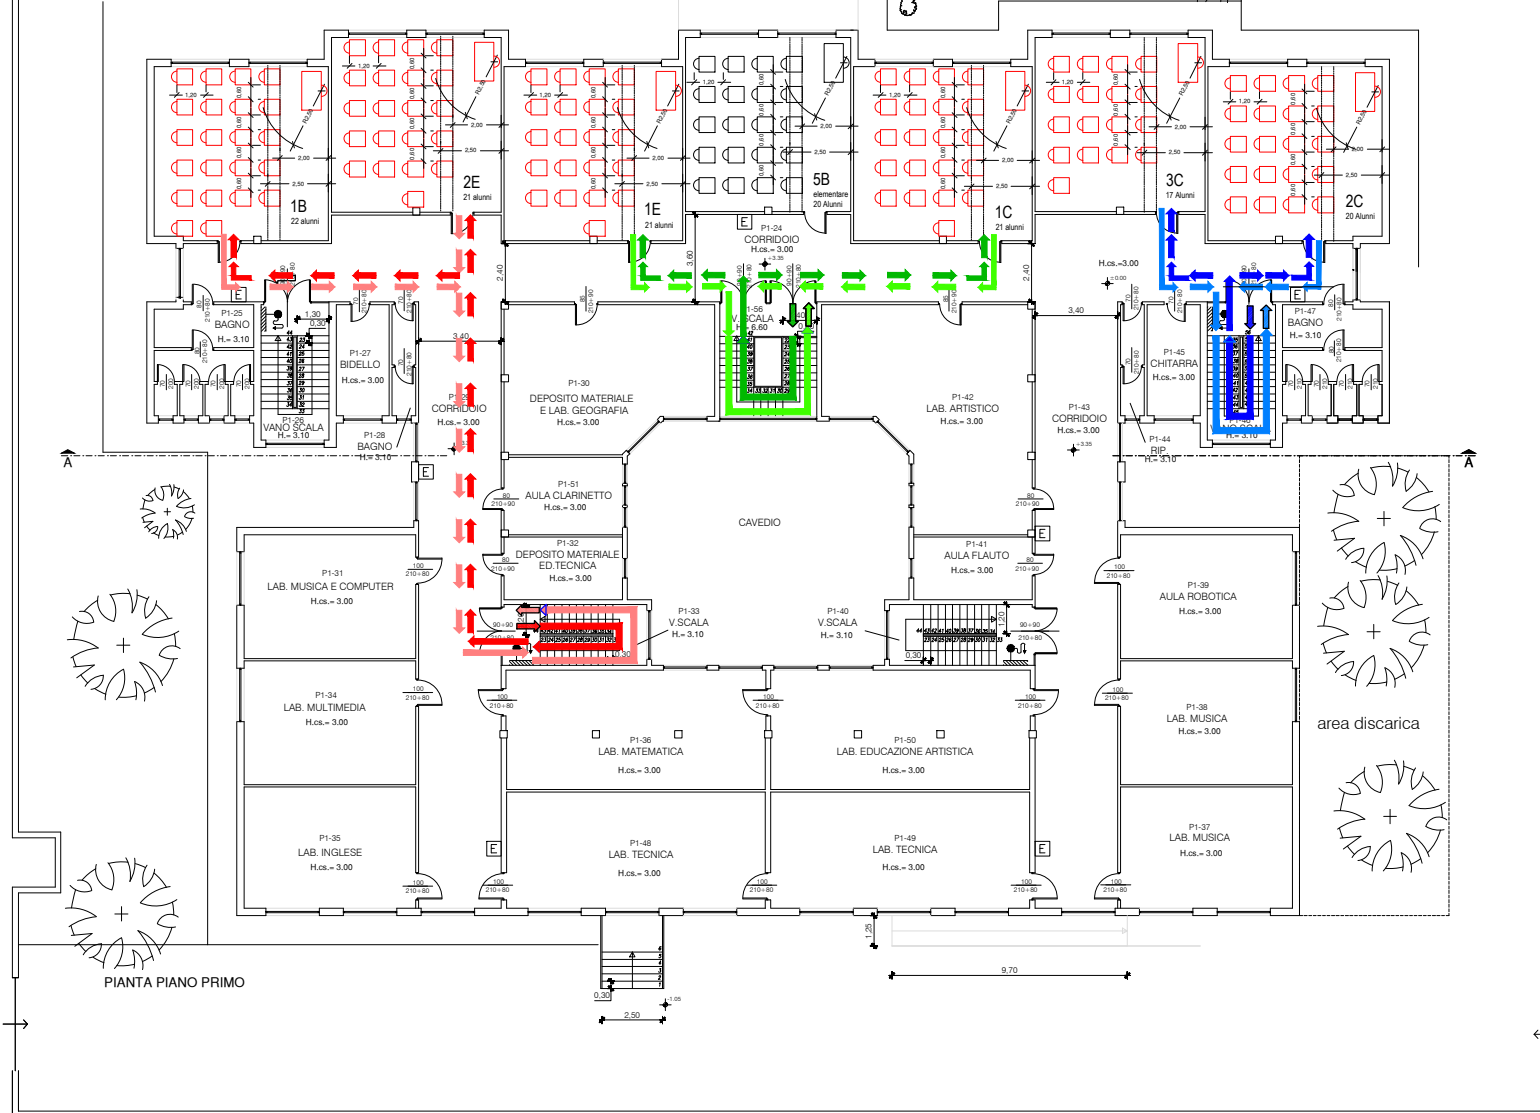

IL PERCORSO DI INGRESSO ALLE AULE E' LO STESSO DEL PERCORSO DI USCITA

- CLASSE 3B, 3D ➔ PERCORSO DI INGRESSO
- ➔ PERCORSO DI USCITA
- CLASSE 4B, 4D, 4A ➔ PERCORSO DI INGRESSO
- ➔ PERCORSO DI USCITA

PIANO DI INGRESSO E USCITA

S.M.S. RINASCITA LIVI
VIA ROSALBA CARRIERA, 12 MILANO

A.S.2020-2021

PIANO TERRA

LEGENDA

- | | | |
|-------------------|--|----------------------|
| CLASSE 3D, 2B, 3A | | PERCORSO DI INGRESSO |
| | | PERCORSO DI USCITA |
| CLASSE 1A, 2A, 3B | | PERCORSO DI INGRESSO |
| | | PERCORSO DI USCITA |
| CLASSE 1D, 2D | | PERCORSO DI INGRESSO |
| | | PERCORSO DI USCITA |

INGRESSO E USCITA
VIA R. CARRIERA, 12
INGRESSO PRINCIPALE

INGRESSO E USCITA
VIA R. CARRIERA, 12
CANCELLO CARRABILE

PIANO DI INGRESSO E USCITA

PIANO PRIMO

A.S.2020-2021

ENTRATA E USCITA
VIA R. CARRIERA, 12
INGRESSO PRINCIPALE