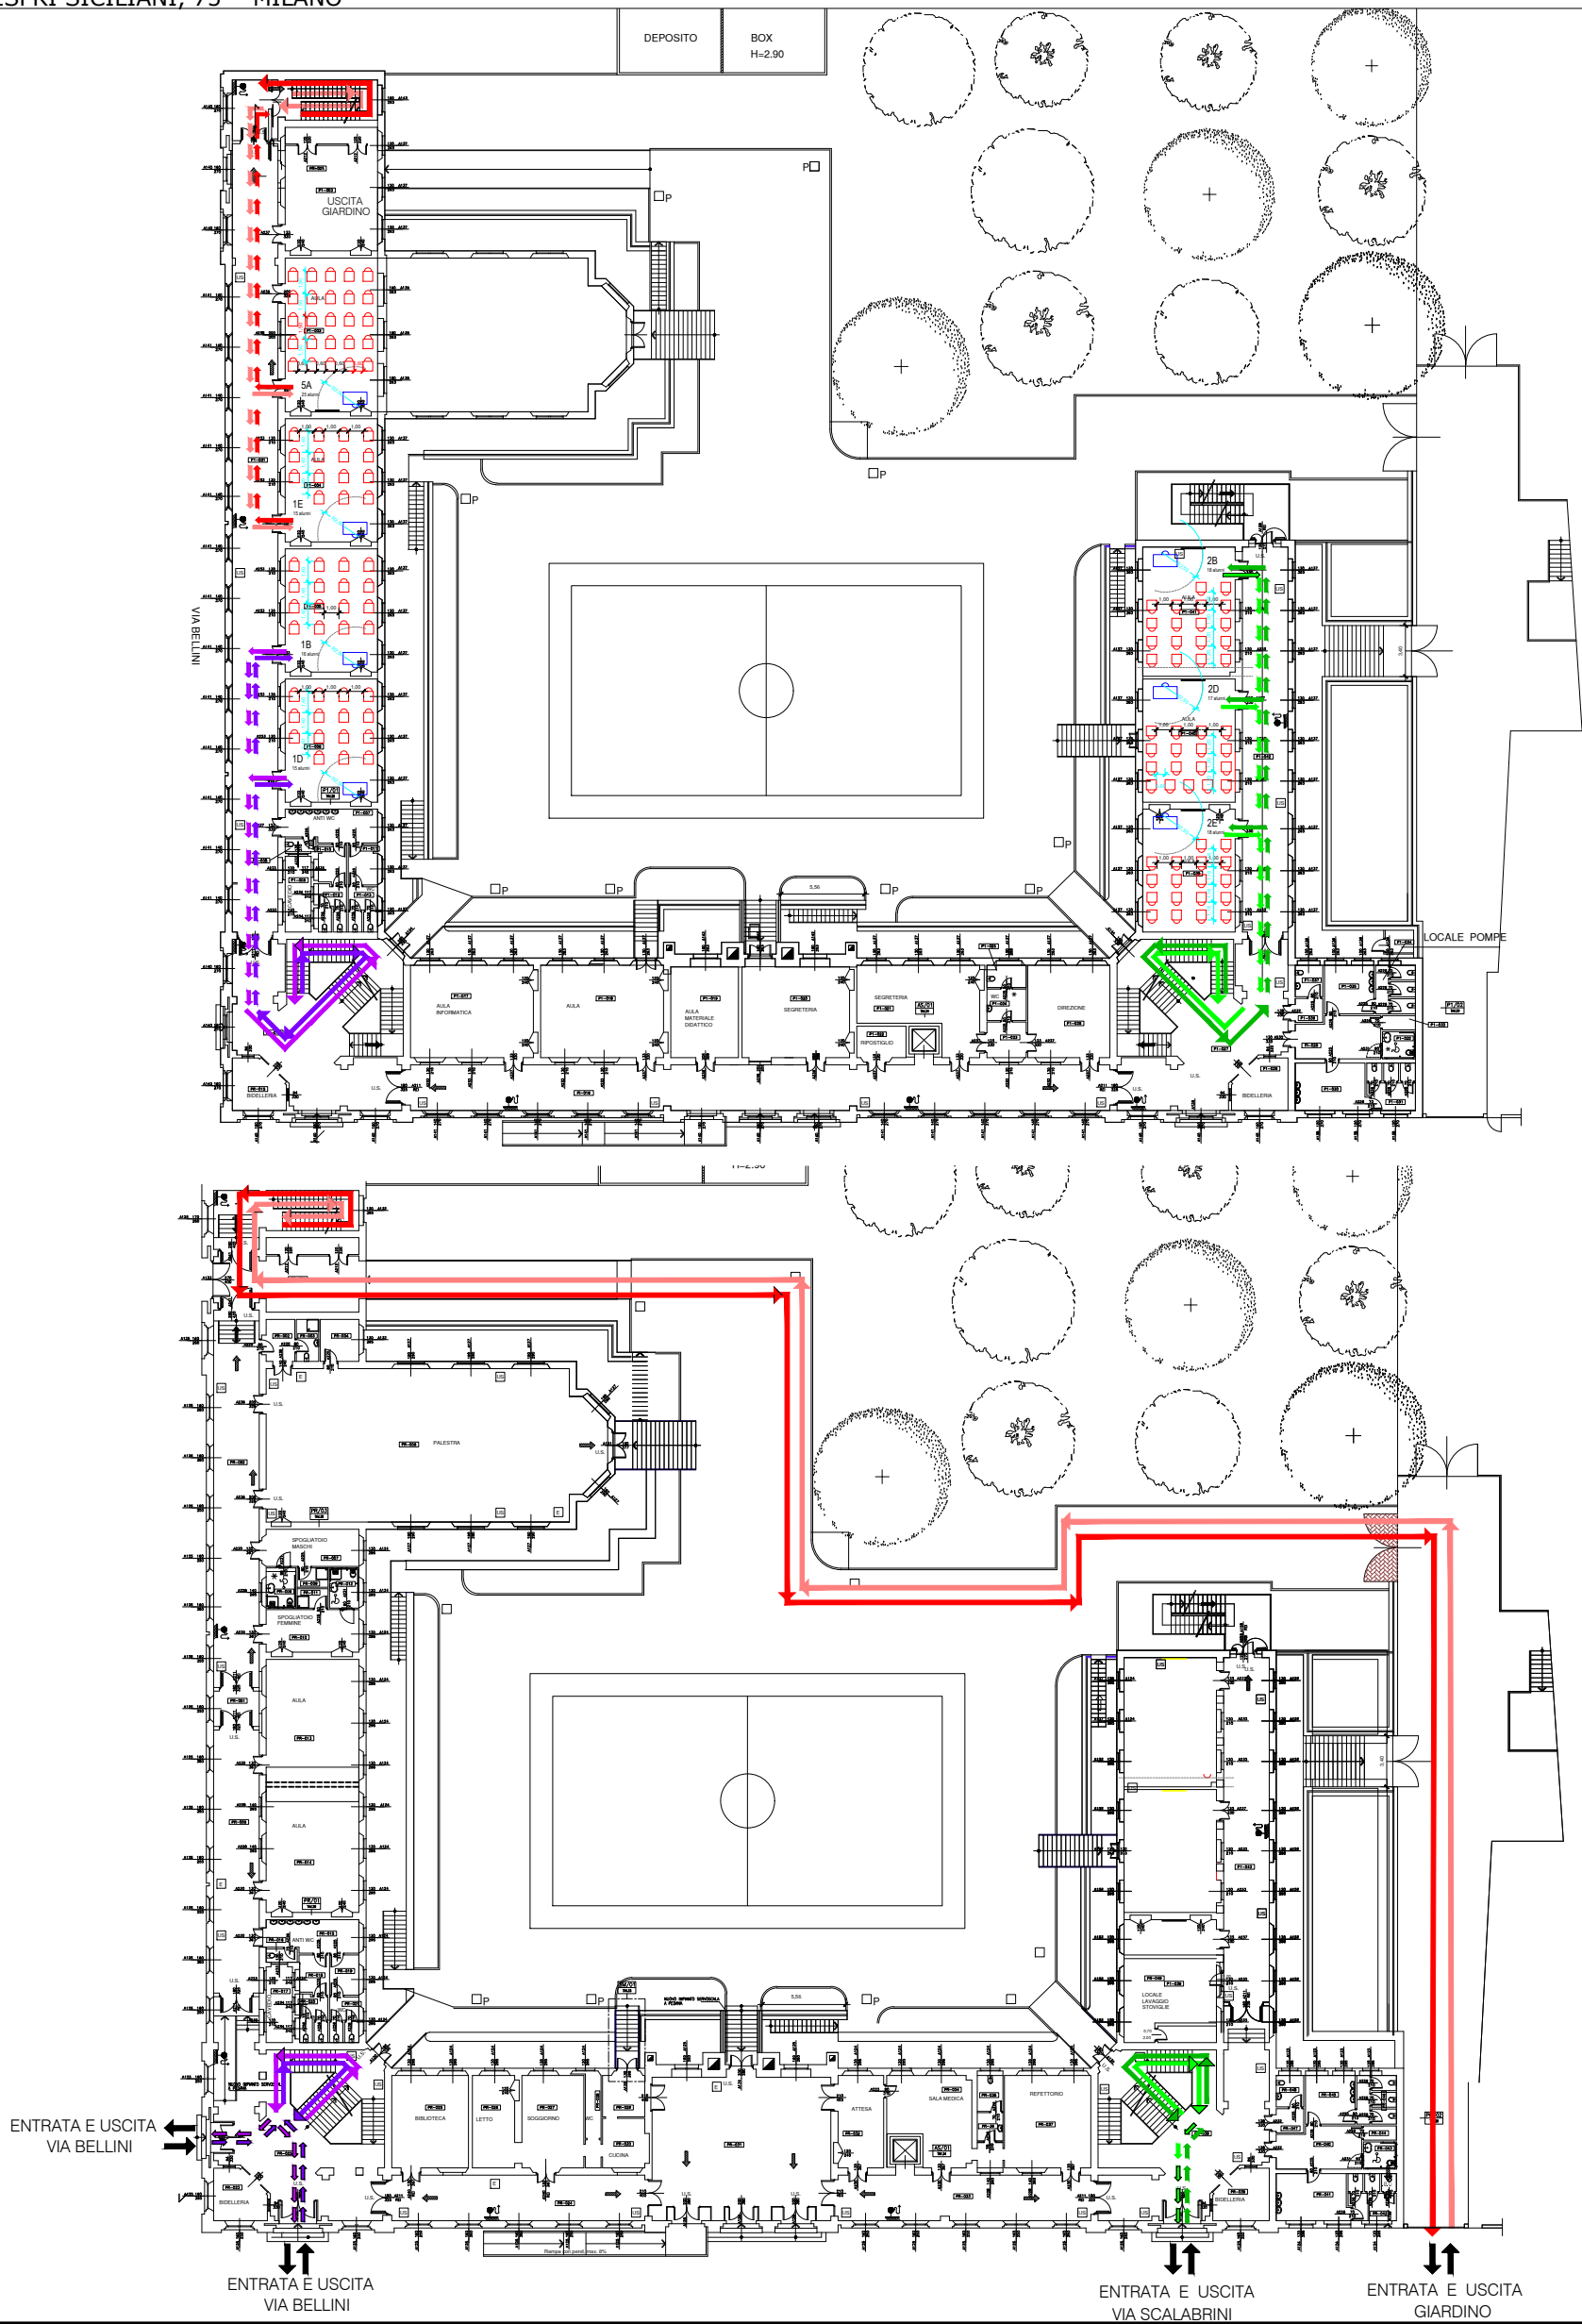

PIANO DI INGRESSO E USCITA

SCUOLA DELL'INFANZIA
VIA SODERINI, 42 MILANO

A.S.2020-2021

PIANO TERRA

LEGENDA

ORARIO DI INGRESSO: ORA FLESSIBILE DALLE 8.00 ALLE 9.00

ORARIO DI USCITA PROVVISORIO :
ORA 12.45 USCITA AULA VERDE E BLU
ORA 12.50: USCITA AULA ROSSA E ARANCIONE
ORA 12.55: USCITA AULA GIALLA

PERCORSI

IL PERCORSO DI INGRESSO ALLE AULE E' LO STESSO DEL PERCORSO DI USCITA

- | | | |
|----------------|--|----------------------|
| AULA VERDE | | PERCORSO DI INGRESSO |
| | | PERCORSO DI USCITA |
| AULA ROSSA | | PERCORSO DI INGRESSO |
| | | PERCORSO DI USCITA |
| AULA GIALLA | | PERCORSO DI INGRESSO |
| | | PERCORSO DI USCITA |
| AULA ARANCIONE | | PERCORSO DI INGRESSO |
| | | PERCORSO DI USCITA |
| AULA BLU | | PERCORSO DI INGRESSO |
| | | PERCORSO DI USCITA |

PIANO DI INGRESSO E USCITA

PIANO PRIMO

A.S. 2020-2021

LEGENDA

IL PERCORSO DI INGRESSO ALLE AULE E' LO STESSO DEL PERCORSO DI USCITA

CLASSE 5A, 1E

CLASSE 1B, 1D

CLASSE 2E, 2D, 2B

PIANO DI INGRESSO E USCITA

PIANO SECONDO

A.S.2020-2021

LEGENDA

IL PERCORSO DI INGRESSO ALLE AULE E' LO STESSO DEL PERCORSO DI USCITA

- | | | | | | | | | |
|-------------------|--|----------------------|---------------|--|----------------------|---------------|--|----------------------|
| CLASSE 3A, 3E, 3C | | PERCORSO DI INGRESSO | CLASSE 1A, 2A | | PERCORSO DI INGRESSO | CLASSE 1C, 2C | | PERCORSO DI INGRESSO |
| | | PERCORSO DI USCITA | | | PERCORSO DI USCITA | | | PERCORSO DI USCITA |