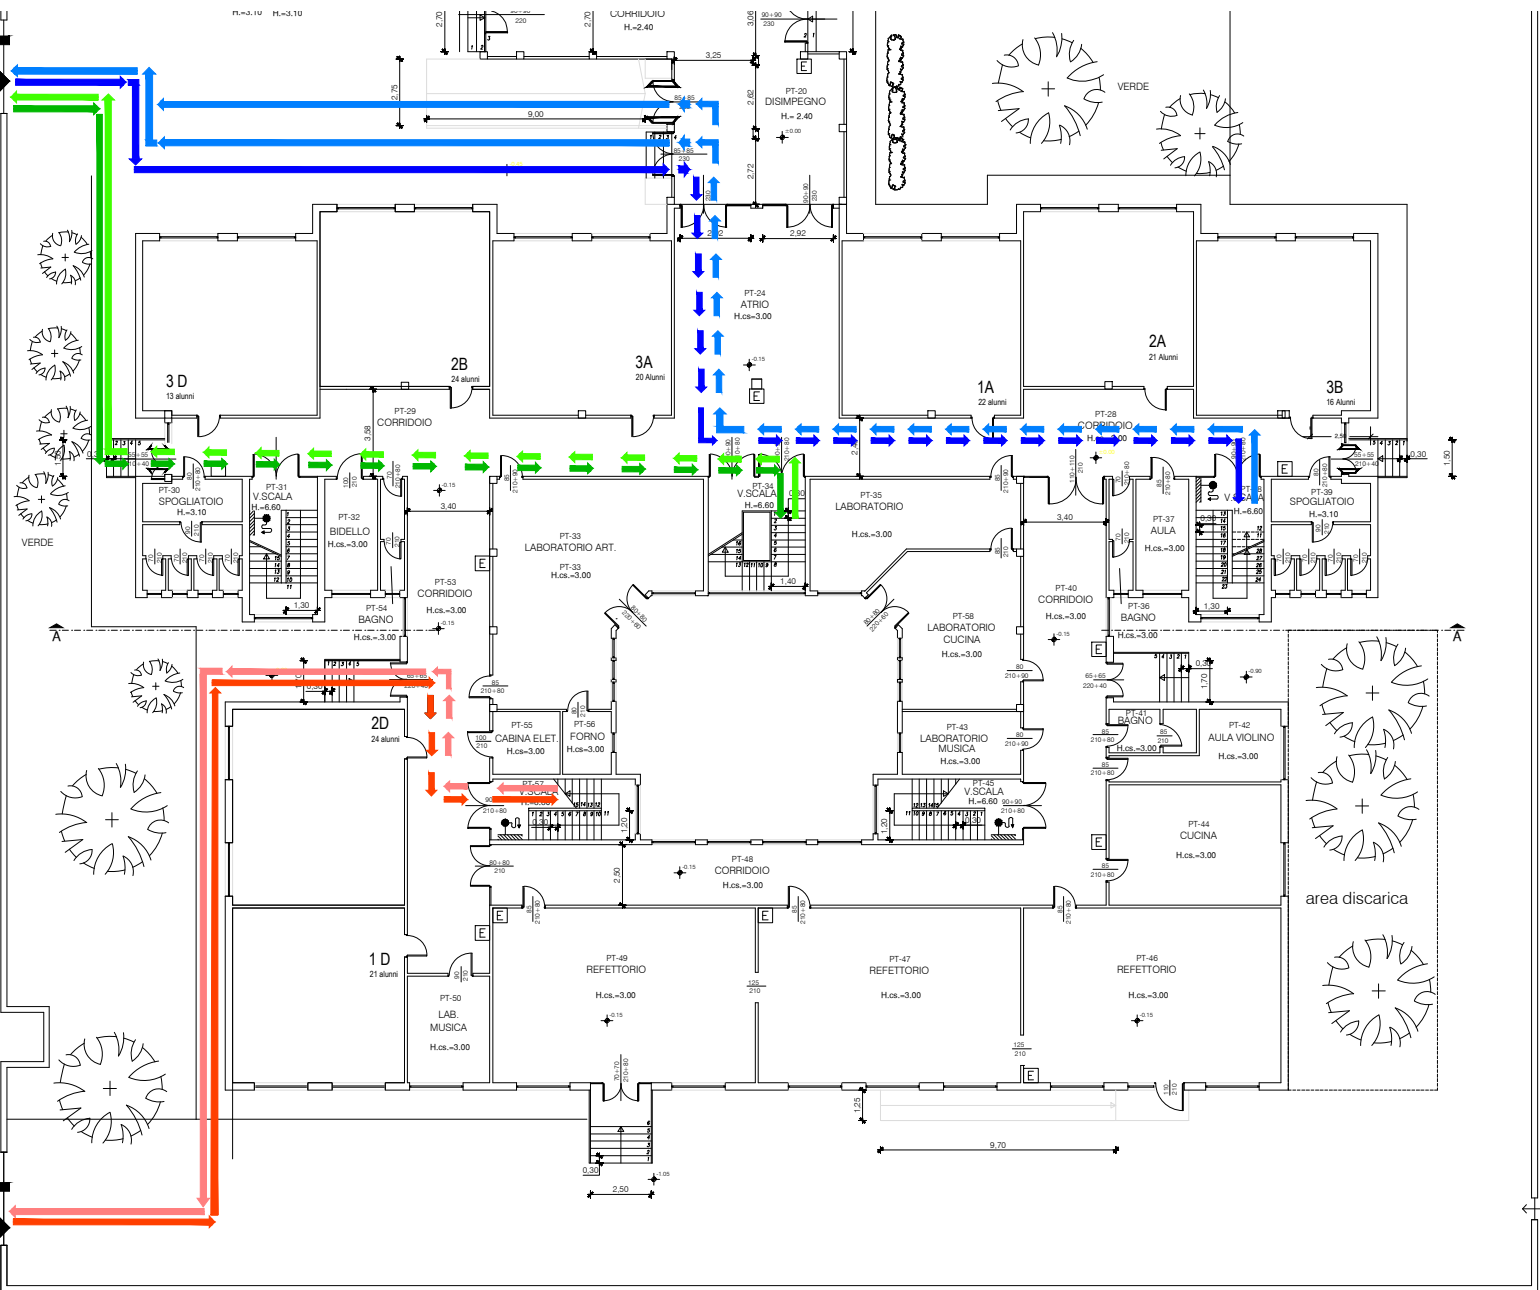

IL PERCORSO DI INGRESSO ALLE AULE E' LO STESSO DEL PERCORSO DI USCITA

- CLASSE 3B, 3D ➔ PERCORSO DI INGRESSO
- ➔ PERCORSO DI USCITA
- CLASSE 4B, 4D, 4A ➔ PERCORSO DI INGRESSO
- ➔ PERCORSO DI USCITA

PIANO DI INGRESSO E USCITA

S.M.S. RINASCITA LIVI
VIA ROSALBA CARRIERA, 12 MILANO

A.S.2020-2021

PIANO TERRA

LEGENDA

- | | | |
|-------------------|--|----------------------|
| CLASSE 3D, 2B, 3A | | PERCORSO DI INGRESSO |
| | | PERCORSO DI USCITA |
| CLASSE 1A, 2A, 3B | | PERCORSO DI INGRESSO |
| | | PERCORSO DI USCITA |
| CLASSE 1D, 2D | | PERCORSO DI INGRESSO |
| | | PERCORSO DI USCITA |

INGRESSO E USCITA
VIA R. CARRIERA, 12
INGRESSO PRINCIPALE

INGRESSO E USCITA
VIA R. CARRIERA, 12
CANCELLO CARRABILE

PIANO DI INGRESSO E USCITA

PIANO PRIMO

A.S.2020-2021

ENTRATA E USCITA
VIA R. CARRIERA, 12
INGRESSO PRINCIPALE

INGRESSO E USCITA
VIA R. CARRIERA, 12
CANCELLO CARRABILE

LEGENDA

CLASSE 1B, 2E PERCORSO DI INGRESSO
 PERCORSO DI USCITA

CLASSE 1E, 5B, 1C PERCORSO DI INGRESSO
 PERCORSO DI USCITA

CLASSE 3C, 2C PERCORSO DI INGRESSO
 PERCORSO DI USCITA