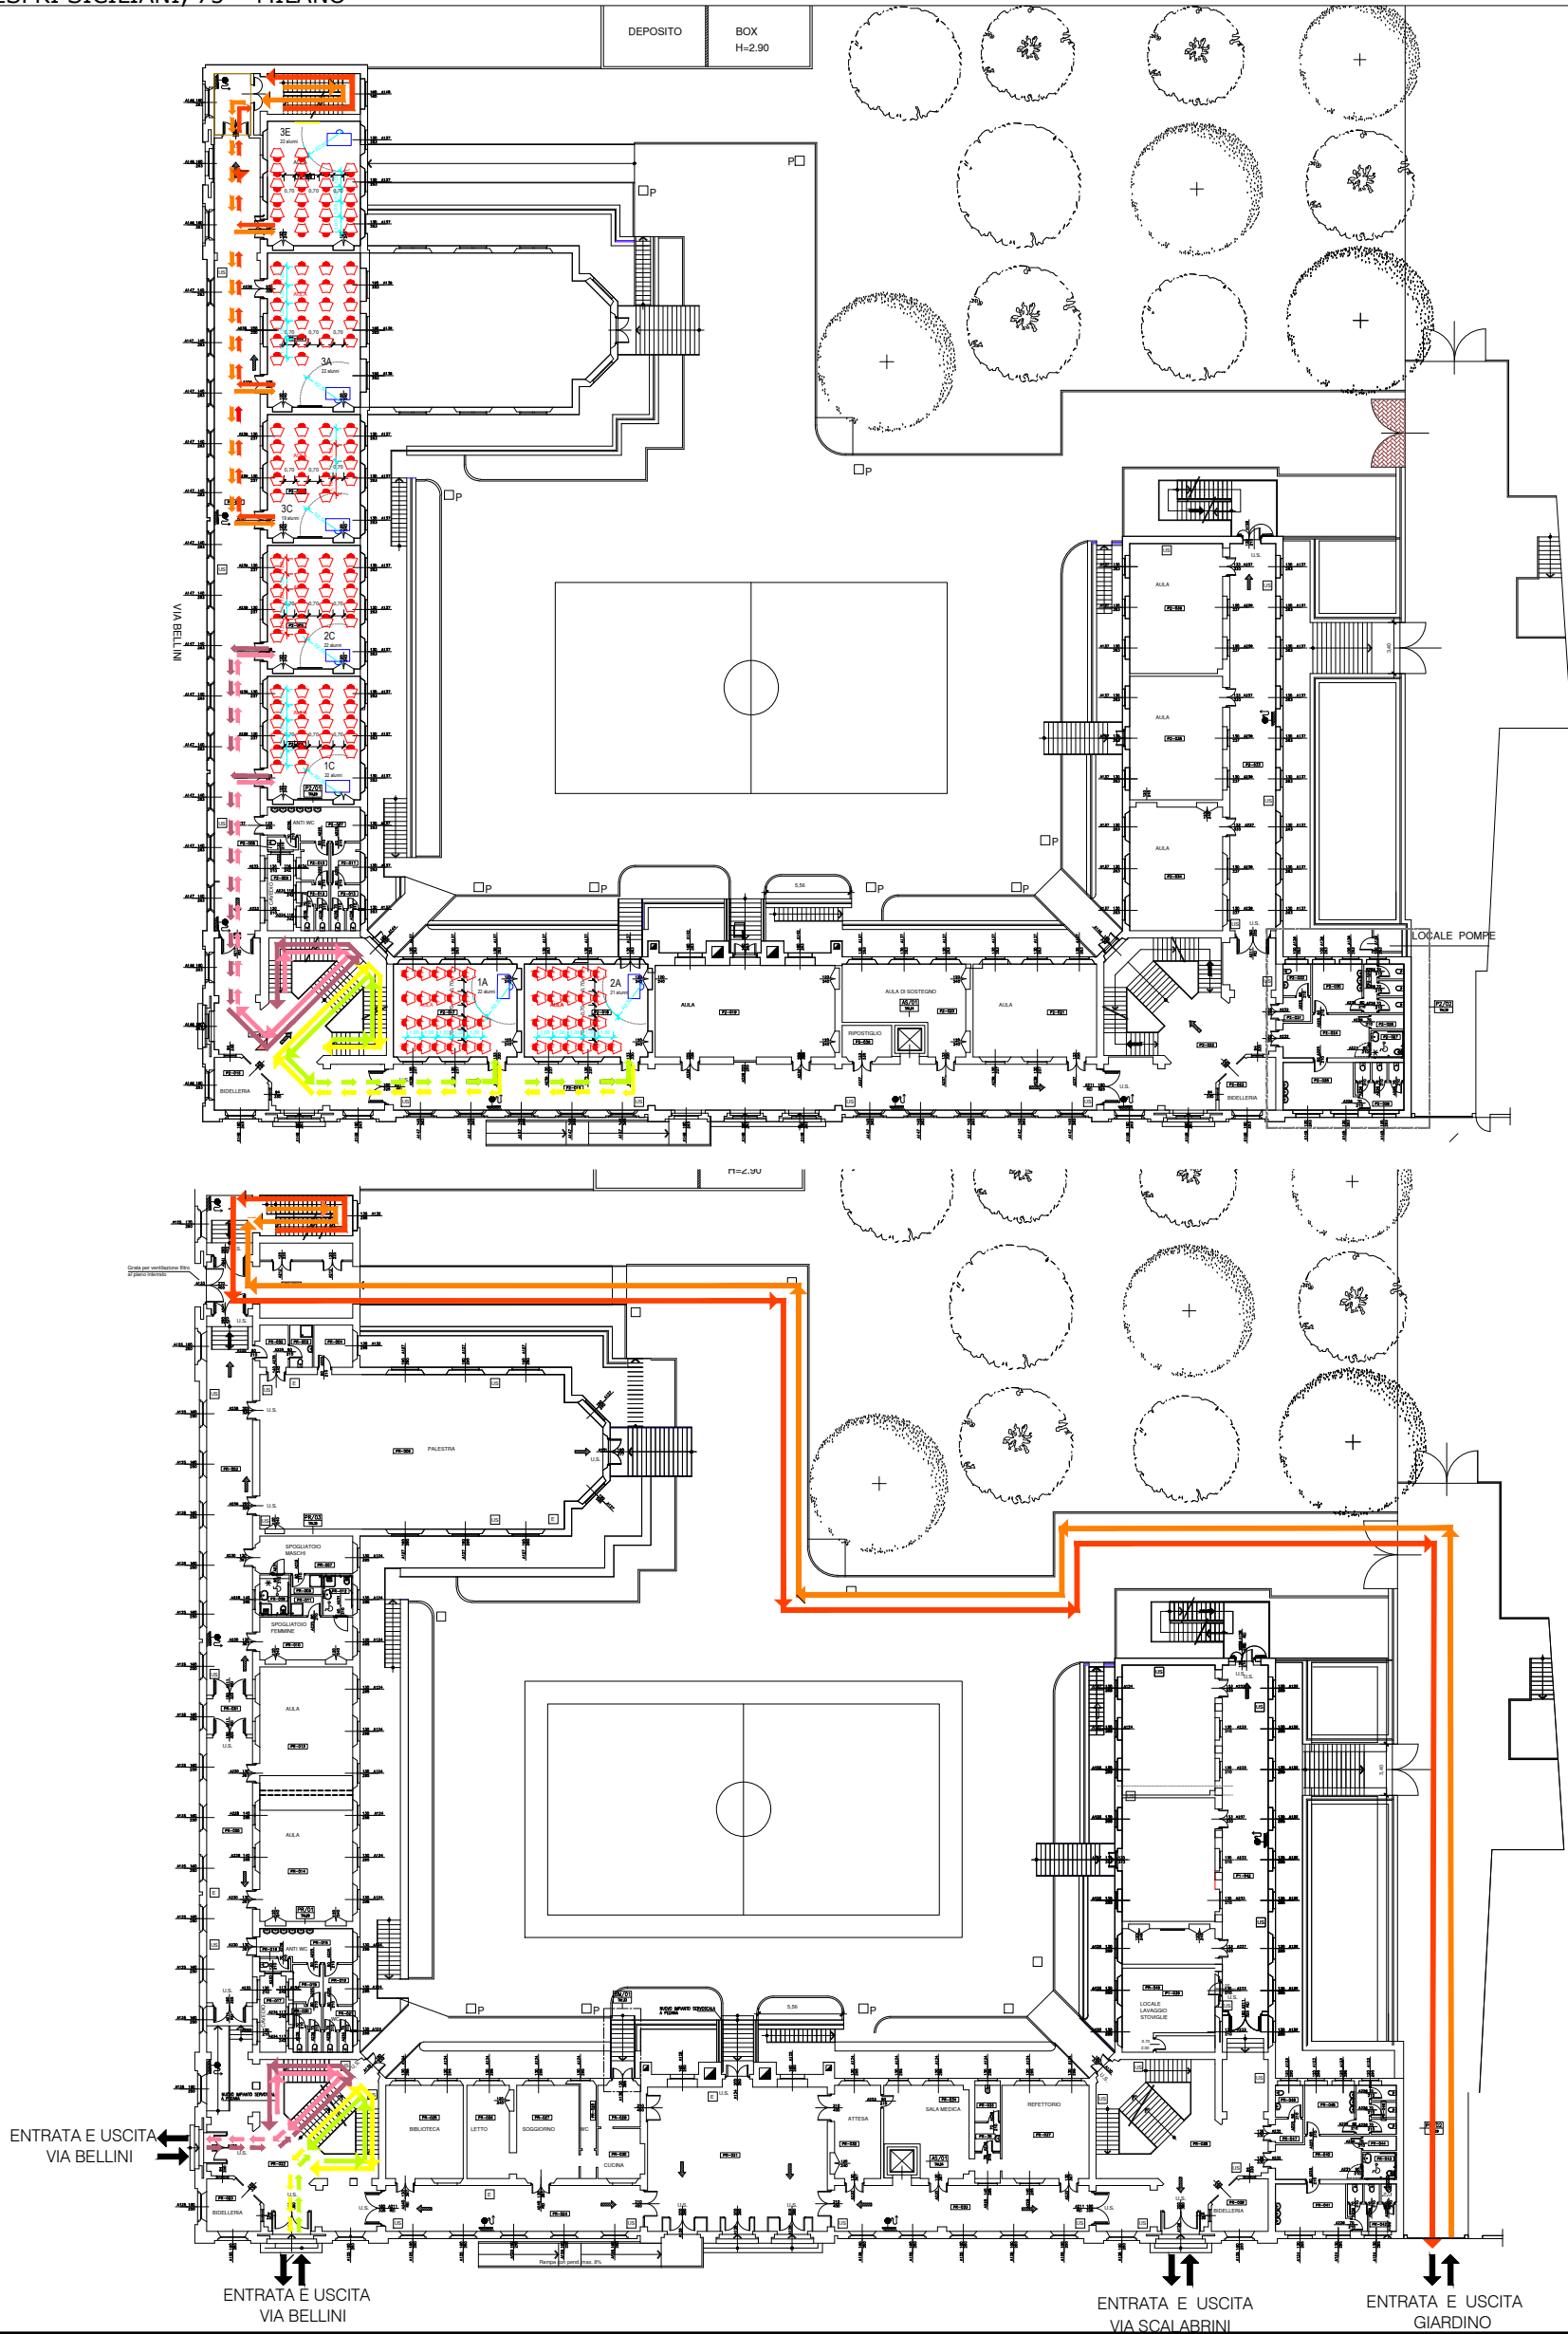

PIANO DI INGRESSO E USCITA

SCUOLA DELL'INFANZIA
VIA SODERINI, 42 MILANO

A.S.2020-2021

PIANO TERRA

LEGENDA

ORARIO DI INGRESSO: ORA FLESSIBILE DALLE 8.00 ALLE 9.00

ORARIO DI USCITA PROVVISORIO :
ORA 12.45 USCITA AULA VERDE E BLU
ORA 12.50: USCITA AULA ROSSA E ARANCIONE
ORA 12.55: USCITA AULA GIALLA

PIANO DI INGRESSO E USCITA

PIANO PRIMO

A.S. 2020-2021

LEGENDA

IL PERCORSO DI INGRESSO ALLE AULE E' LO STESSO DEL PERCORSO DI USCITA

CLASSE 5A, 1E

CLASSE 1B, 1D

CLASSE 2E, 2D, 2B

PIANO DI INGRESSO E USCITA

PIANO SECONDO

A.S.2020-2021

LEGENDA

IL PERCORSO DI INGRESSO ALLE AULE E' LO STESSO DEL PERCORSO DI USCITA

- | | | | | | | | | |
|-------------------|--|----------------------|---------------|--|----------------------|---------------|--|----------------------|
| CLASSE 3A, 3E, 3C | | PERCORSO DI INGRESSO | CLASSE 1A, 2A | | PERCORSO DI INGRESSO | CLASSE 1C, 2C | | PERCORSO DI INGRESSO |
| | | PERCORSO DI USCITA | | | PERCORSO DI USCITA | | | PERCORSO DI USCITA |

PIANO DI INGRESSO E USCITA

PIANO TERZO

A.S.2020-2021

I. C. NAZARIO SAURO
VIA VESPRI SICILIANI, 75 MILANO

LEGENDA

- CLASSE 3A, 3E, 3C ➔ PERCORSO DI INGRESSO
- ➔ PERCORSO DI USCITA
- CLASSE 5C, 5D ➔ PERCORSO DI INGRESSO
- ➔ PERCORSO DI USCITA