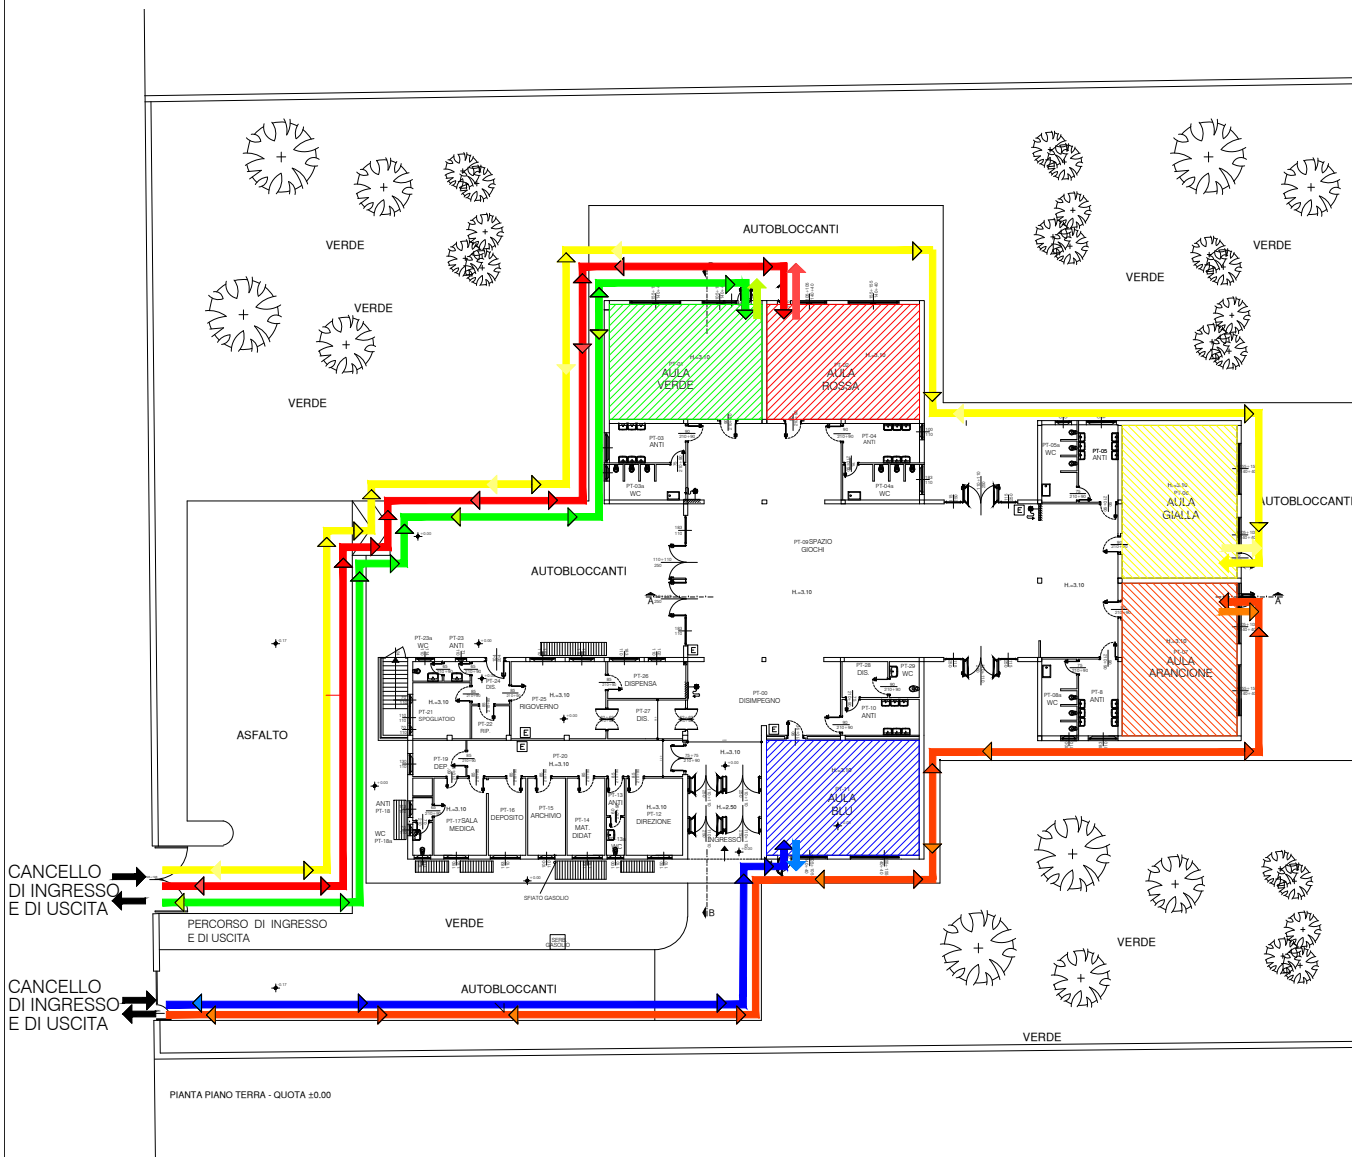

PIANO DI INGRESSO E USCITA

SCUOLA DELL'INFANZIA
VIA SODERINI, 42 MILANO

A.S.2020-2021

PIANO TERRA

LEGENDA

ORARIO DI INGRESSO: ORA FLESSIBILE DALLE 8.00 ALLE 9.00

ORARIO DI USCITA PROVVISORIO :
ORA 12.45 USCITA AULA VERDE E BLU
ORA 12.50: USCITA AULA ROSSA E ARANCIONE
ORA 12.55: USCITA AULA GIALLA

PERCORSI

IL PERCORSO DI INGRESSO ALLE AULE E' LO STESSO DEL PERCORSO DI USCITA

- | | | |
|----------------|--|----------------------|
| AULA VERDE | | PERCORSO DI INGRESSO |
| | | PERCORSO DI USCITA |
| AULA ROSSA | | PERCORSO DI INGRESSO |
| | | PERCORSO DI USCITA |
| AULA GIALLA | | PERCORSO DI INGRESSO |
| | | PERCORSO DI USCITA |
| AULA ARANCIONE | | PERCORSO DI INGRESSO |
| | | PERCORSO DI USCITA |
| AULA BLU | | PERCORSO DI INGRESSO |
| | | PERCORSO DI USCITA |

PIANO DI INGRESSO E USCITA

PIANO PRIMO

A.S. 2020-2021

LEGENDA

IL PERCORSO DI INGRESSO ALLE AULE E' LO STESSO DEL PERCORSO DI USCITA

CLASSE 5A, 1E

CLASSE 1B, 1D

CLASSE 2E, 2D, 2B

PIANO DI INGRESSO E USCITA

PIANO SECONDO

A.S.2020-2021

LEGENDA

IL PERCORSO DI INGRESSO ALLE AULE E' LO STESSO DEL PERCORSO DI USCITA

- | | | | | | | | | |
|-------------------|--|----------------------|---------------|--|----------------------|---------------|--|----------------------|
| CLASSE 3A, 3E, 3C | | PERCORSO DI INGRESSO | CLASSE 1A, 2A | | PERCORSO DI INGRESSO | CLASSE 1C, 2C | | PERCORSO DI INGRESSO |
| | | PERCORSO DI USCITA | | | PERCORSO DI USCITA | | | PERCORSO DI USCITA |