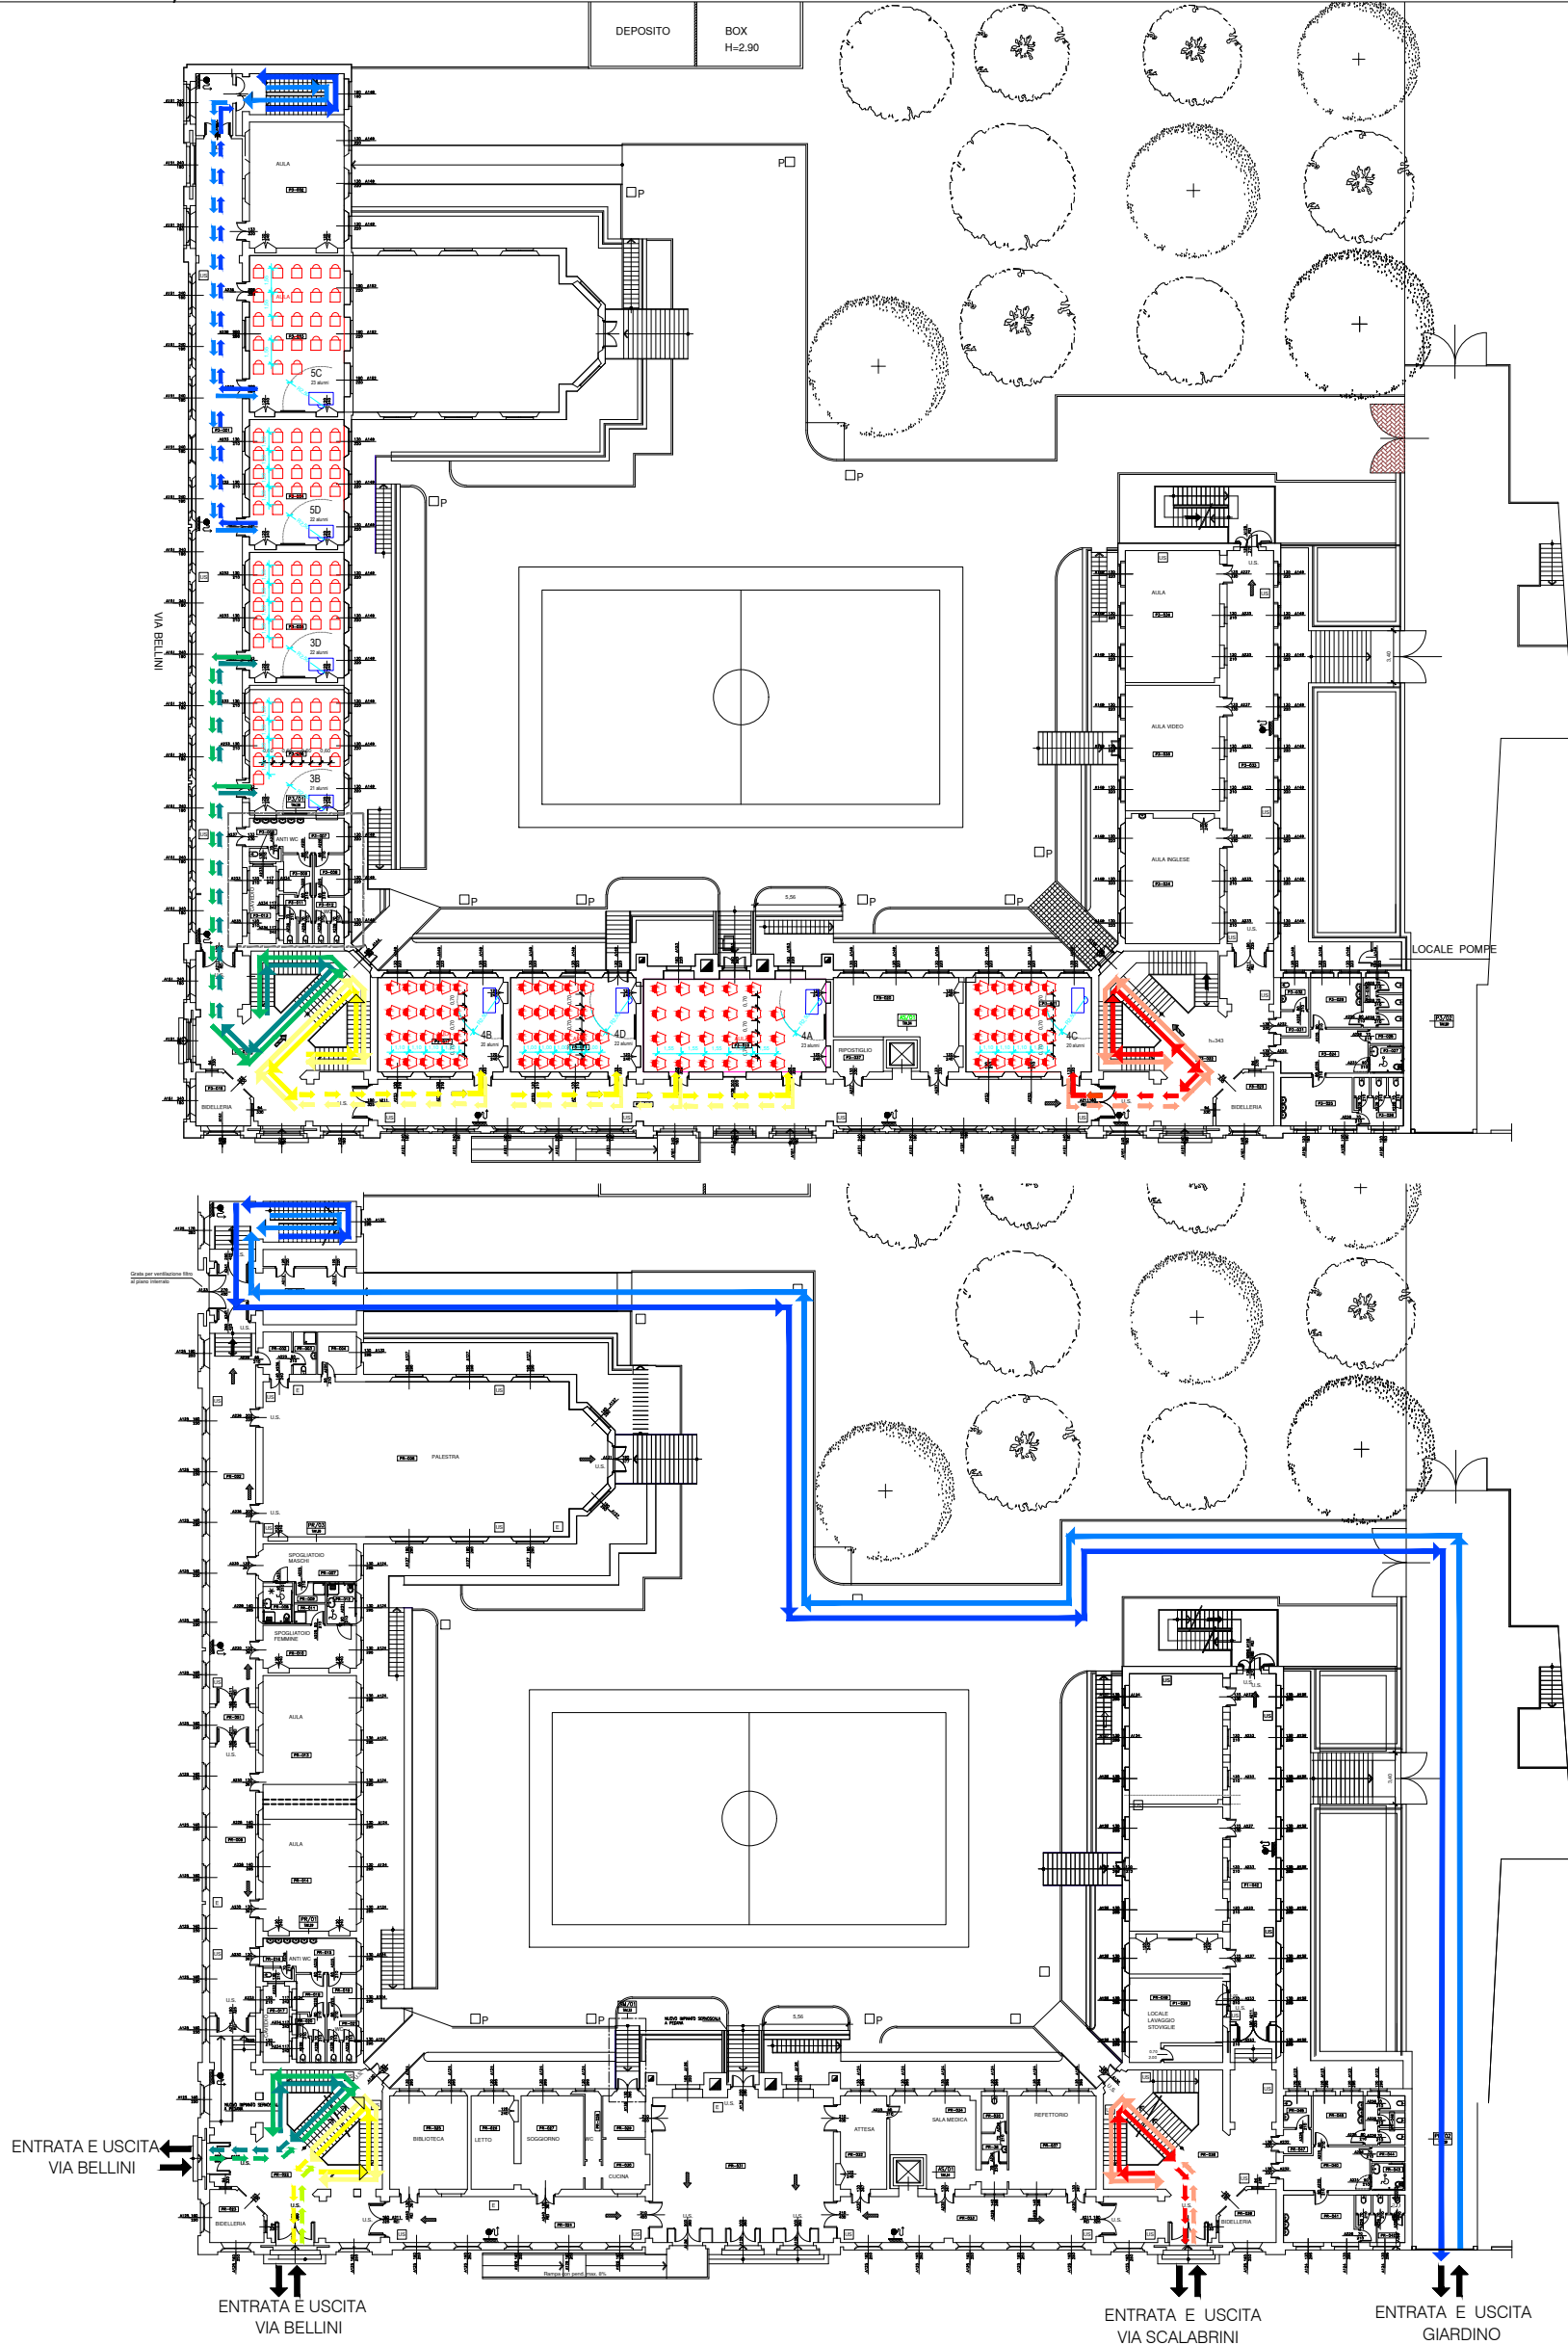

PIANO DI INGRESSO E USCITA

PIANO PRIMO

A.S. 2020-2021

LEGENDA

IL PERCORSO DI INGRESSO ALLE AULE E' LO STESSO DEL PERCORSO DI USCITA

CLASSE 5A, 1E

CLASSE 1B, 1D

CLASSE 2E, 2D, 2B

PIANO DI INGRESSO E USCITA

PIANO SECONDO

A.S.2020-2021

LEGENDA

IL PERCORSO DI INGRESSO ALLE AULE E' LO STESSO DEL PERCORSO DI USCITA

- | | | | | | | | | |
|-------------------|--|----------------------|---------------|--|----------------------|---------------|--|----------------------|
| CLASSE 3A, 3E, 3C | | PERCORSO DI INGRESSO | CLASSE 1A, 2A | | PERCORSO DI INGRESSO | CLASSE 1C, 2C | | PERCORSO DI INGRESSO |
| | | PERCORSO DI USCITA | | | PERCORSO DI USCITA | | | PERCORSO DI USCITA |

PIANO DI INGRESSO E USCITA

PIANO TERZO

A.S.2020-2021

I. C. NAZARIO SAURO
VIA VESPRI SICILIANI, 75 MILANO

LEGENDA

- CLASSE 3A, 3E, 3C ➔ PERCORSO DI INGRESSO
- ➔ PERCORSO DI USCITA
- CLASSE 5C, 5D ➔ PERCORSO DI INGRESSO
- ➔ PERCORSO DI USCITA

IL PERCORSO DI INGRESSO ALLE AULE E' LO STESSO DEL PERCORSO DI USCITA

- CLASSE 3B, 3D ➔ PERCORSO DI INGRESSO
- ➔ PERCORSO DI USCITA
- CLASSE 4B, 4D, 4A ➔ PERCORSO DI INGRESSO
- ➔ PERCORSO DI USCITA

PIANO DI INGRESSO E USCITA