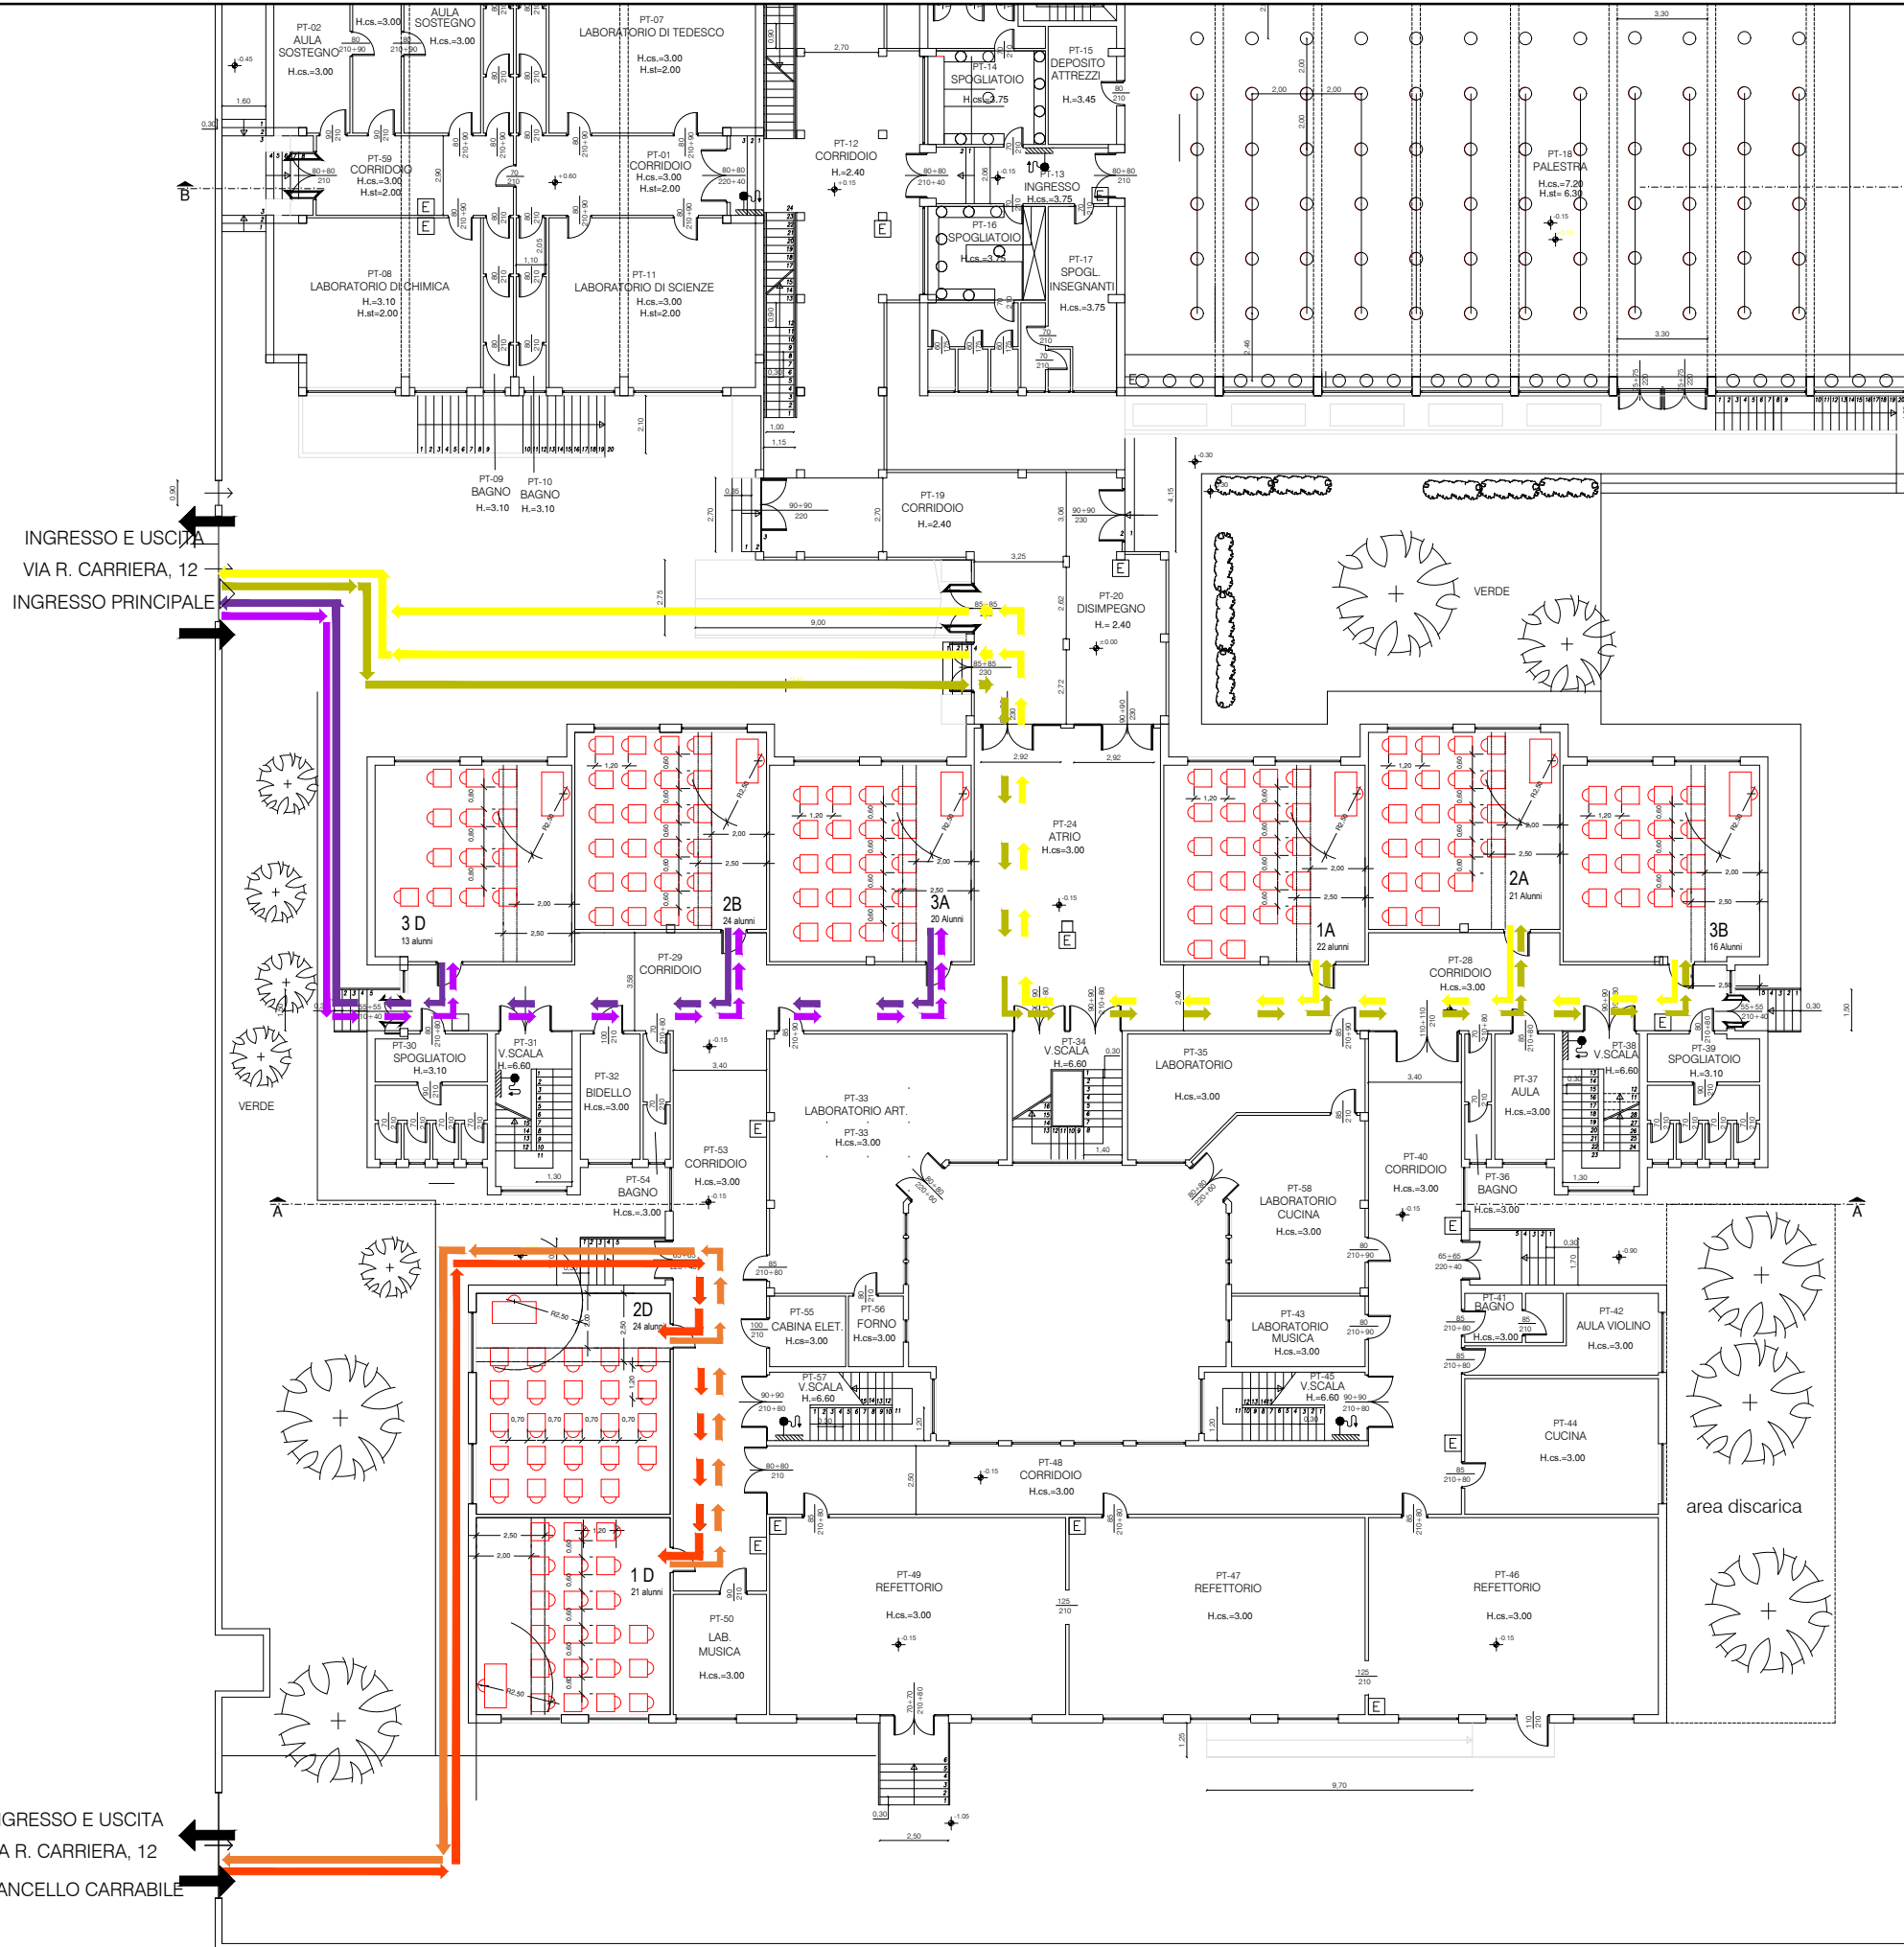

PIANO DI INGRESSO E USCITA

PIANO TERZO

A.S.2020-2021

I. C. NAZARIO SAURO
VIA VESPRI SICILIANI, 75 MILANO

LEGENDA

- CLASSE 3A, 3E, 3C ➔ PERCORSO DI INGRESSO
- ➔ PERCORSO DI USCITA
- CLASSE 5C, 5D ➔ PERCORSO DI INGRESSO
- ➔ PERCORSO DI USCITA

IL PERCORSO DI INGRESSO ALLE AULE E' LO STESSO DEL PERCORSO DI USCITA

- CLASSE 3B, 3D ➔ PERCORSO DI INGRESSO
- ➔ PERCORSO DI USCITA
- CLASSE 4B, 4D, 4A ➔ PERCORSO DI INGRESSO
- ➔ PERCORSO DI USCITA

PIANO DI INGRESSO E USCITA

S.M.S. RINASCITA LIVI
VIA ROSALBA CARRIERA, 12 MILANO

A.S.2020-2021

PIANO TERRA

LEGENDA

- | | | |
|-------------------|--|----------------------|
| CLASSE 3D, 2B, 3A | | PERCORSO DI INGRESSO |
| | | PERCORSO DI USCITA |
| CLASSE 1A, 2A, 3B | | PERCORSO DI INGRESSO |
| | | PERCORSO DI USCITA |
| CLASSE 1D, 2D | | PERCORSO DI INGRESSO |
| | | PERCORSO DI USCITA |

INGRESSO E USCITA
VIA R. CARRIERA, 12
INGRESSO PRINCIPALE

INGRESSO E USCITA
VIA R. CARRIERA, 12
CANCELLO CARRABILE

PIANO DI INGRESSO E USCITA

PIANO PRIMO

A.S.2020-2021

ENTRATA E USCITA
VIA R. CARRIERA, 12
INGRESSO PRINCIPALE