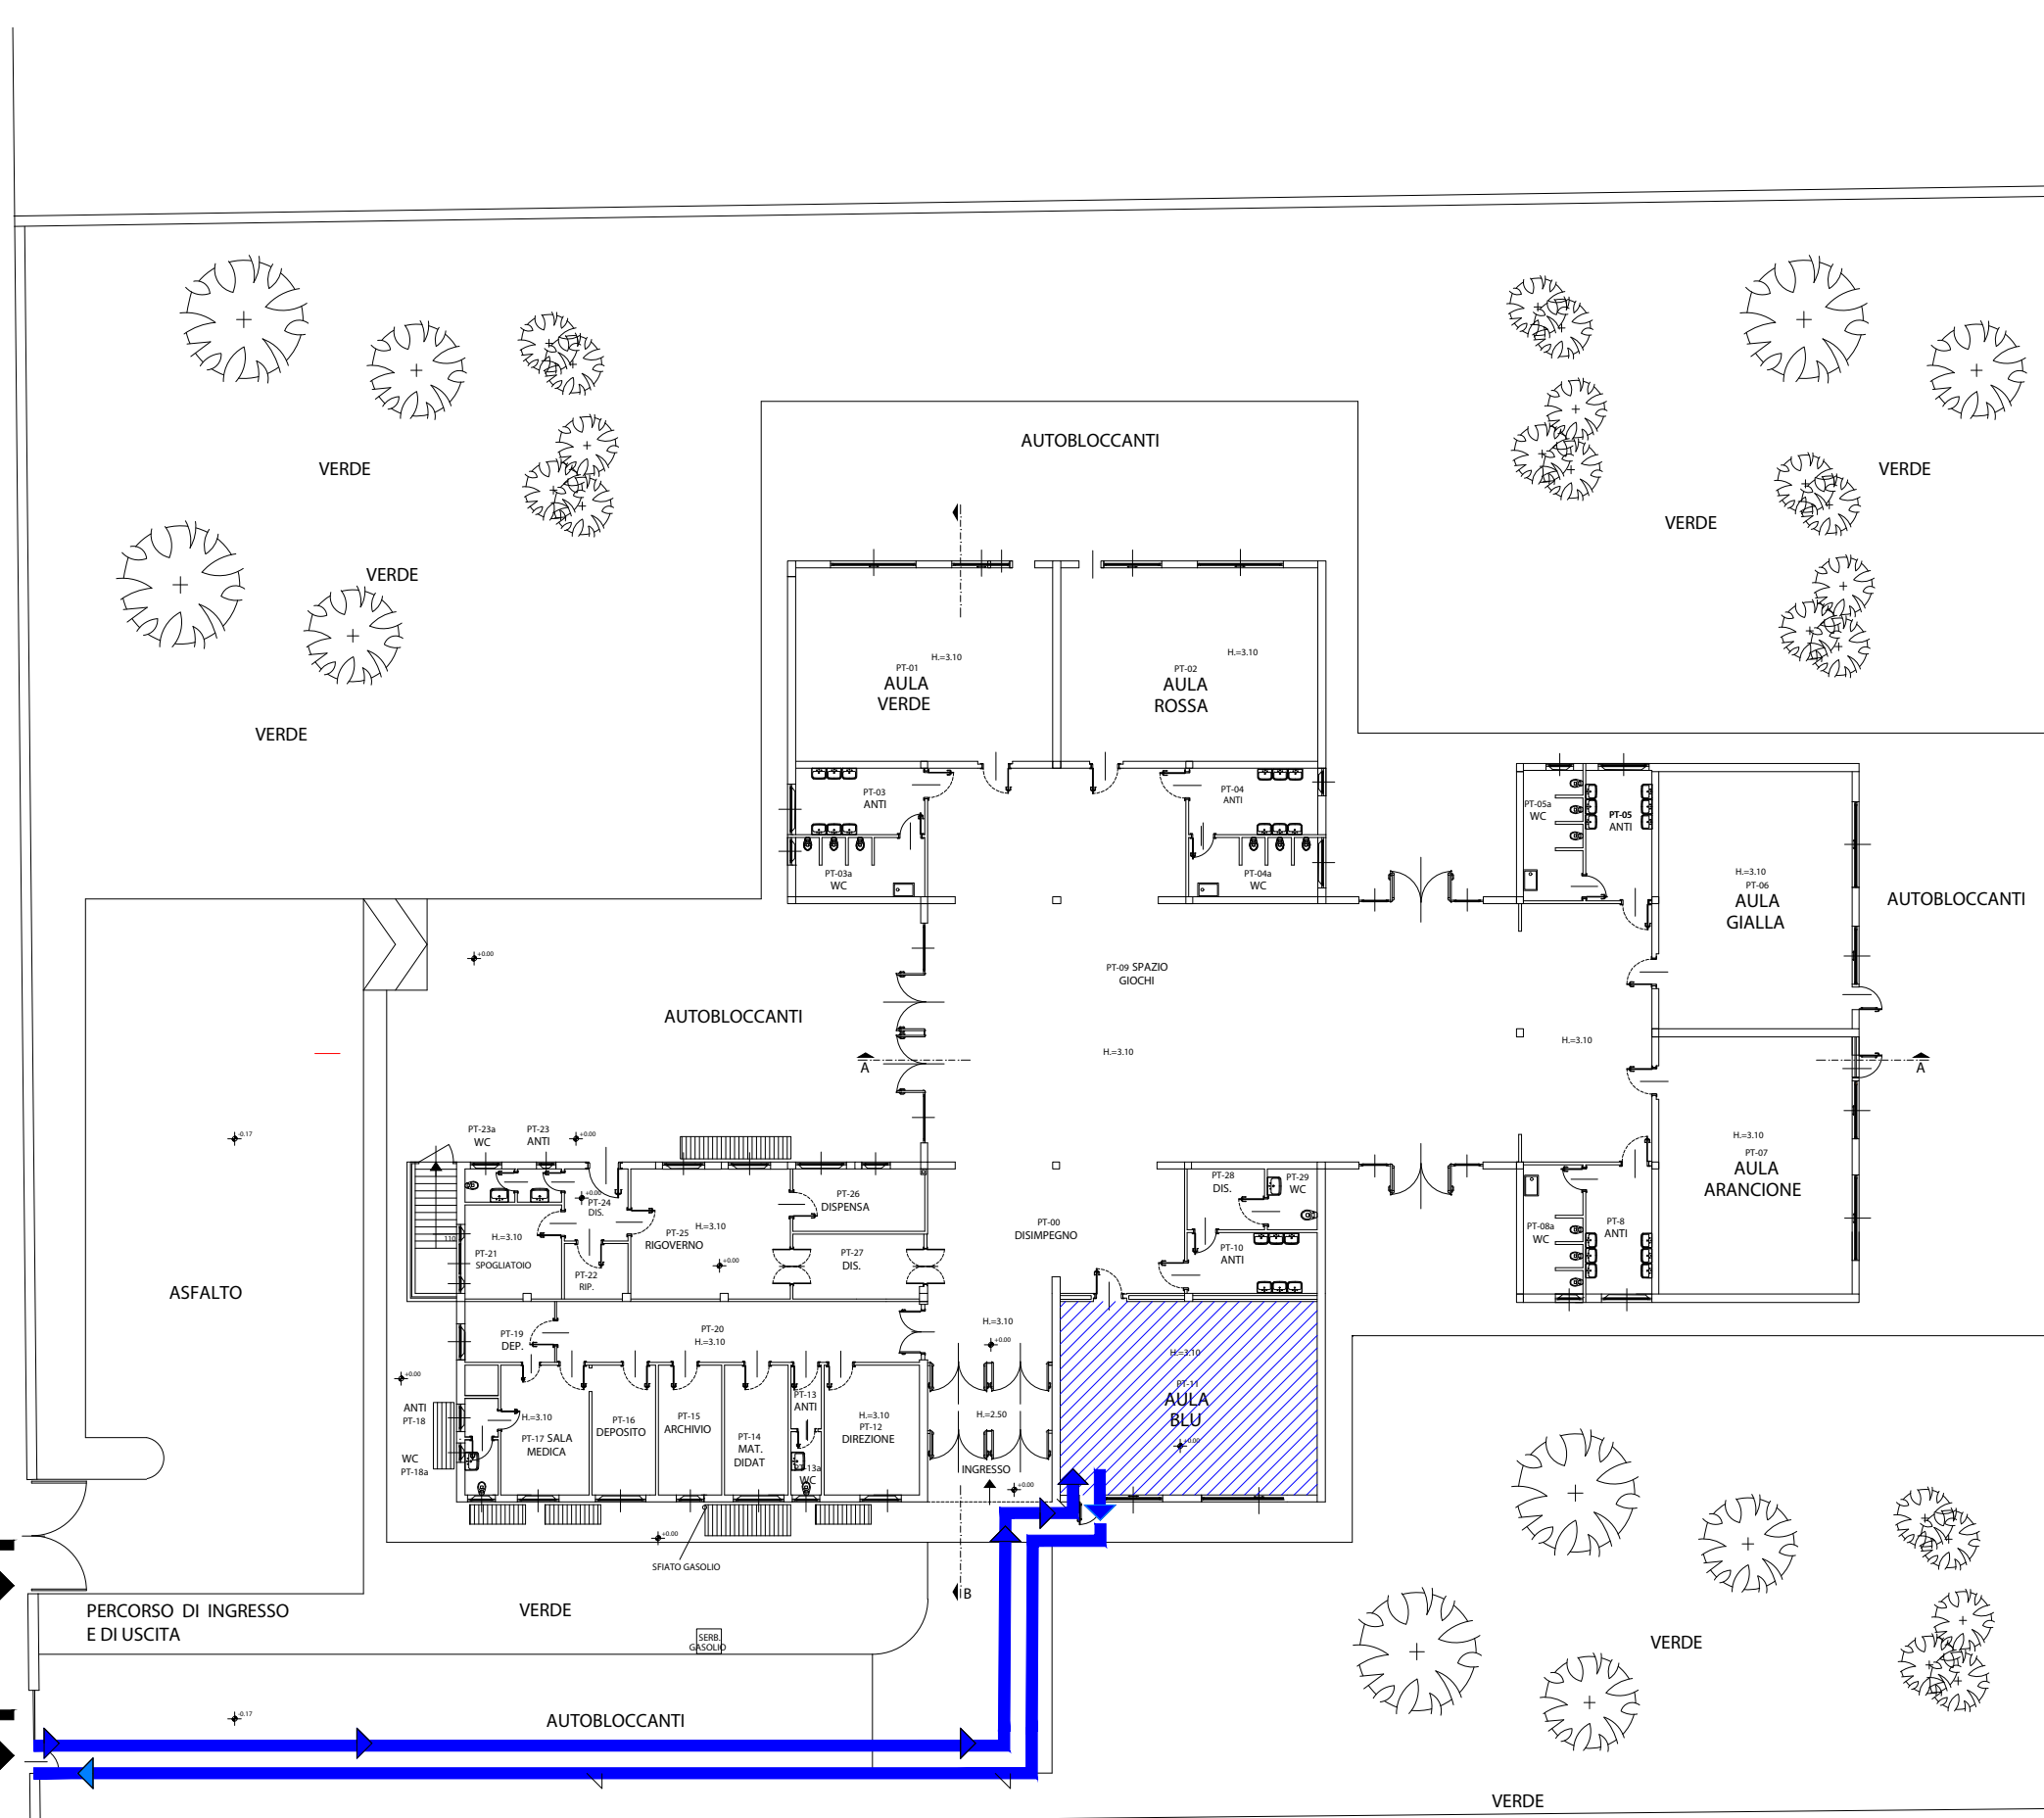

CANCELLO DI INGRESSO E DI USCITA

CANCELLO DI INGRESSO E DI USCITA

PIANTA PIANO TERRA - QUOTA ±0.00