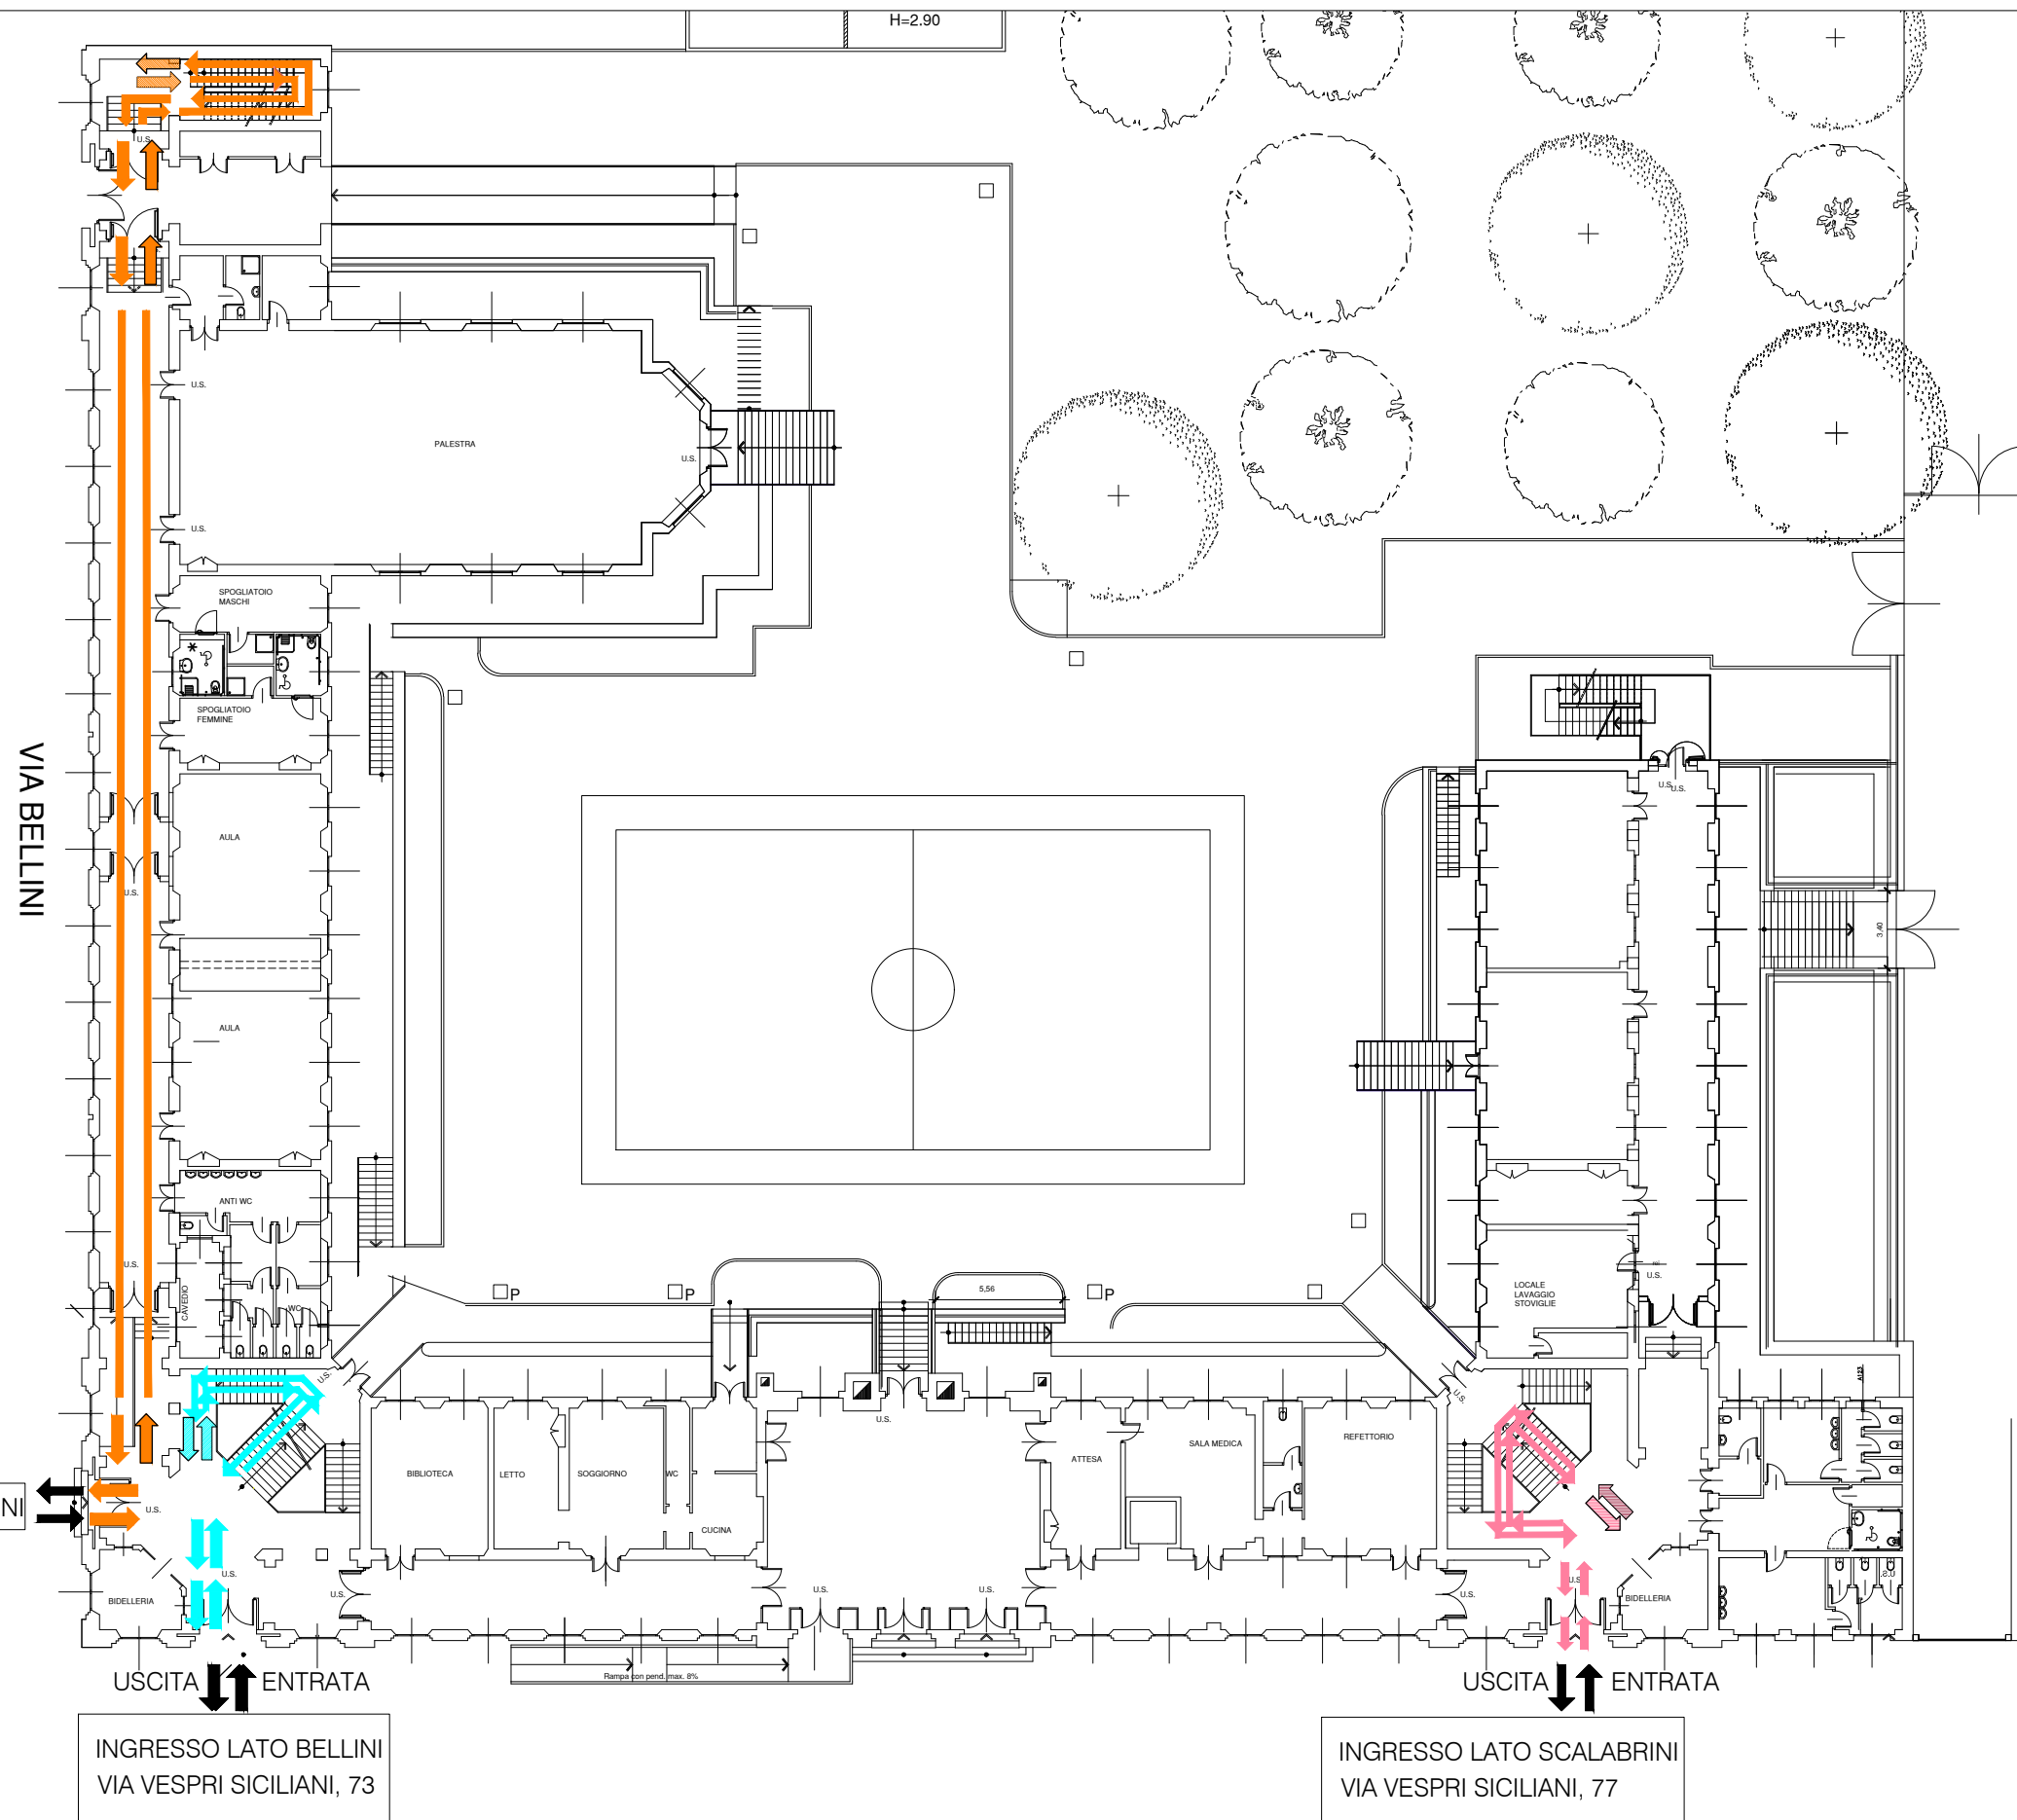

PIANO DI INGRESSO E USCITA

PIANO TERRA

I. C. NAZARIO SAURO
VIA VESPRI SICILIANI, 75 MILANO

A.S.2021-2022

ACCESSO DELLE CLASSI DAL PIANO TERRA AL PIANO SECONDO

LEGENDA

CLASSE 4E, 4D		PERCORSO DI INGRESSO
		PERCORSO DI USCITA
CLASSE 4B, 5B, 3E		PERCORSO DI INGRESSO
		PERCORSO DI USCITA
CLASSE 3E, 3D, 3B		PERCORSO DI INGRESSO
		PERCORSO DI USCITA