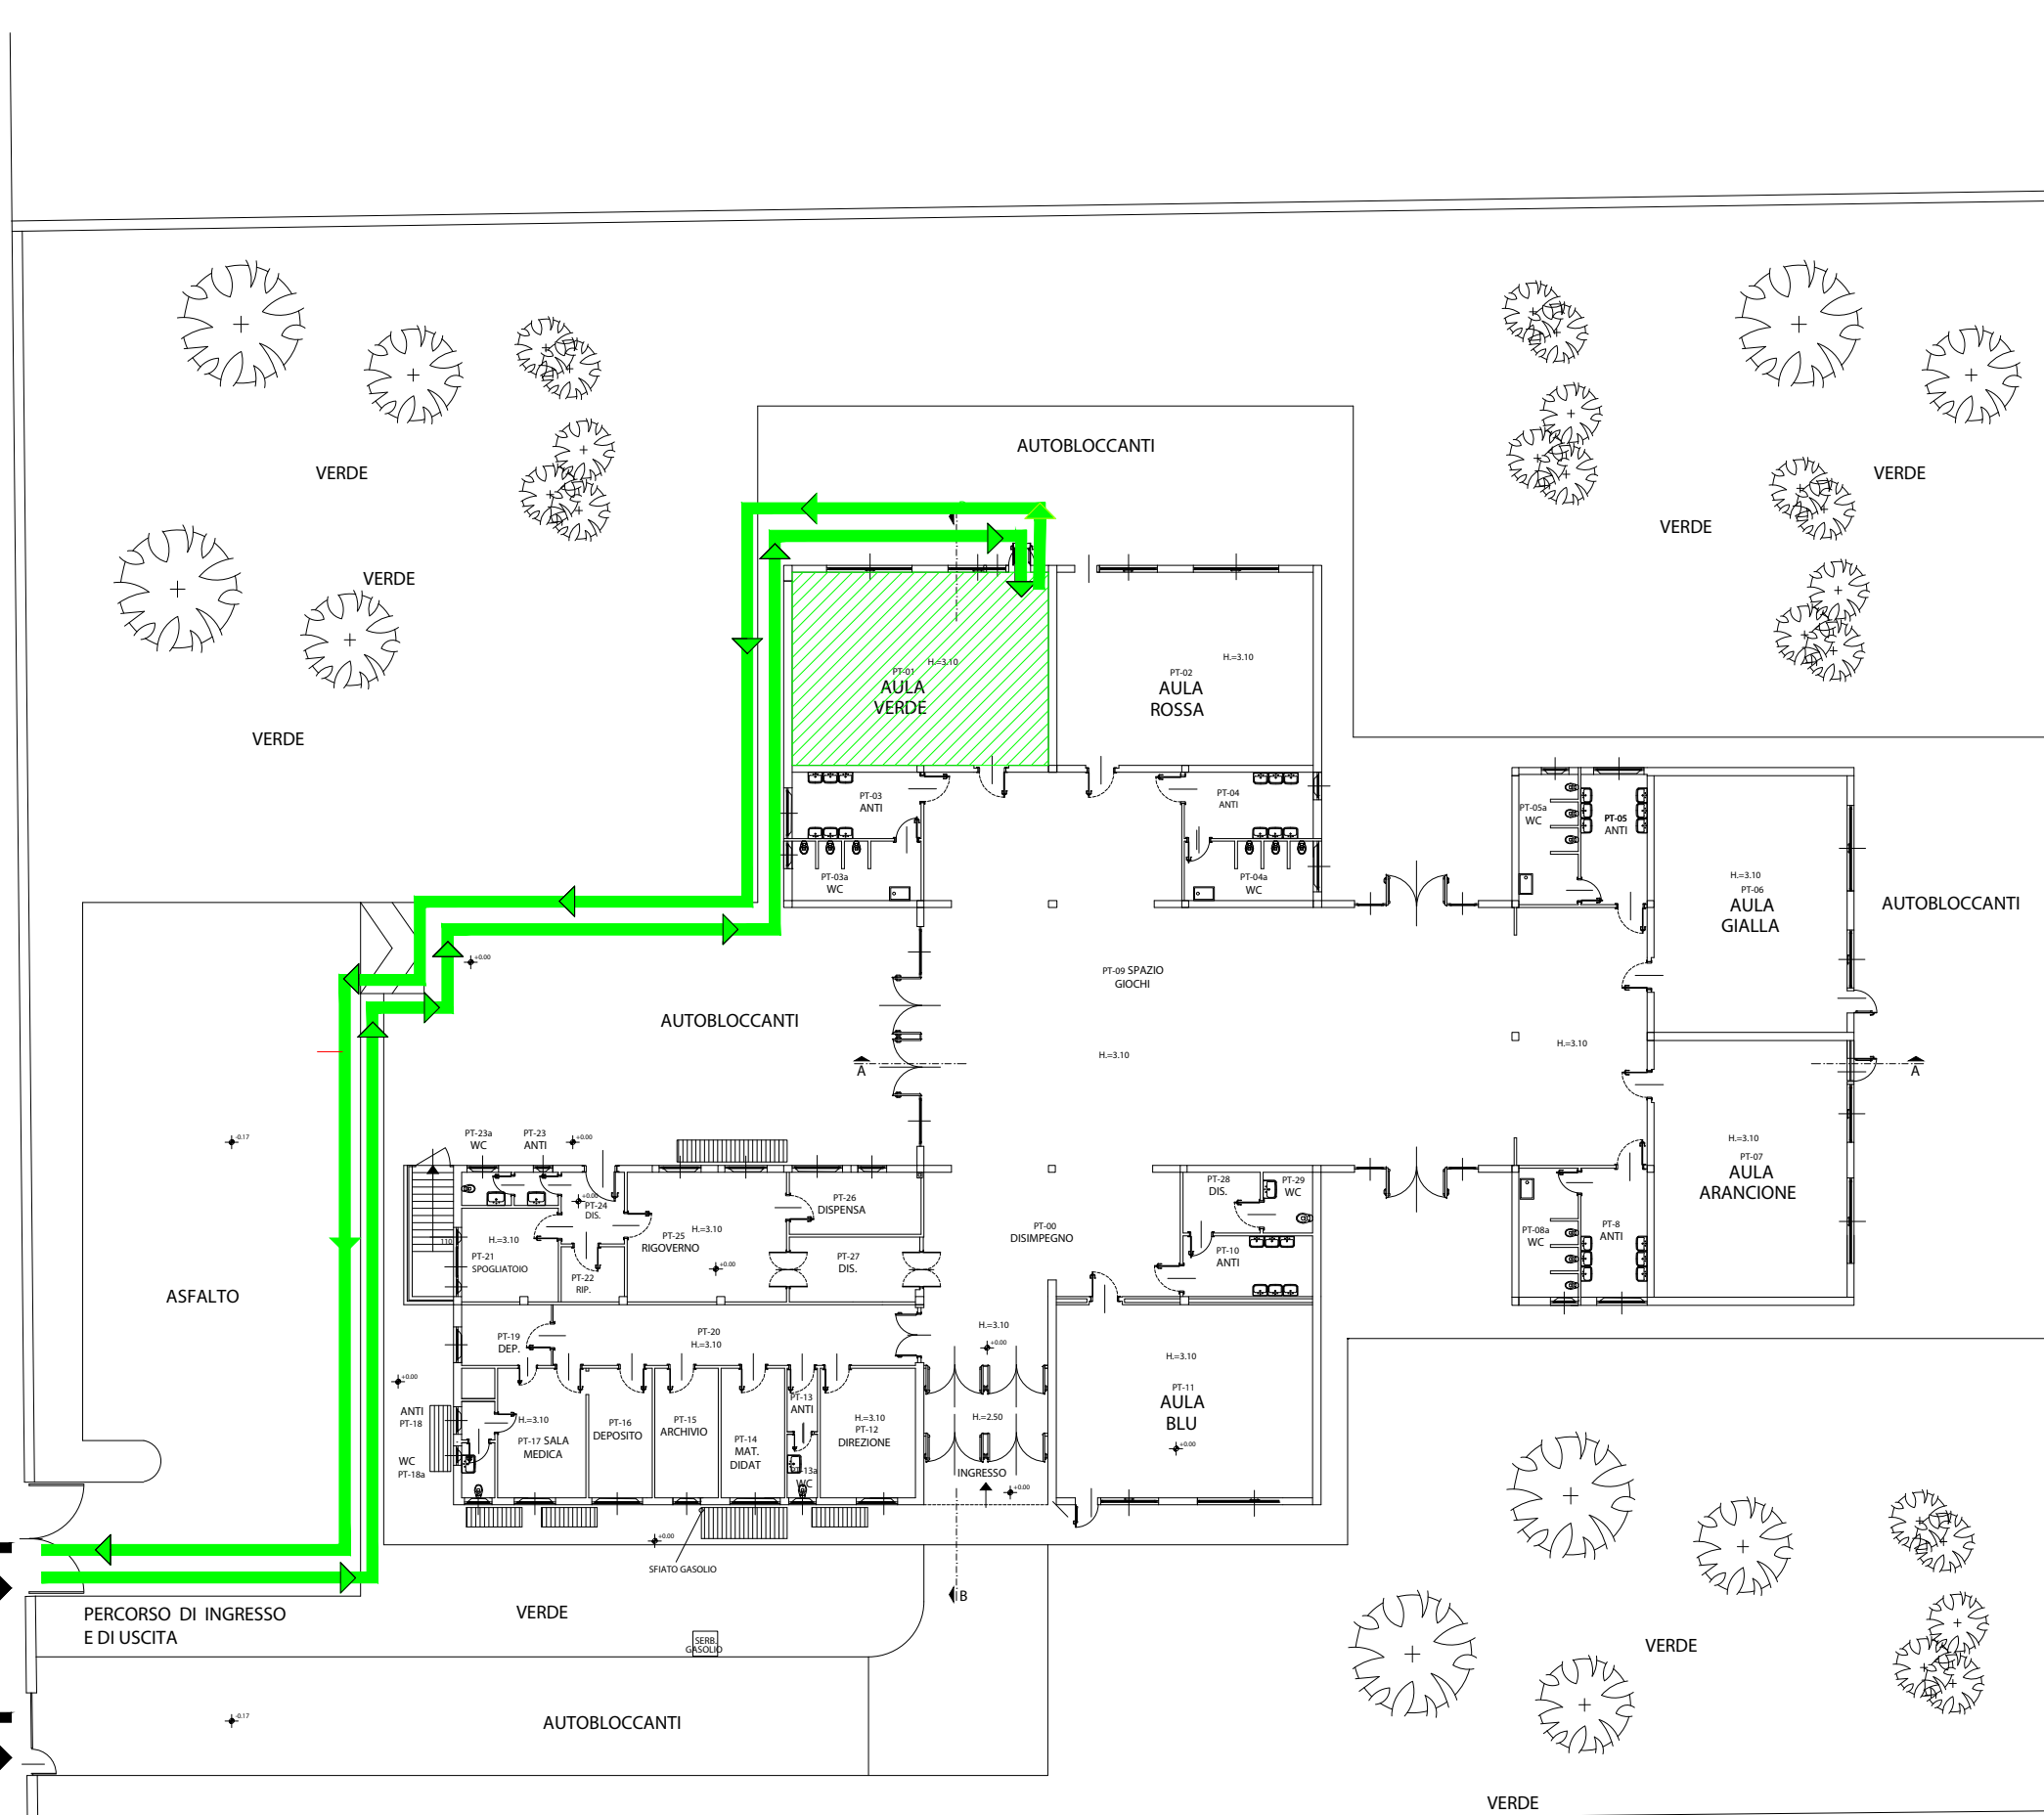

PIANTA PIANO TERRA - QUOTA ±0.00

PIANO DI INGRESSO E USCITA

SCUOLA DELL'INFANZIA
VIA SODERINI, 42 MILANO
A.S.2021-2022

PIANO TERRA

LEGENDA

ORARIO DI INGRESSO

ORA FLESSIBILE DALLE 8.00 ALLE 9.00
CON DISTANZIAMENTO INTERPERSONALE

ORARIO DI USCITA

ORARIO INIZIO ANNO:
ORA FLESSIBILE DALLE 13.00 ALLE 13.15
CON DISTANZIAMENTO INTERPERSONALE

ORARIO DEFINITIVO:

ORA FLESSIBILE DALLE 15.45 ALLE 16.00
CON DISTANZIAMENTO INTERPERSONALE

PERCORSI

IL PERCORSO DI INGRESSO
ALLE AULE E' LO STESSO
DEL PERCORSO DI USCITA

AULA VERDE  PERCORSO DI INGRESSO
 PERCORSO DI USCITA

CANCELLO DI INGRESSO E DI USCITA

CANCELLO DI INGRESSO E DI USCITA

PIANO DI INGRESSO E USCITA