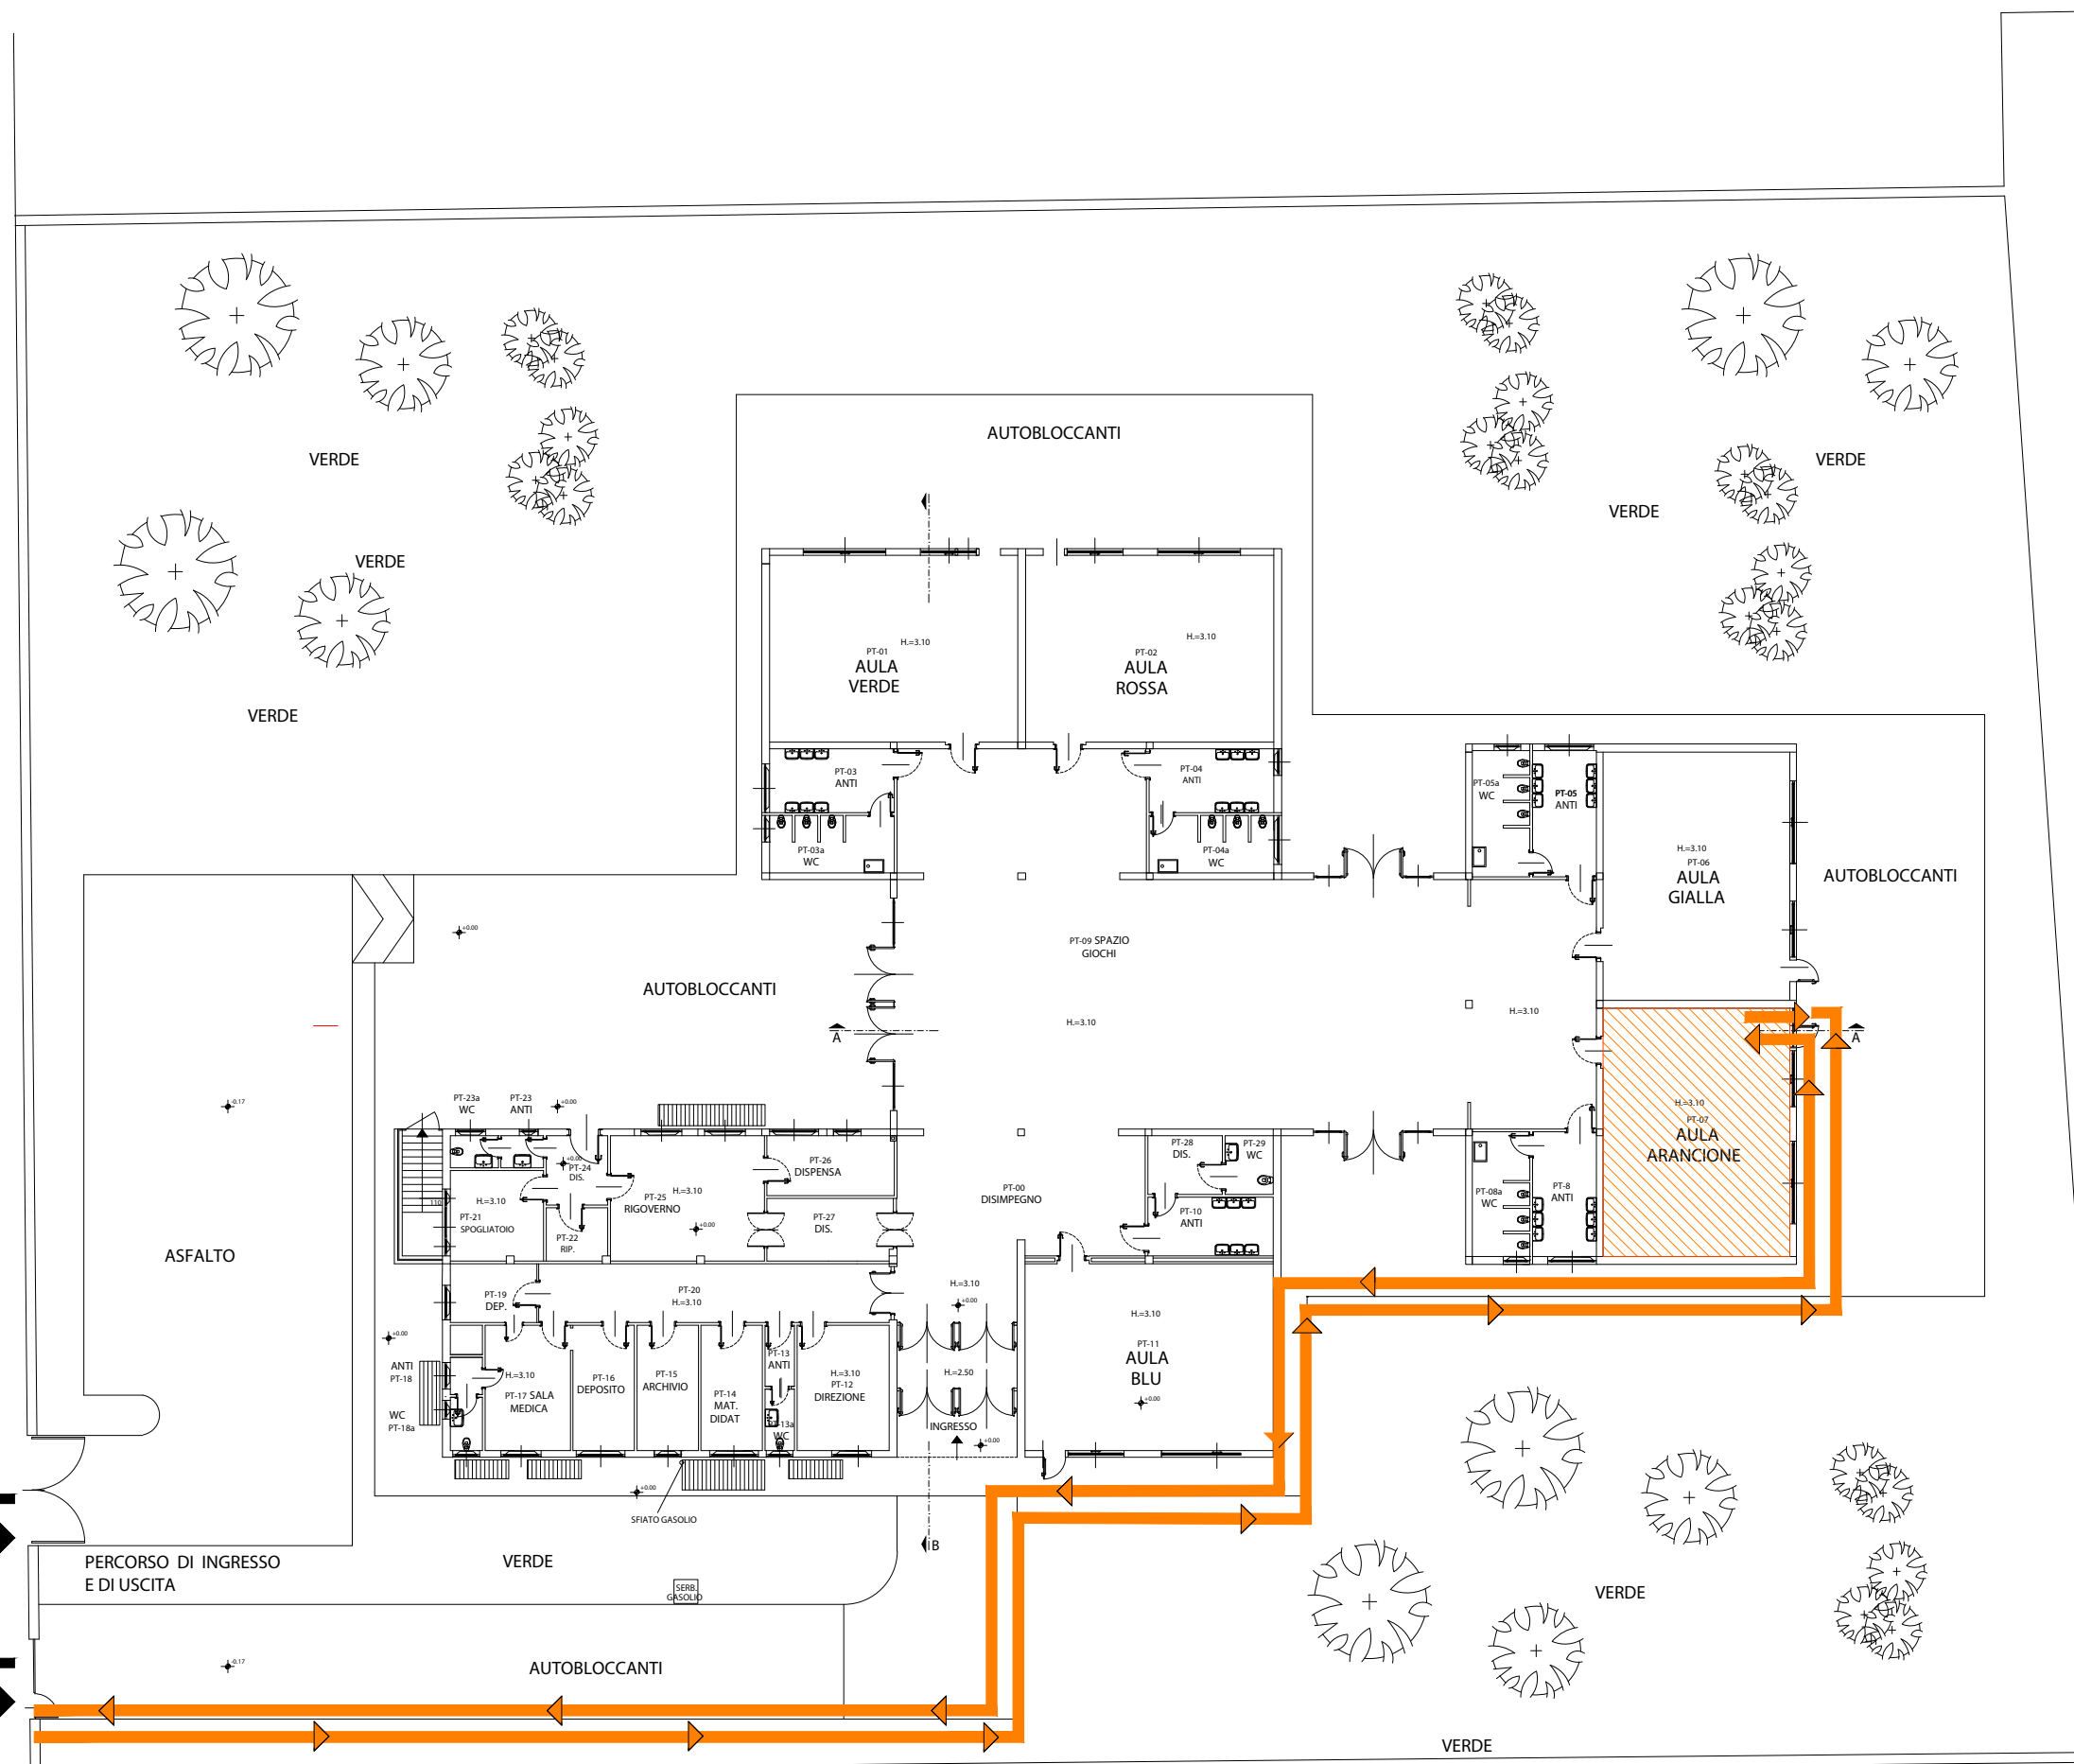

CANCELLO DI INGRESSO E DI USCITA

CANCELLO DI INGRESSO E DI USCITA