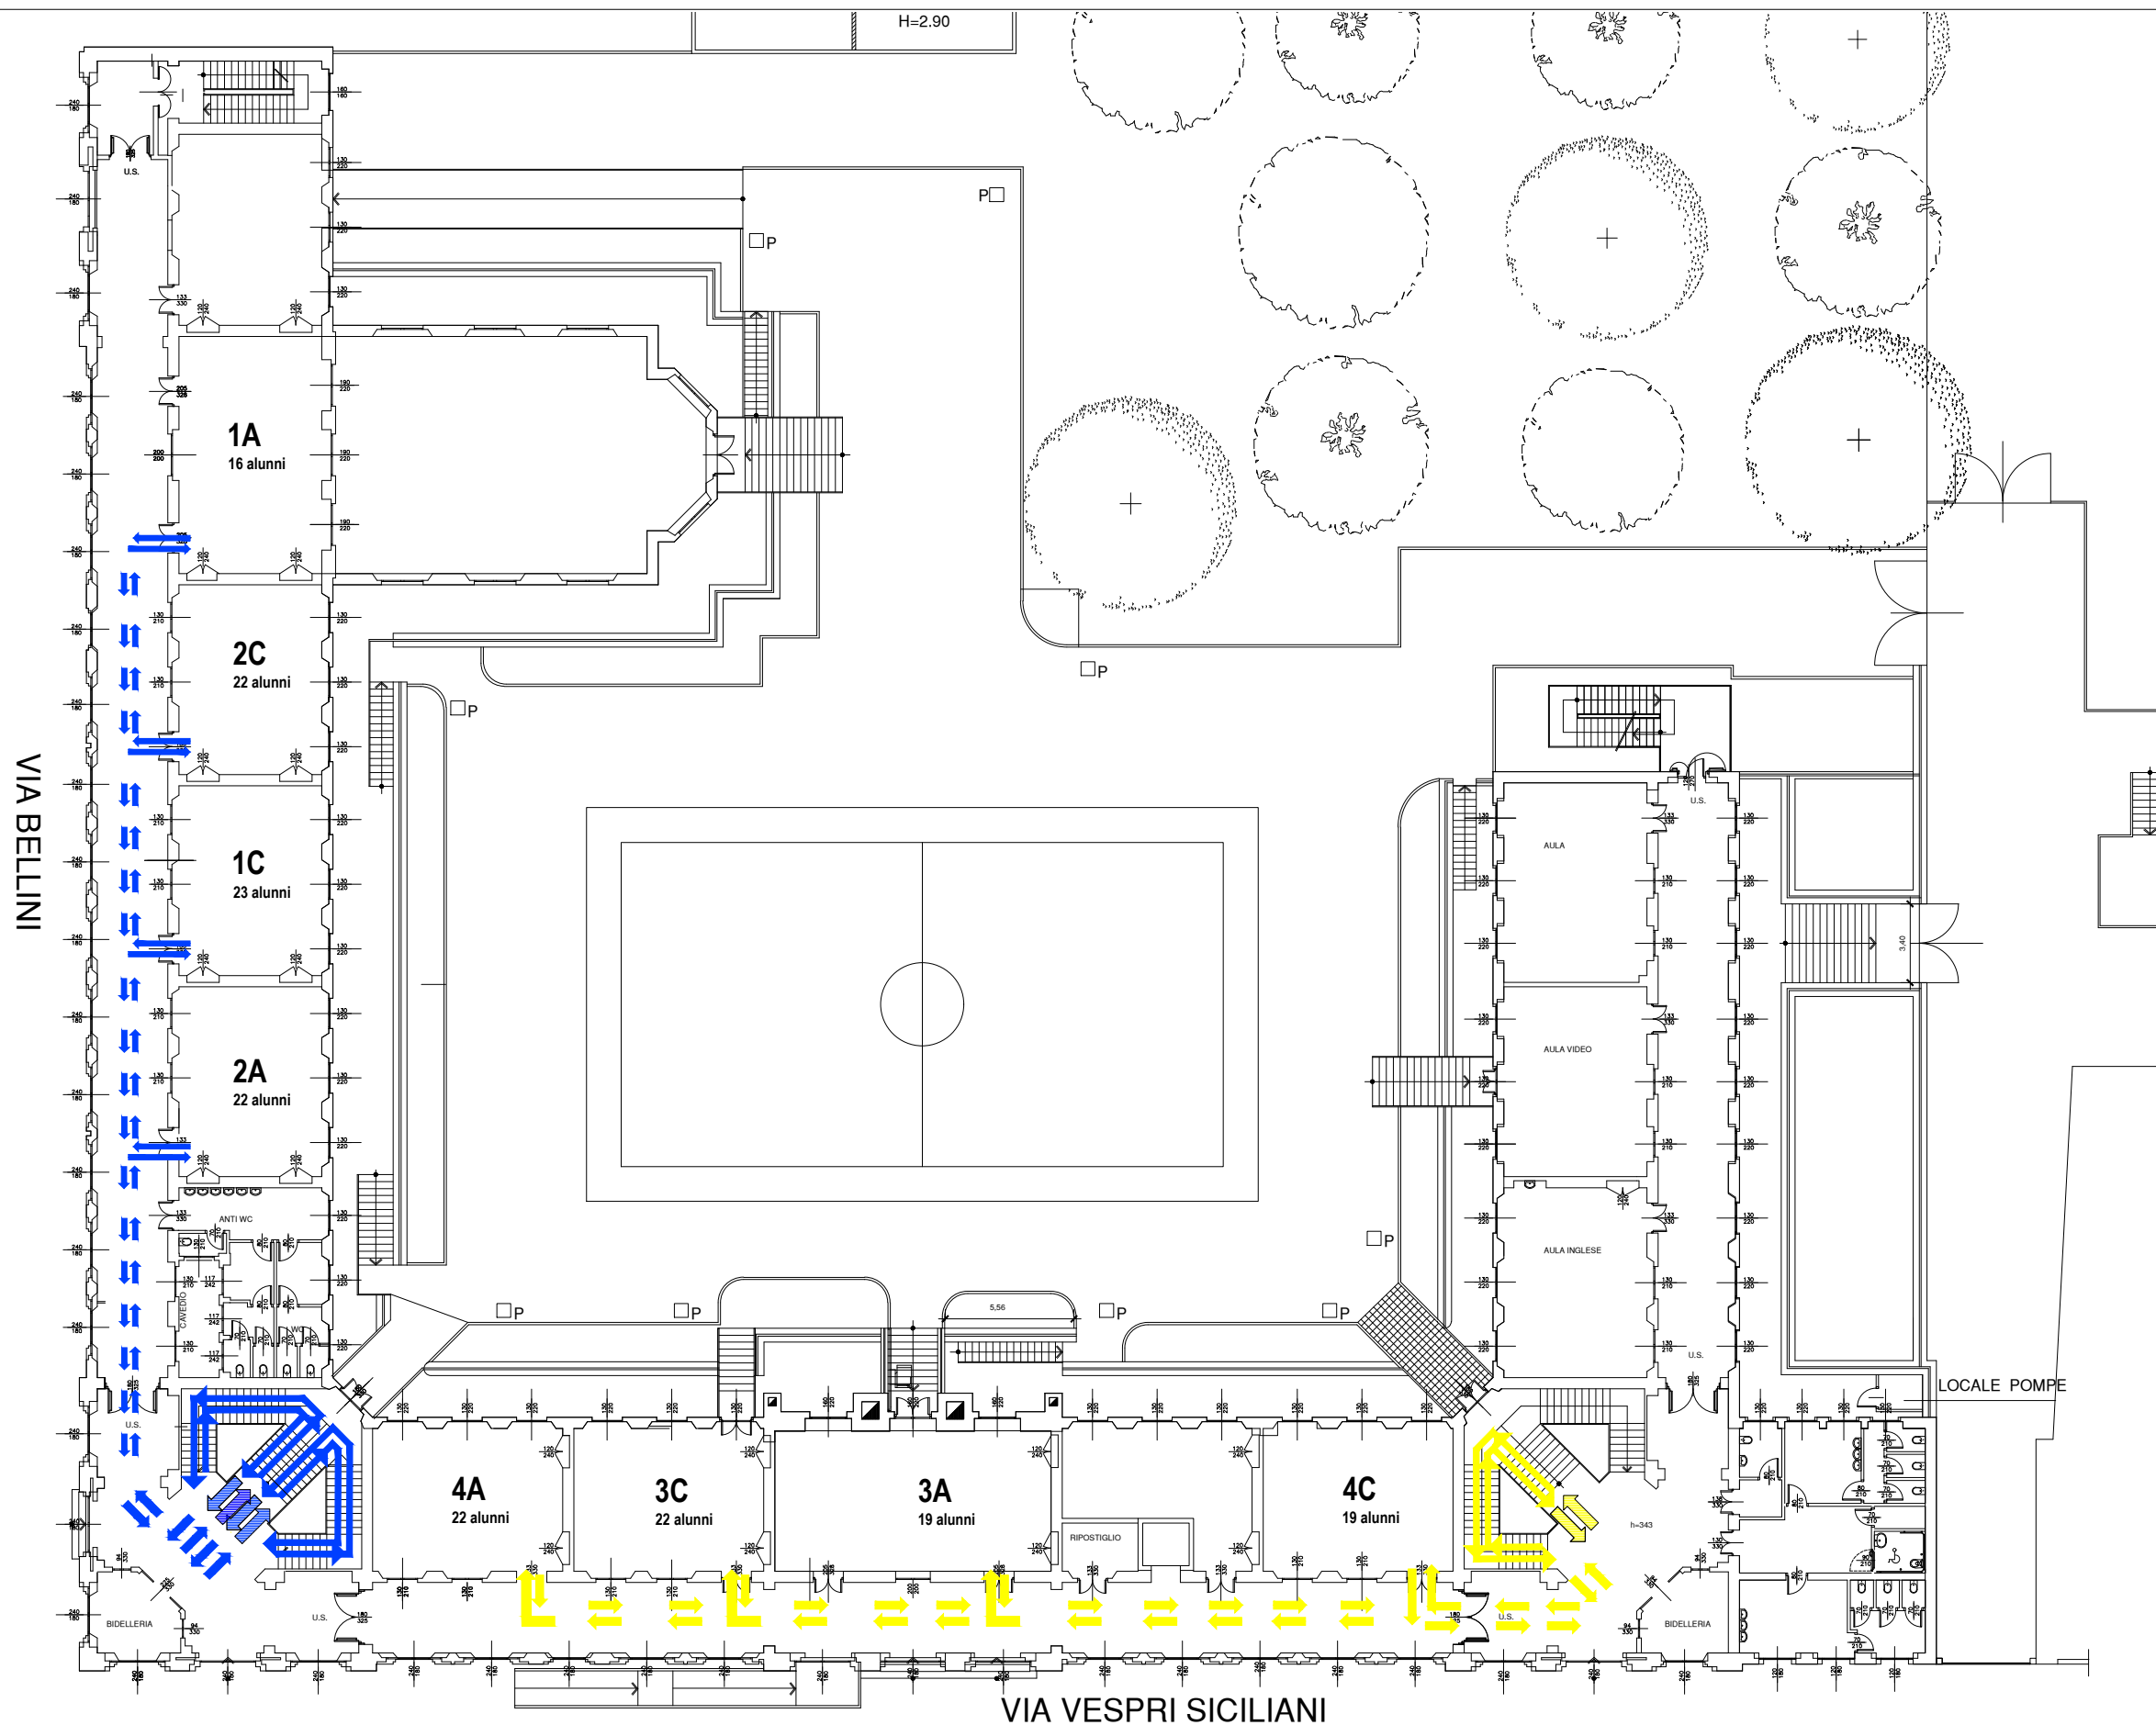

PIANO DI INGRESSO E USCITA

PIANO TERRA

I. C. NAZARIO SAURO
VIA VESPRI SICILIANI, 75 MILANO

A.S.2021-2022

ACCESSO DELLE CLASSI DAL PIANO TERRA AL PIANO TERZO

LEGENDA

- CLASSE 1A, 2C, 1C, 2A
PERCORSO DI INGRESSO
PERCORSO DI USCITA
- CLASSE 4A, 3C, 3A, 4C
PERCORSO DI INGRESSO
PERCORSO DI USCITA

PIANO DI INGRESSO E USCITA

PIANO TERZO

I. C. NAZARIO SAURO
VIA VESPRI SICILIANI, 75 MILANO

A.S.2021-2022

ARRIVO DELLE CLASSI AL PIANO TERZO

LEGENDA

- CLASSE 1A, 2C, 1C, 2A
PERCORSO DI INGRESSO
PERCORSO DI USCITA
- CLASSE 4A, 3C, 3A, 4C
PERCORSO DI INGRESSO
PERCORSO DI USCITA