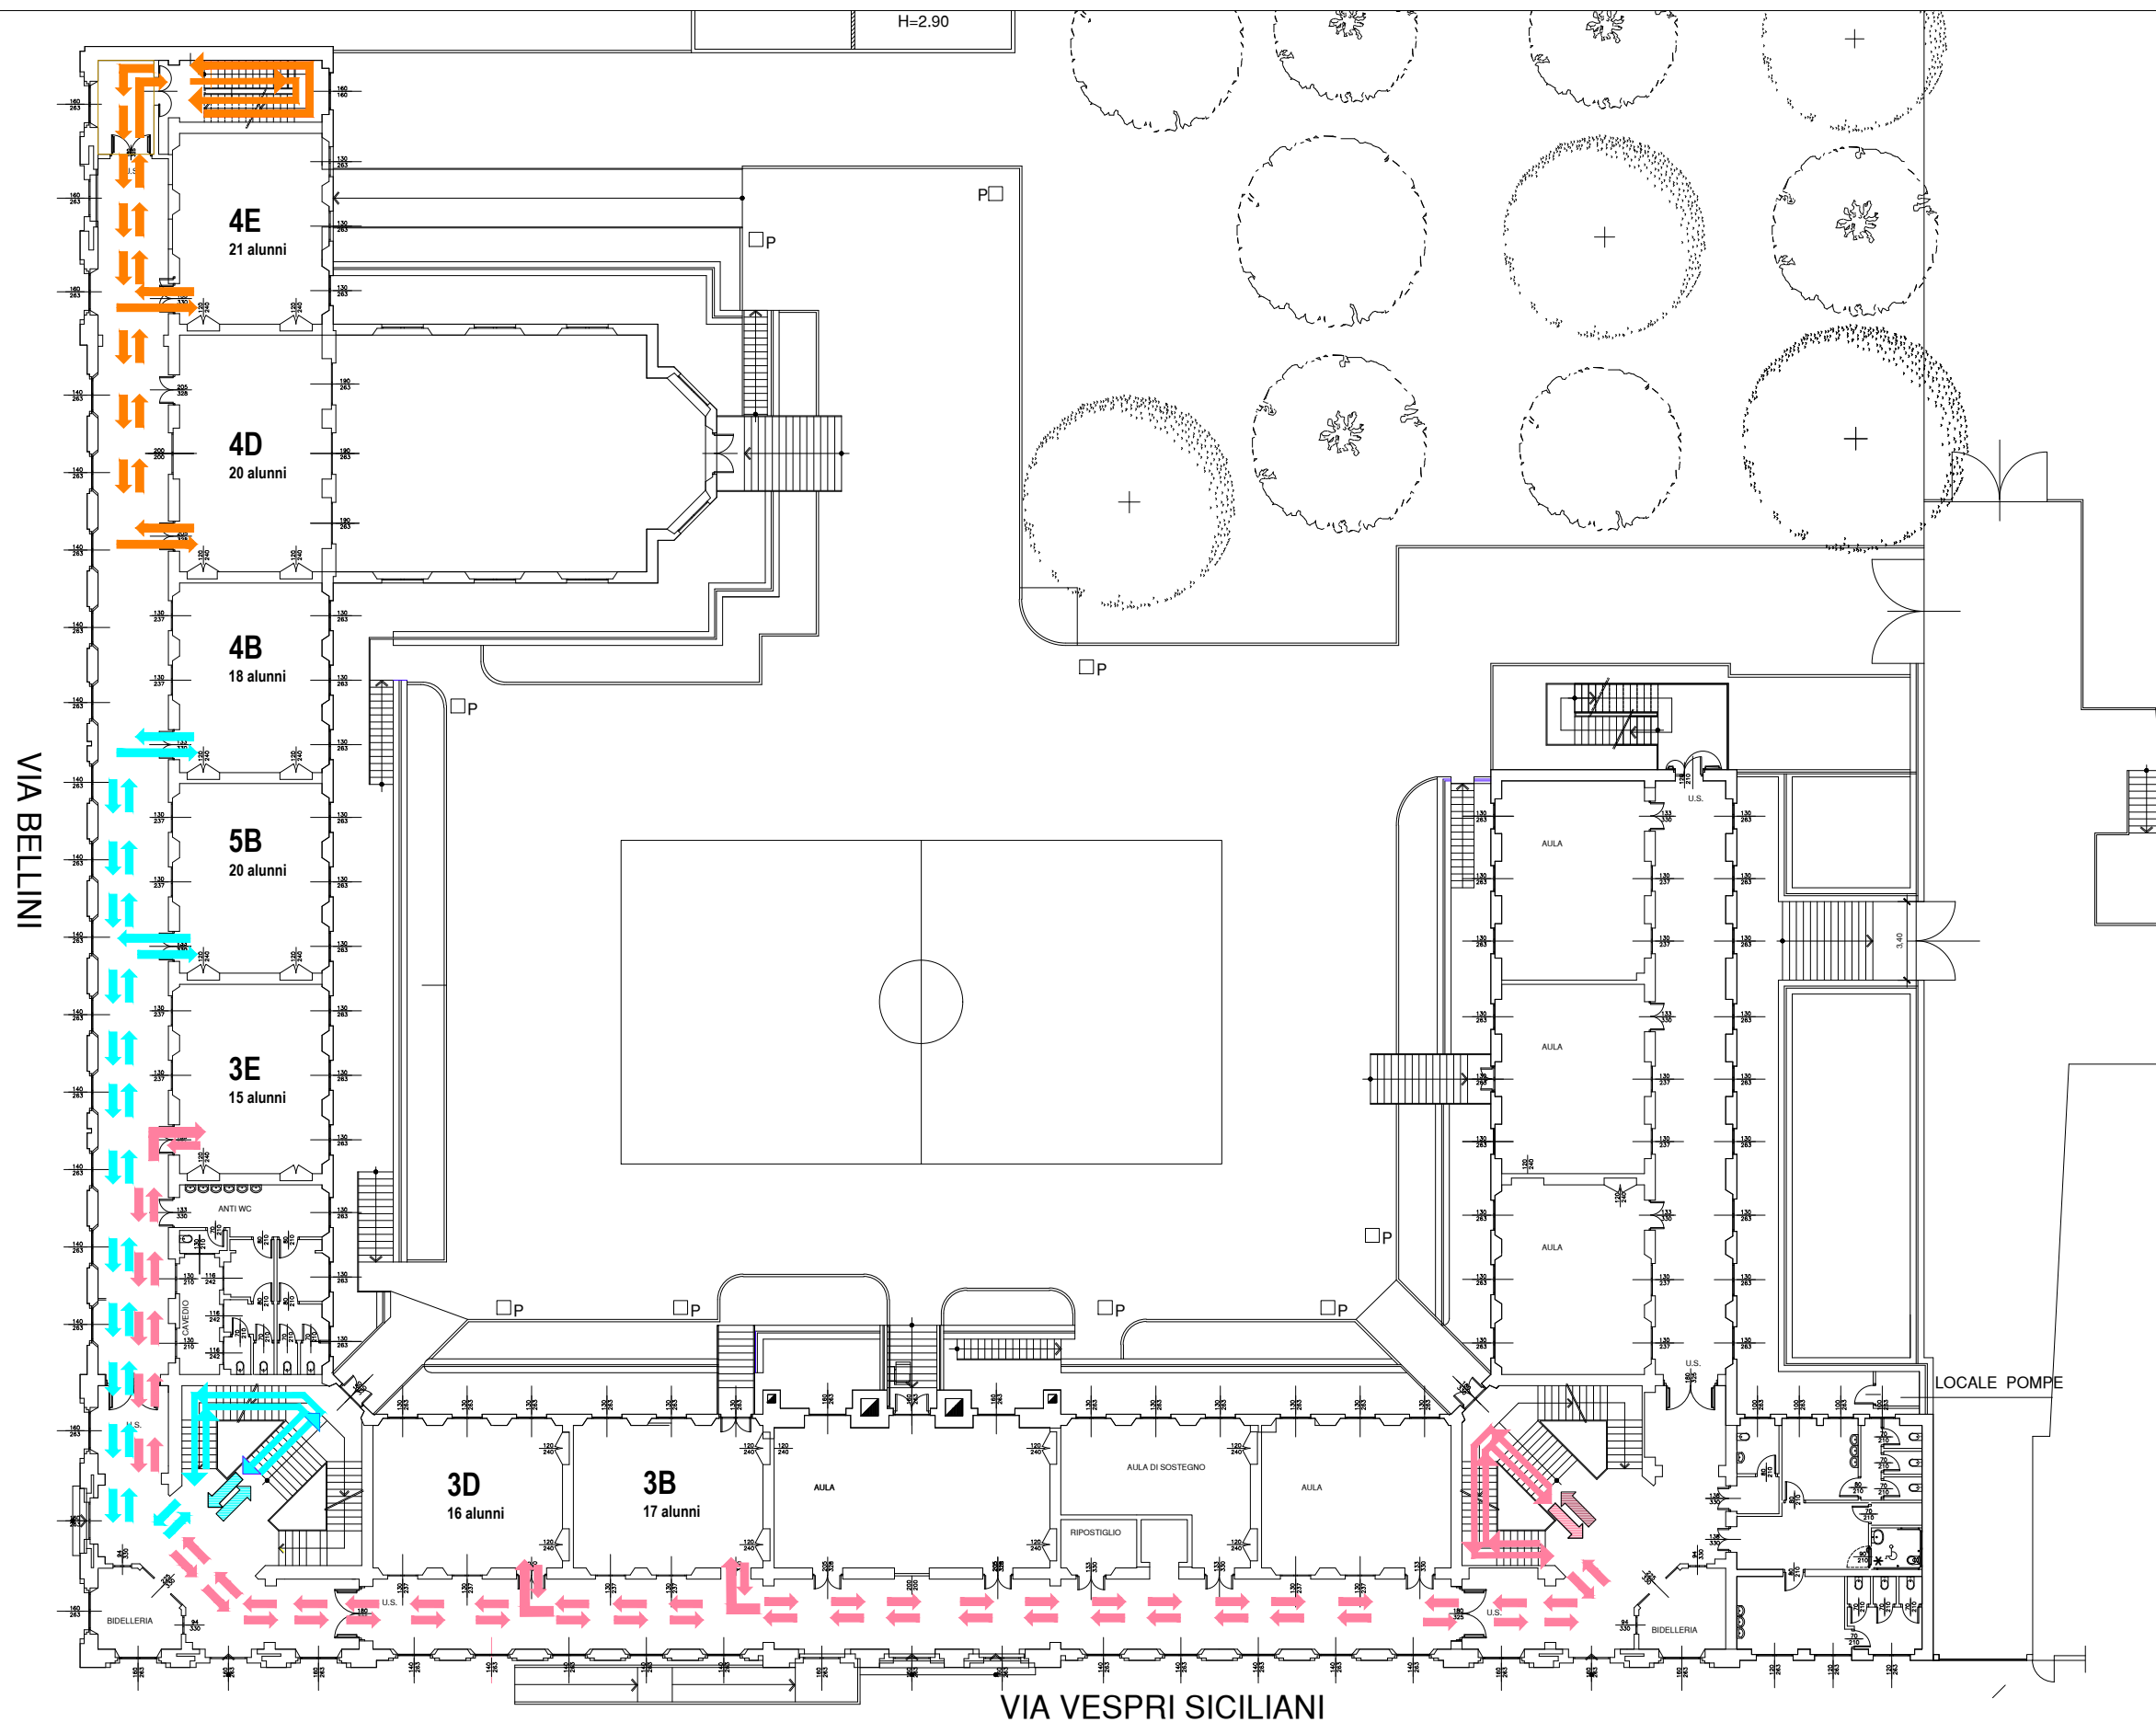

PIANO DI INGRESSO E USCITA

PIANO SECONDO

I. C. NAZARIO SAURO
VIA VESPRI SICILIANI, 75 MILANO

A.S.2021-2022

ARRIVO DELLE CLASSI AL PIANO SECONDO

LEGENDA

CLASSE 4E, 4D		PERCORSO DI INGRESSO
		PERCORSO DI USCITA
CLASSE 4B, 5B, 3E		PERCORSO DI INGRESSO
		PERCORSO DI USCITA
CLASSE 3E, 3D, 3B		PERCORSO DI INGRESSO
		PERCORSO DI USCITA