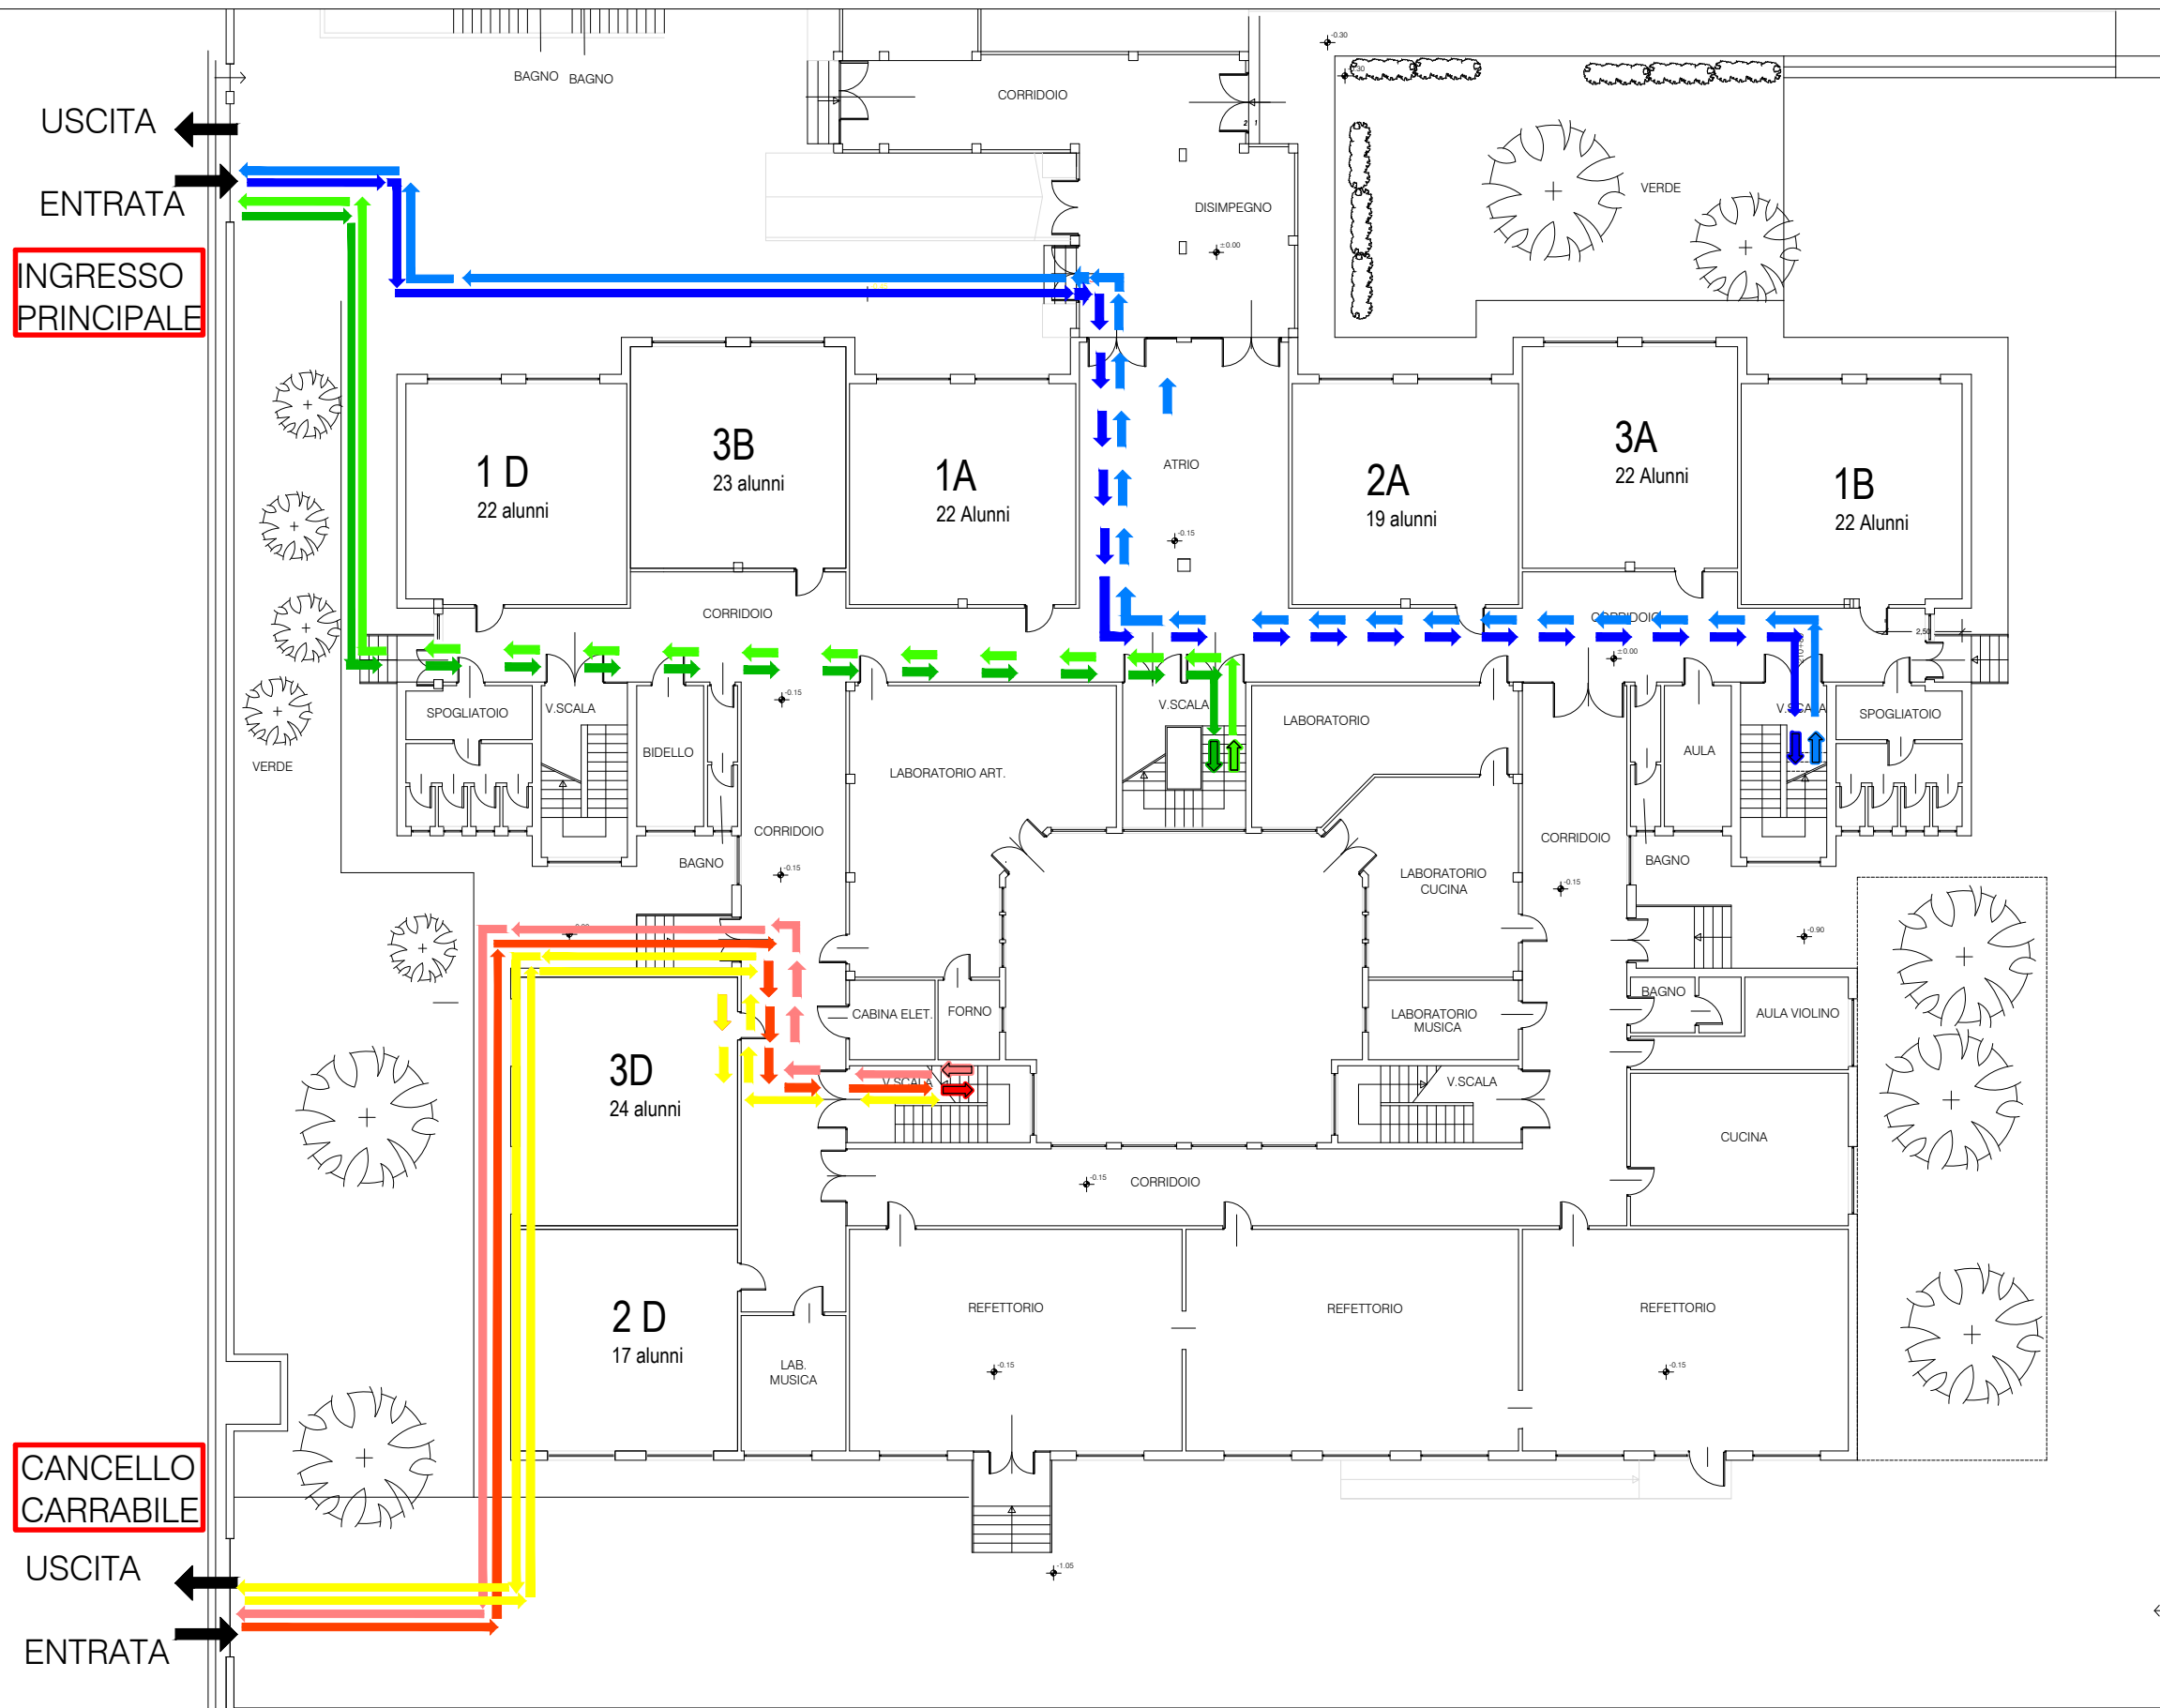

PIANO DI INGRESSO E USCITA

PIANO TERRA

S.M.S. RINASCITA LIVI
VIA ROSALBA CARRIERA, 12 MILANO

A.S.2021-2022

PIANO TERRA

LEGENDA

- | | | |
|-------------------|--|----------------------|
| CLASSE 1D, 3B, 1A | | PERCORSO DI INGRESSO |
| | | PERCORSO DI USCITA |
| CLASSE 2A, 3A, 1B | | PERCORSO DI INGRESSO |
| | | PERCORSO DI USCITA |
| CLASSE 2D, 3D | | PERCORSO DI INGRESSO |
| | | PERCORSO DI USCITA |

PIANO DI INGRESSO E USCITA

PIANO TERRA

S.M.S. RINASCITA LIVI
VIA ROSALBA CARRIERA, 12 MILANO

A.S.2021-2022

ACCESSO DELLE CLASSI DAL PIANO TERRA AL PIANO PRIMO

LEGENDA

- | | | |
|-------------------|--|----------------------|
| CLASSE 5A prim. | | PERCORSO DI INGRESSO |
| | | PERCORSO DI USCITA |
| CLASSE 2B, 2E, 3E | | PERCORSO DI INGRESSO |
| | | PERCORSO DI USCITA |
| CLASSE 1E, 3C | | PERCORSO DI INGRESSO |
| | | PERCORSO DI USCITA |
| CLASSE 1C, 2C | | PERCORSO DI INGRESSO |
| | | PERCORSO DI USCITA |

INGRESSO PRINCIPALE

CANCELLO CARRABILE

USCITA

ENTRATA

USCITA

ENTRATA

PIANO DI INGRESSO E USCITA

PIANO PRIMO