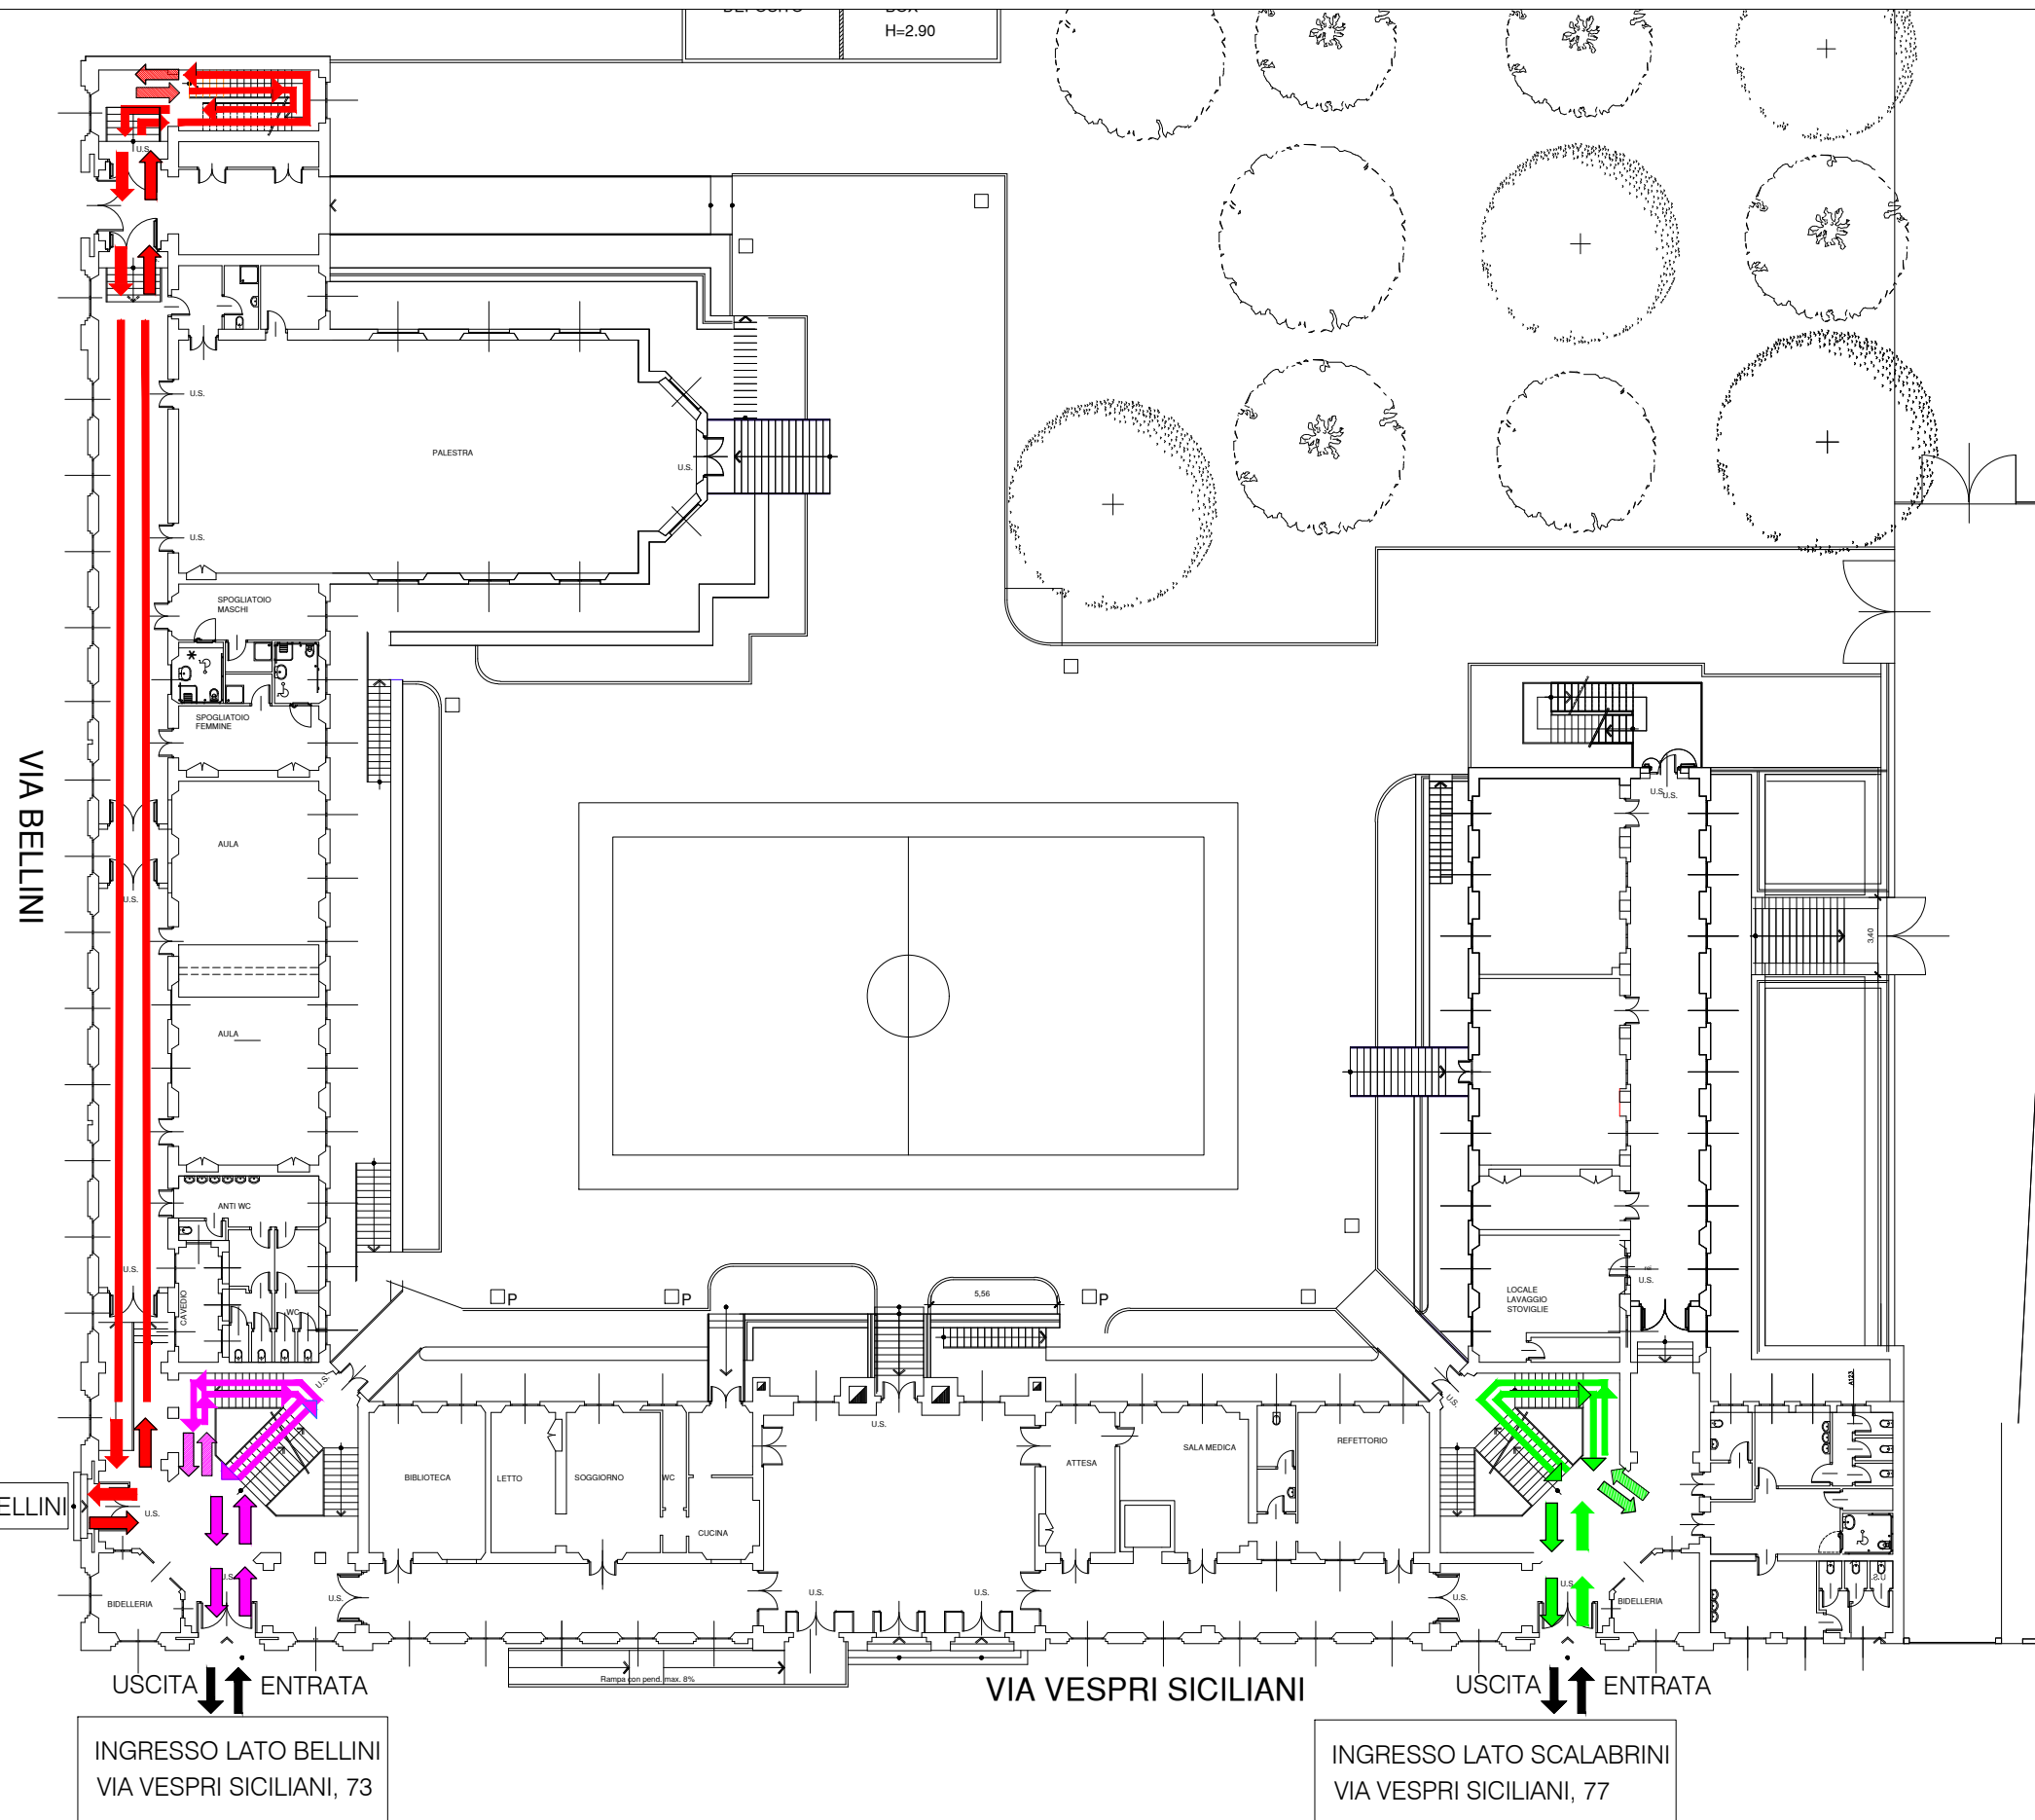

PERCORSI

**IL PERCORSO DI INGRESSO
 ALLE AULE E' LO STESSO
 DEL PERCORSO DI USCITA**

AULA ARANCIONE → PERCORSO DI INGRESSO
 ← PERCORSO DI USCITA

CANCELLO DI INGRESSO E DI USCITA

CANCELLO DI INGRESSO E DI USCITA

PIANO DI INGRESSO E USCITA

PIANO TERRA

I. C. NAZARIO SAURO
VIA VESPRI SICILIANI, 75 MILANO

A.S.2021-2022

ACCESSO DELLE CLASSI DAL PIANO TERRA AL PIANO PRIMO

LEGENDA

CLASSE
5D, 5C

CLASSE
1E, 1B, 1D

CLASSE
2B, 2D, 2E

PIANO DI INGRESSO E USCITA

PIANO PRIMO

I. C. NAZARIO SAURO
VIA VESPRI SICILIANI, 75 MILANO

A.S.2021-2022

ARRIVO DELLE CLASSI AL PIANO PRIMO

LEGENDA

- | | | |
|-------------------|--|----------------------|
| CLASSE 5D, 5C | | PERCORSO DI INGRESSO |
| | | PERCORSO DI USCITA |
| CLASSE 1E, 1B, 1D | | PERCORSO DI INGRESSO |
| | | PERCORSO DI USCITA |
| CLASSE 2B, 2D, 2E | | PERCORSO DI INGRESSO |
| | | PERCORSO DI USCITA |