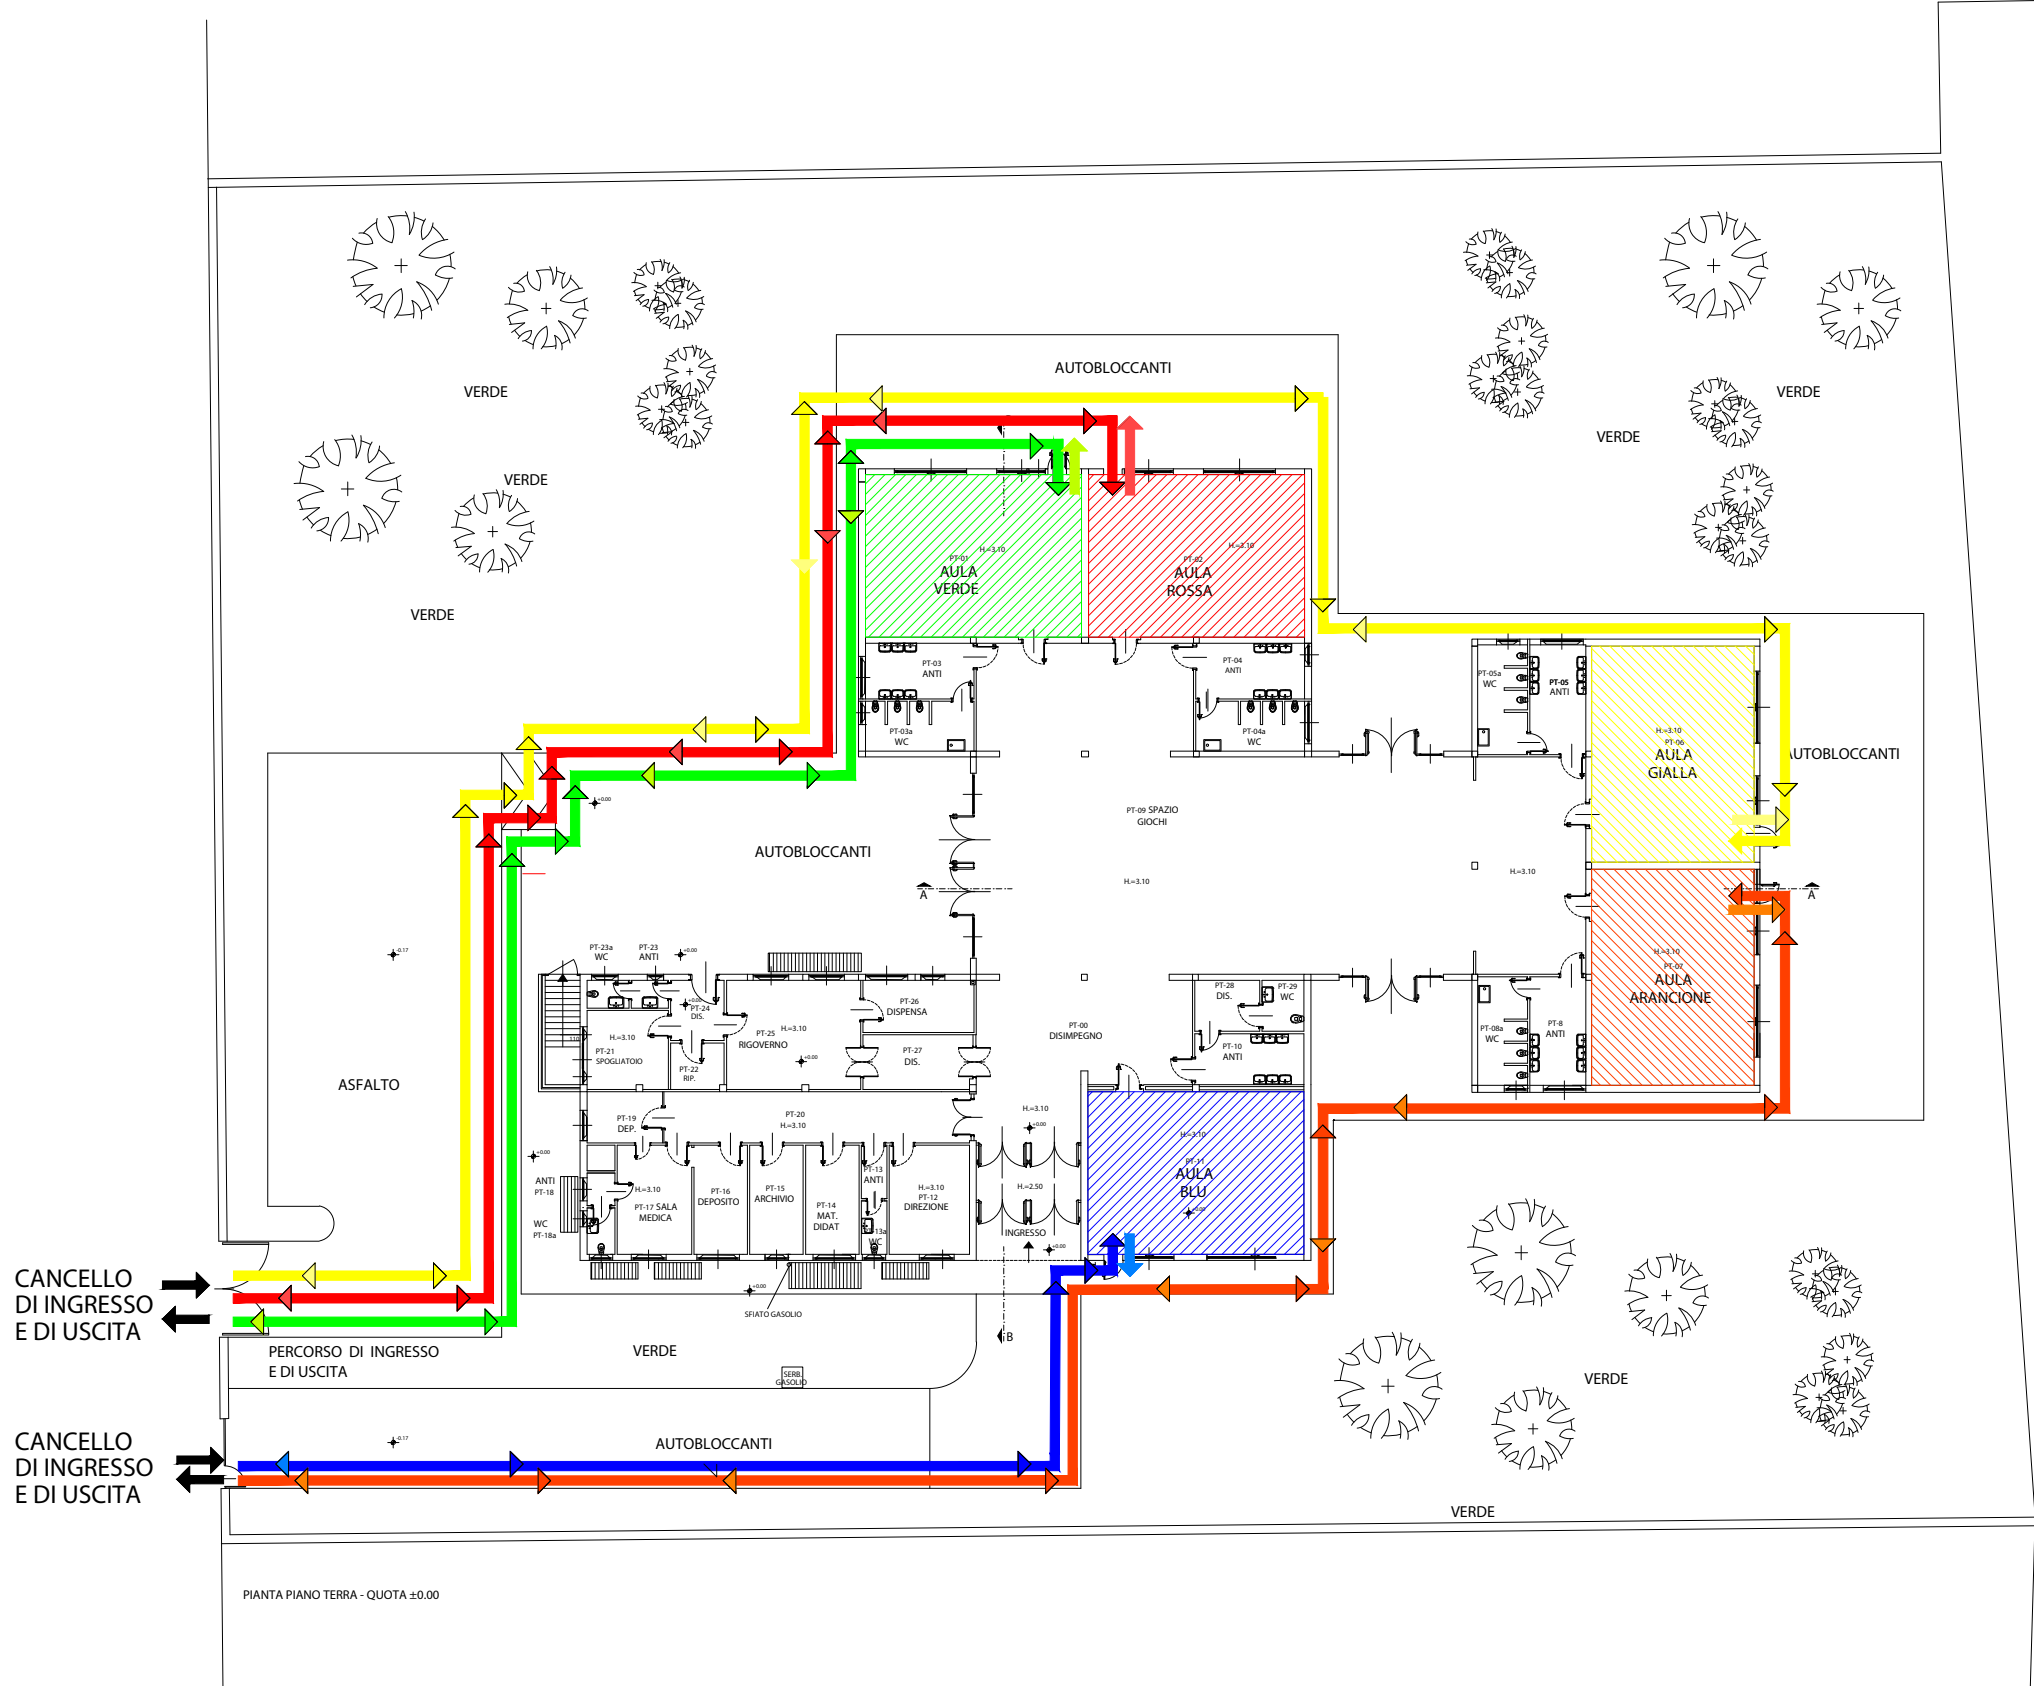

SCUOLA DELL'INFANZIA
 VIA SODERINI, 42 MILANO

A.S.2021-2022

PIANO TERRA

LEGENDA
ORARIO DI INGRESSO
 ORA FLESSIBILE DALLE 8.00 ALLE 9.00
 CON DISTANZIAMENTO INTERPERSONALE
ORARIO DI USCITA
 ORARIO INIZIO ANNO:
 ORA FLESSIBILE DALLE 13.00 ALLE 13.15
 CON DISTANZIAMENTO INTERPERSONALE
 ORARIO DEFINITIVO:
 ORA FLESSIBILE DALLE 15.45 ALLE 16.00
 CON DISTANZIAMENTO INTERPERSONALE

PERCORSI
IL PERCORSO DI INGRESSO ALLE AULE E' LO STESSO DEL PERCORSO DI USCITA

- AULA VERDE PERCORSO DI INGRESSO
 PERCORSO DI USCITA
- AULA ROSSA PERCORSO DI INGRESSO
 PERCORSO DI USCITA
- AULA GIALLA PERCORSO DI INGRESSO
 PERCORSO DI USCITA
- AULA ARANCIONE PERCORSO DI INGRESSO
 PERCORSO DI USCITA
- AULA BLU PERCORSO DI INGRESSO
 PERCORSO DI USCITA

PIANTA PIANO TERRA - QUOTA ±0.00

PIANO DI INGRESSO E USCITA

SCUOLA DELL'INFANZIA
VIA SODERINI, 42 MILANO
A.S.2021-2022

PIANO TERRA

LEGENDA

ORARIO DI INGRESSO

ORA FLESSIBILE DALLE 8.00 ALLE 9.00
CON DISTANZIAMENTO INTERPERSONALE