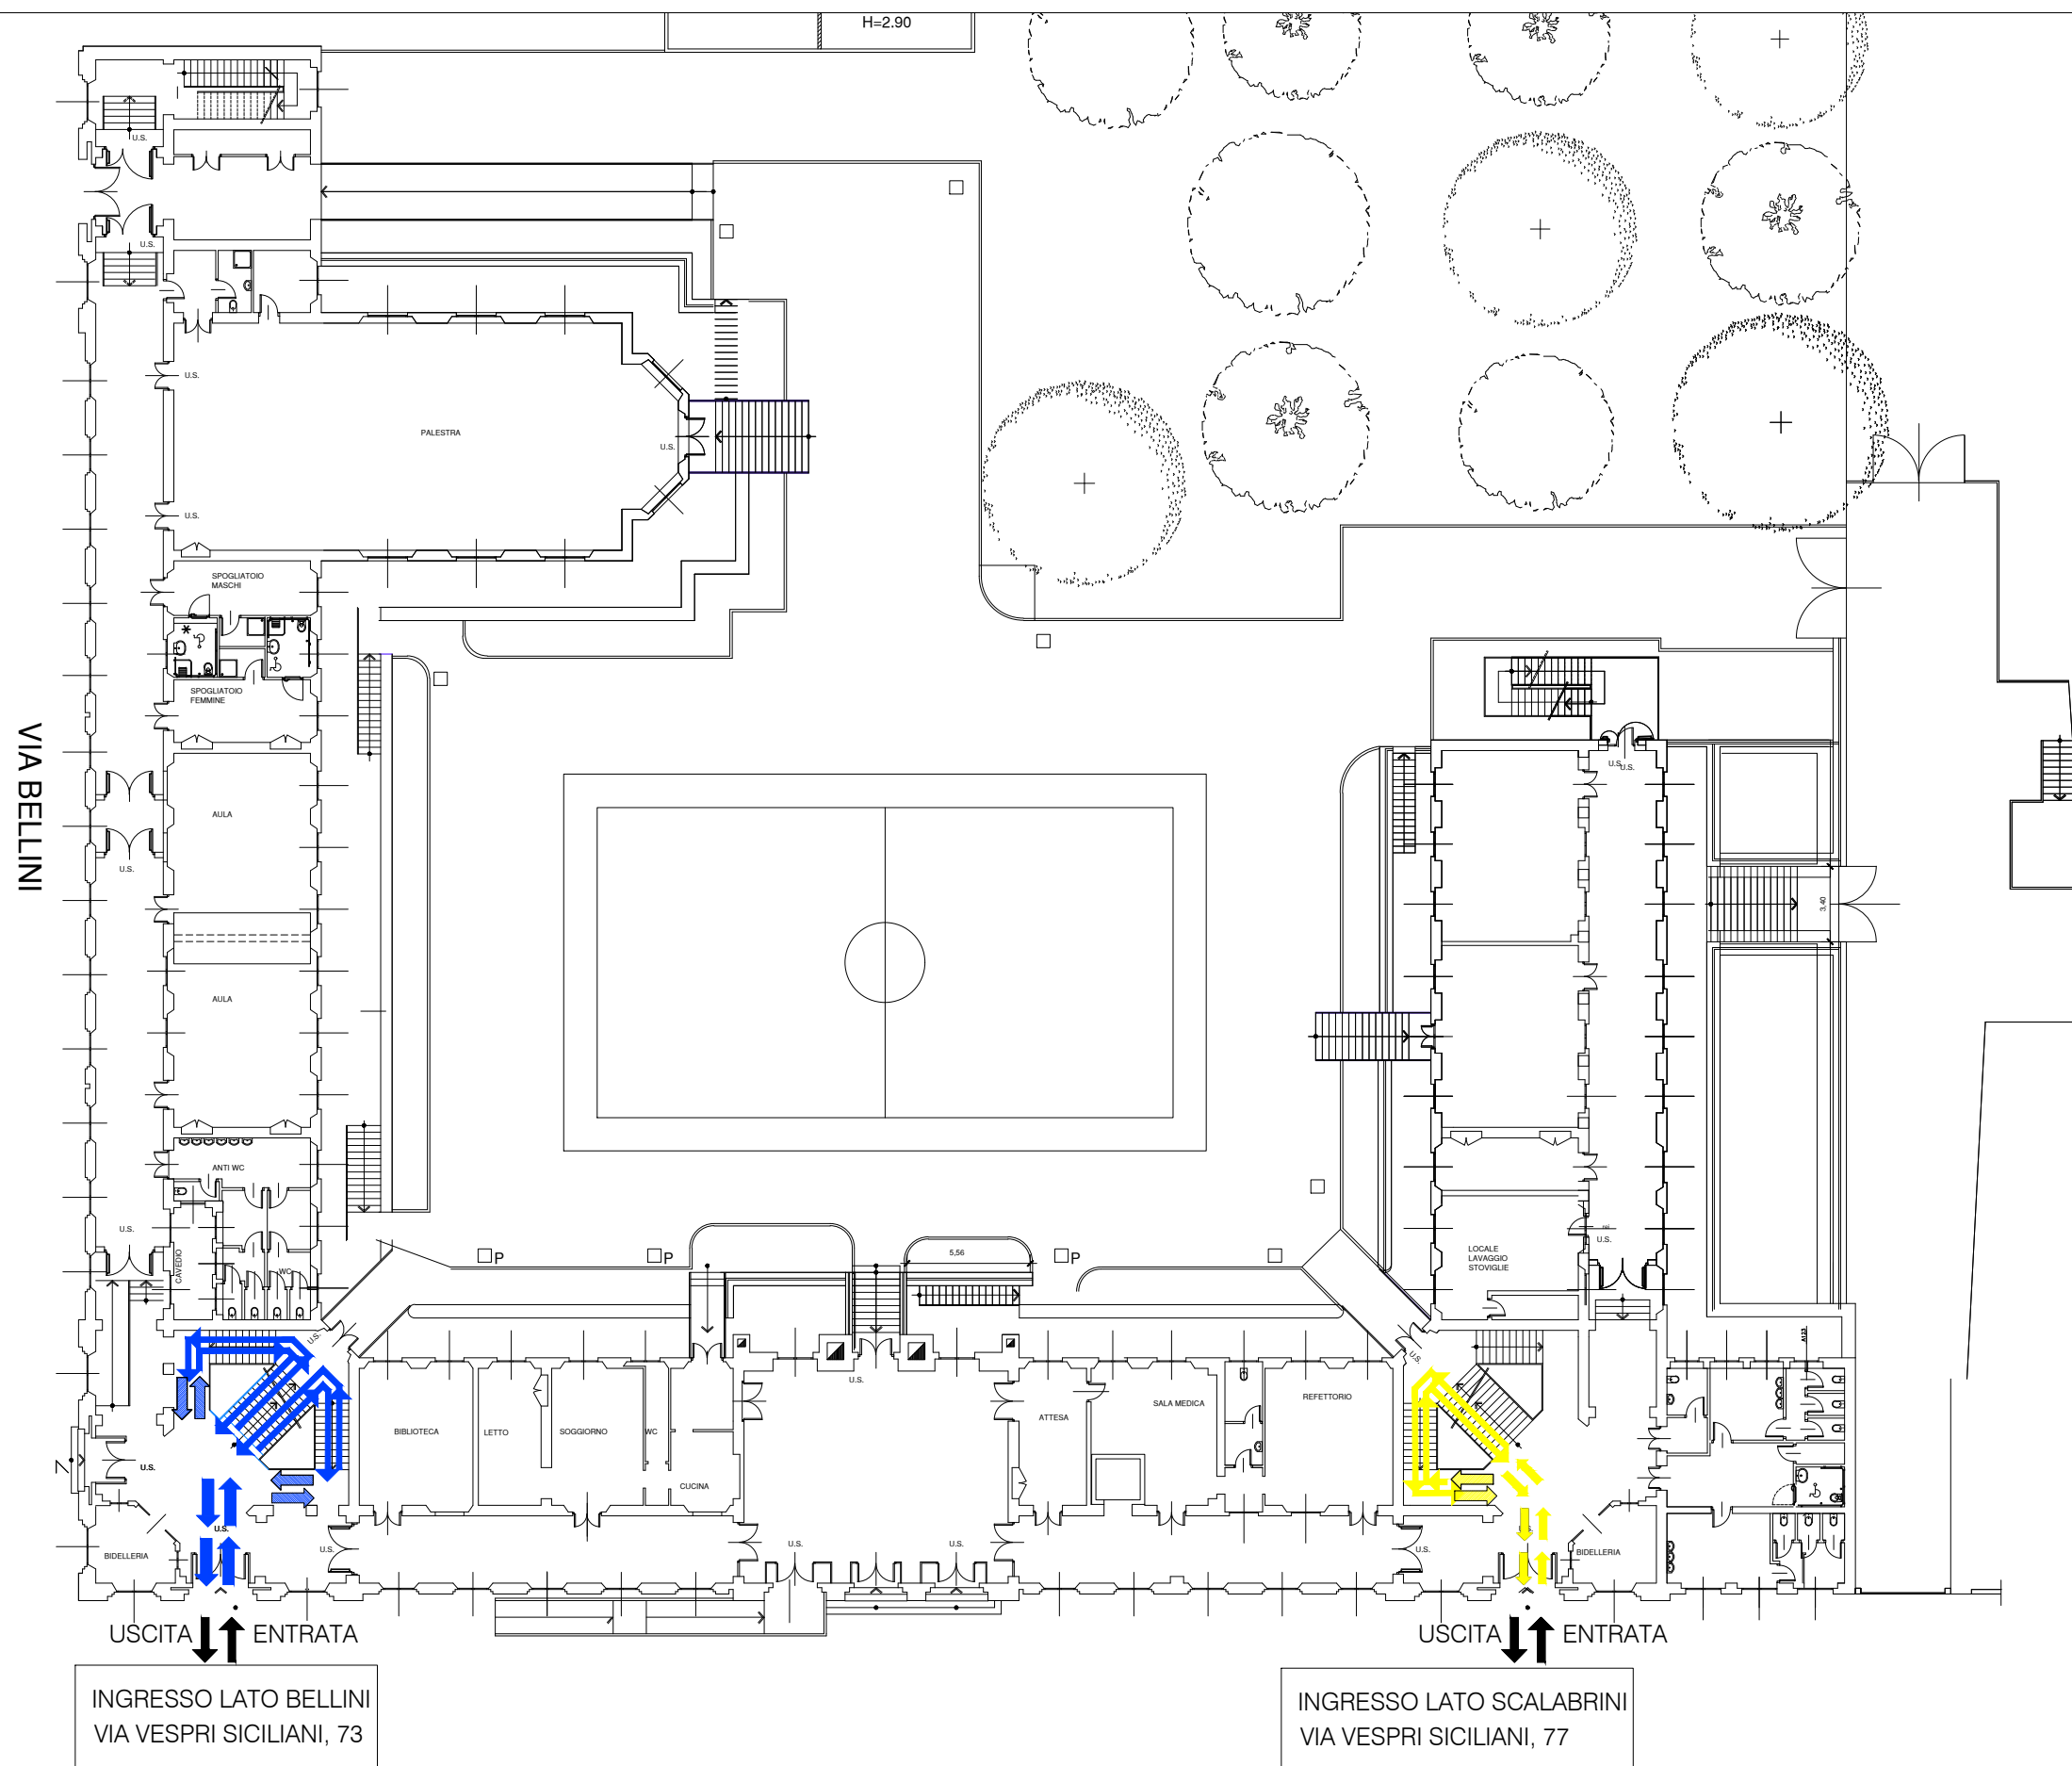

PIANO DI INGRESSO E USCITA

PIANO SECONDO

I. C. NAZARIO SAURO
VIA VESPRI SICILIANI, 75 MILANO

A.S.2021-2022

ARRIVO DELLE CLASSI AL PIANO SECONDO

LEGENDA

- | | | |
|----------------------|--|-------------------------|
| CLASSE
4E, 4D | | PERCORSO
DI INGRESSO |
| | | PERCORSO
DI USCITA |
| CLASSE
4B, 5B, 3E | | PERCORSO
DI INGRESSO |
| | | PERCORSO
DI USCITA |
| CLASSE
3E, 3D, 3B | | PERCORSO
DI INGRESSO |
| | | PERCORSO
DI USCITA |

PIANO DI INGRESSO E USCITA

PIANO TERRA

I. C. NAZARIO SAURO
VIA VESPRI SICILIANI, 75 MILANO

A.S.2021-2022

ACCESSO DELLE CLASSI DAL PIANO TERRA AL PIANO TERZO

LEGENDA

- CLASSE 1A, 2C, 1C, 2A
PERCORSO DI INGRESSO
PERCORSO DI USCITA
- CLASSE 4A, 3C, 3A, 4C
PERCORSO DI INGRESSO
PERCORSO DI USCITA