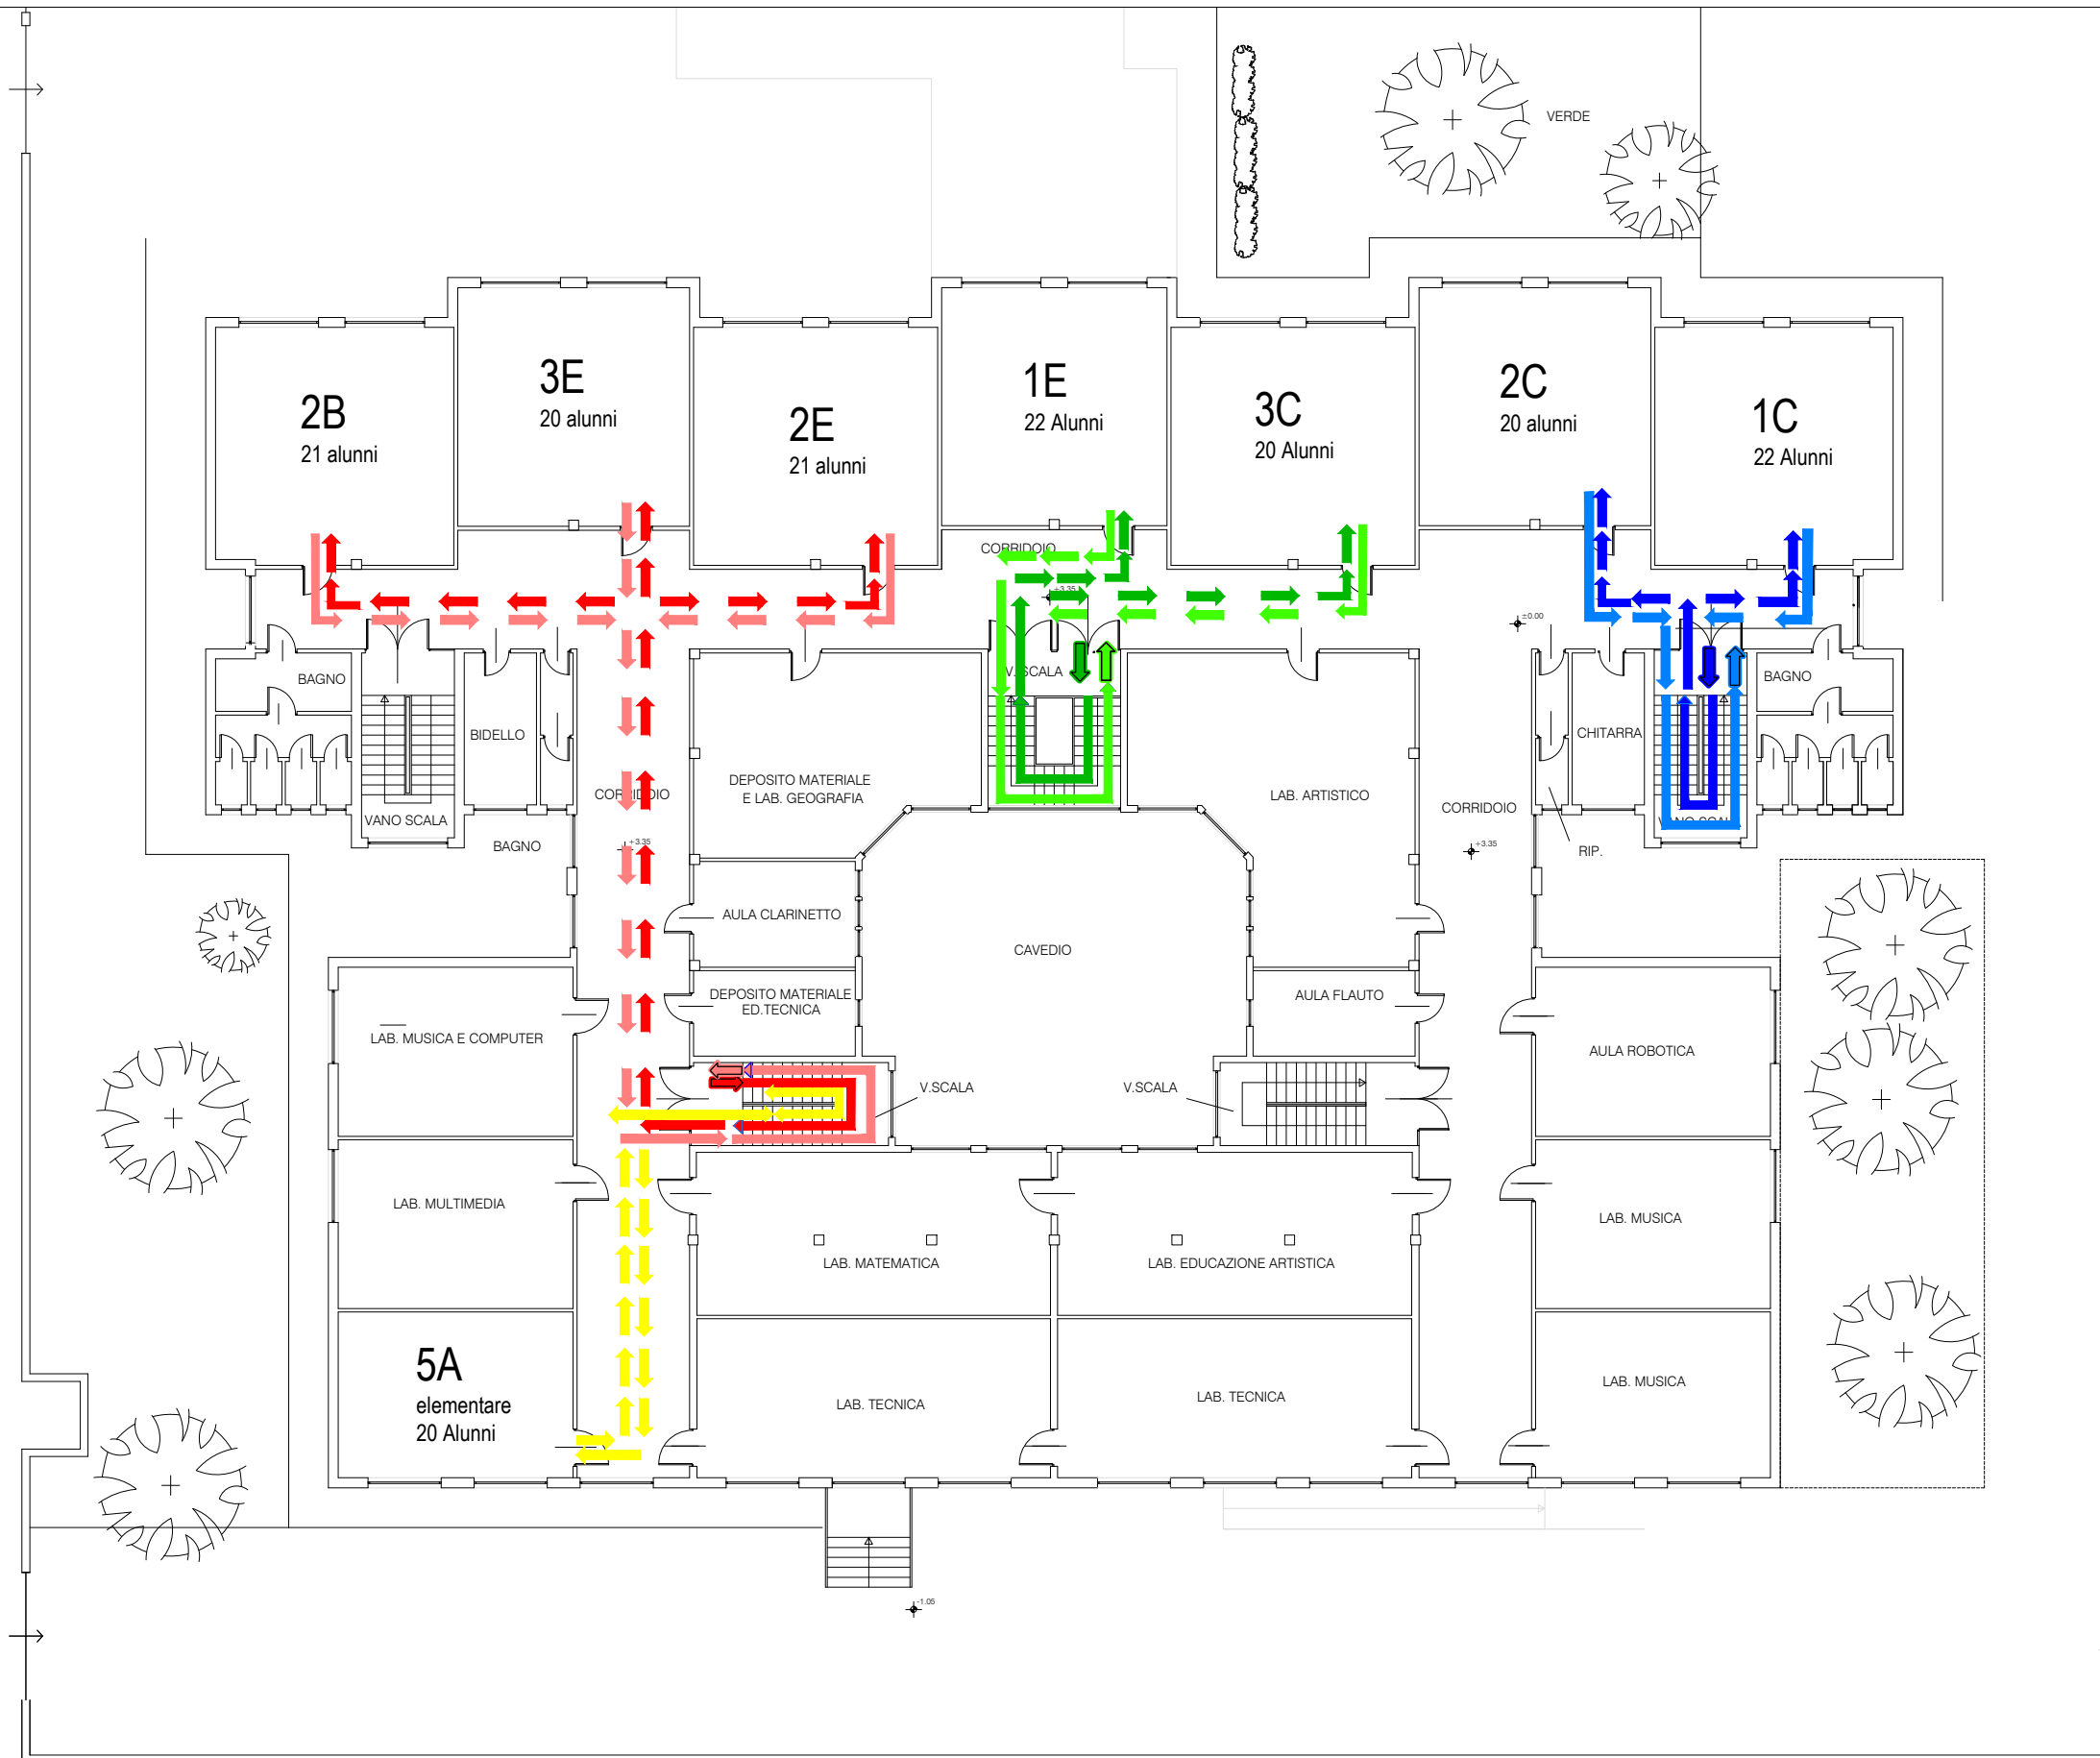

PIANO DI INGRESSO E USCITA

PIANO TERRA

S.M.S. RINASCITA LIVI
VIA ROSALBA CARRIERA, 12 MILANO

A.S.2021-2022

PIANO TERRA

LEGENDA

- | | | |
|-------------------|--|----------------------|
| CLASSE 1D, 3B, 1A | | PERCORSO DI INGRESSO |
| | | PERCORSO DI USCITA |
| CLASSE 2A, 3A, 1B | | PERCORSO DI INGRESSO |
| | | PERCORSO DI USCITA |
| CLASSE 2D, 3D | | PERCORSO DI INGRESSO |
| | | PERCORSO DI USCITA |

PIANO DI INGRESSO E USCITA

PIANO TERRA

S.M.S. RINASCITA LIVI
VIA ROSALBA CARRIERA, 12 MILANO

A.S.2021-2022

ACCESSO DELLE CLASSI DAL PIANO TERRA AL PIANO PRIMO

LEGENDA

- | | | |
|-------------------|--|----------------------|
| CLASSE 5A prim. | | PERCORSO DI INGRESSO |
| | | PERCORSO DI USCITA |
| CLASSE 2B, 2E, 3E | | PERCORSO DI INGRESSO |
| | | PERCORSO DI USCITA |
| CLASSE 1E, 3C | | PERCORSO DI INGRESSO |
| | | PERCORSO DI USCITA |
| CLASSE 1C, 2C | | PERCORSO DI INGRESSO |
| | | PERCORSO DI USCITA |

INGRESSO PRINCIPALE

CANCELLO CARRABILE

USCITA

ENTRATA

USCITA

ENTRATA

PIANO DI INGRESSO E USCITA

PIANO PRIMO

S.M.S. RINASCITA LIVI
VIA ROSALBA CARRIERA, 12 MILANO

A.S.2021-2022

ARRIVO DELLE CLASSI AL PIANO PRIMO

LEGENDA

- | | | |
|-------------------|--|----------------------|
| CLASSE 5A prim. | | PERCORSO DI INGRESSO |
| | | PERCORSO DI USCITA |
| CLASSE 2B, 2E, 3E | | PERCORSO DI INGRESSO |
| | | PERCORSO DI USCITA |
| CLASSE 1E, 3C | | PERCORSO DI INGRESSO |
| | | PERCORSO DI USCITA |
| CLASSE 1C, 2C | | PERCORSO DI INGRESSO |
| | | PERCORSO DI USCITA |