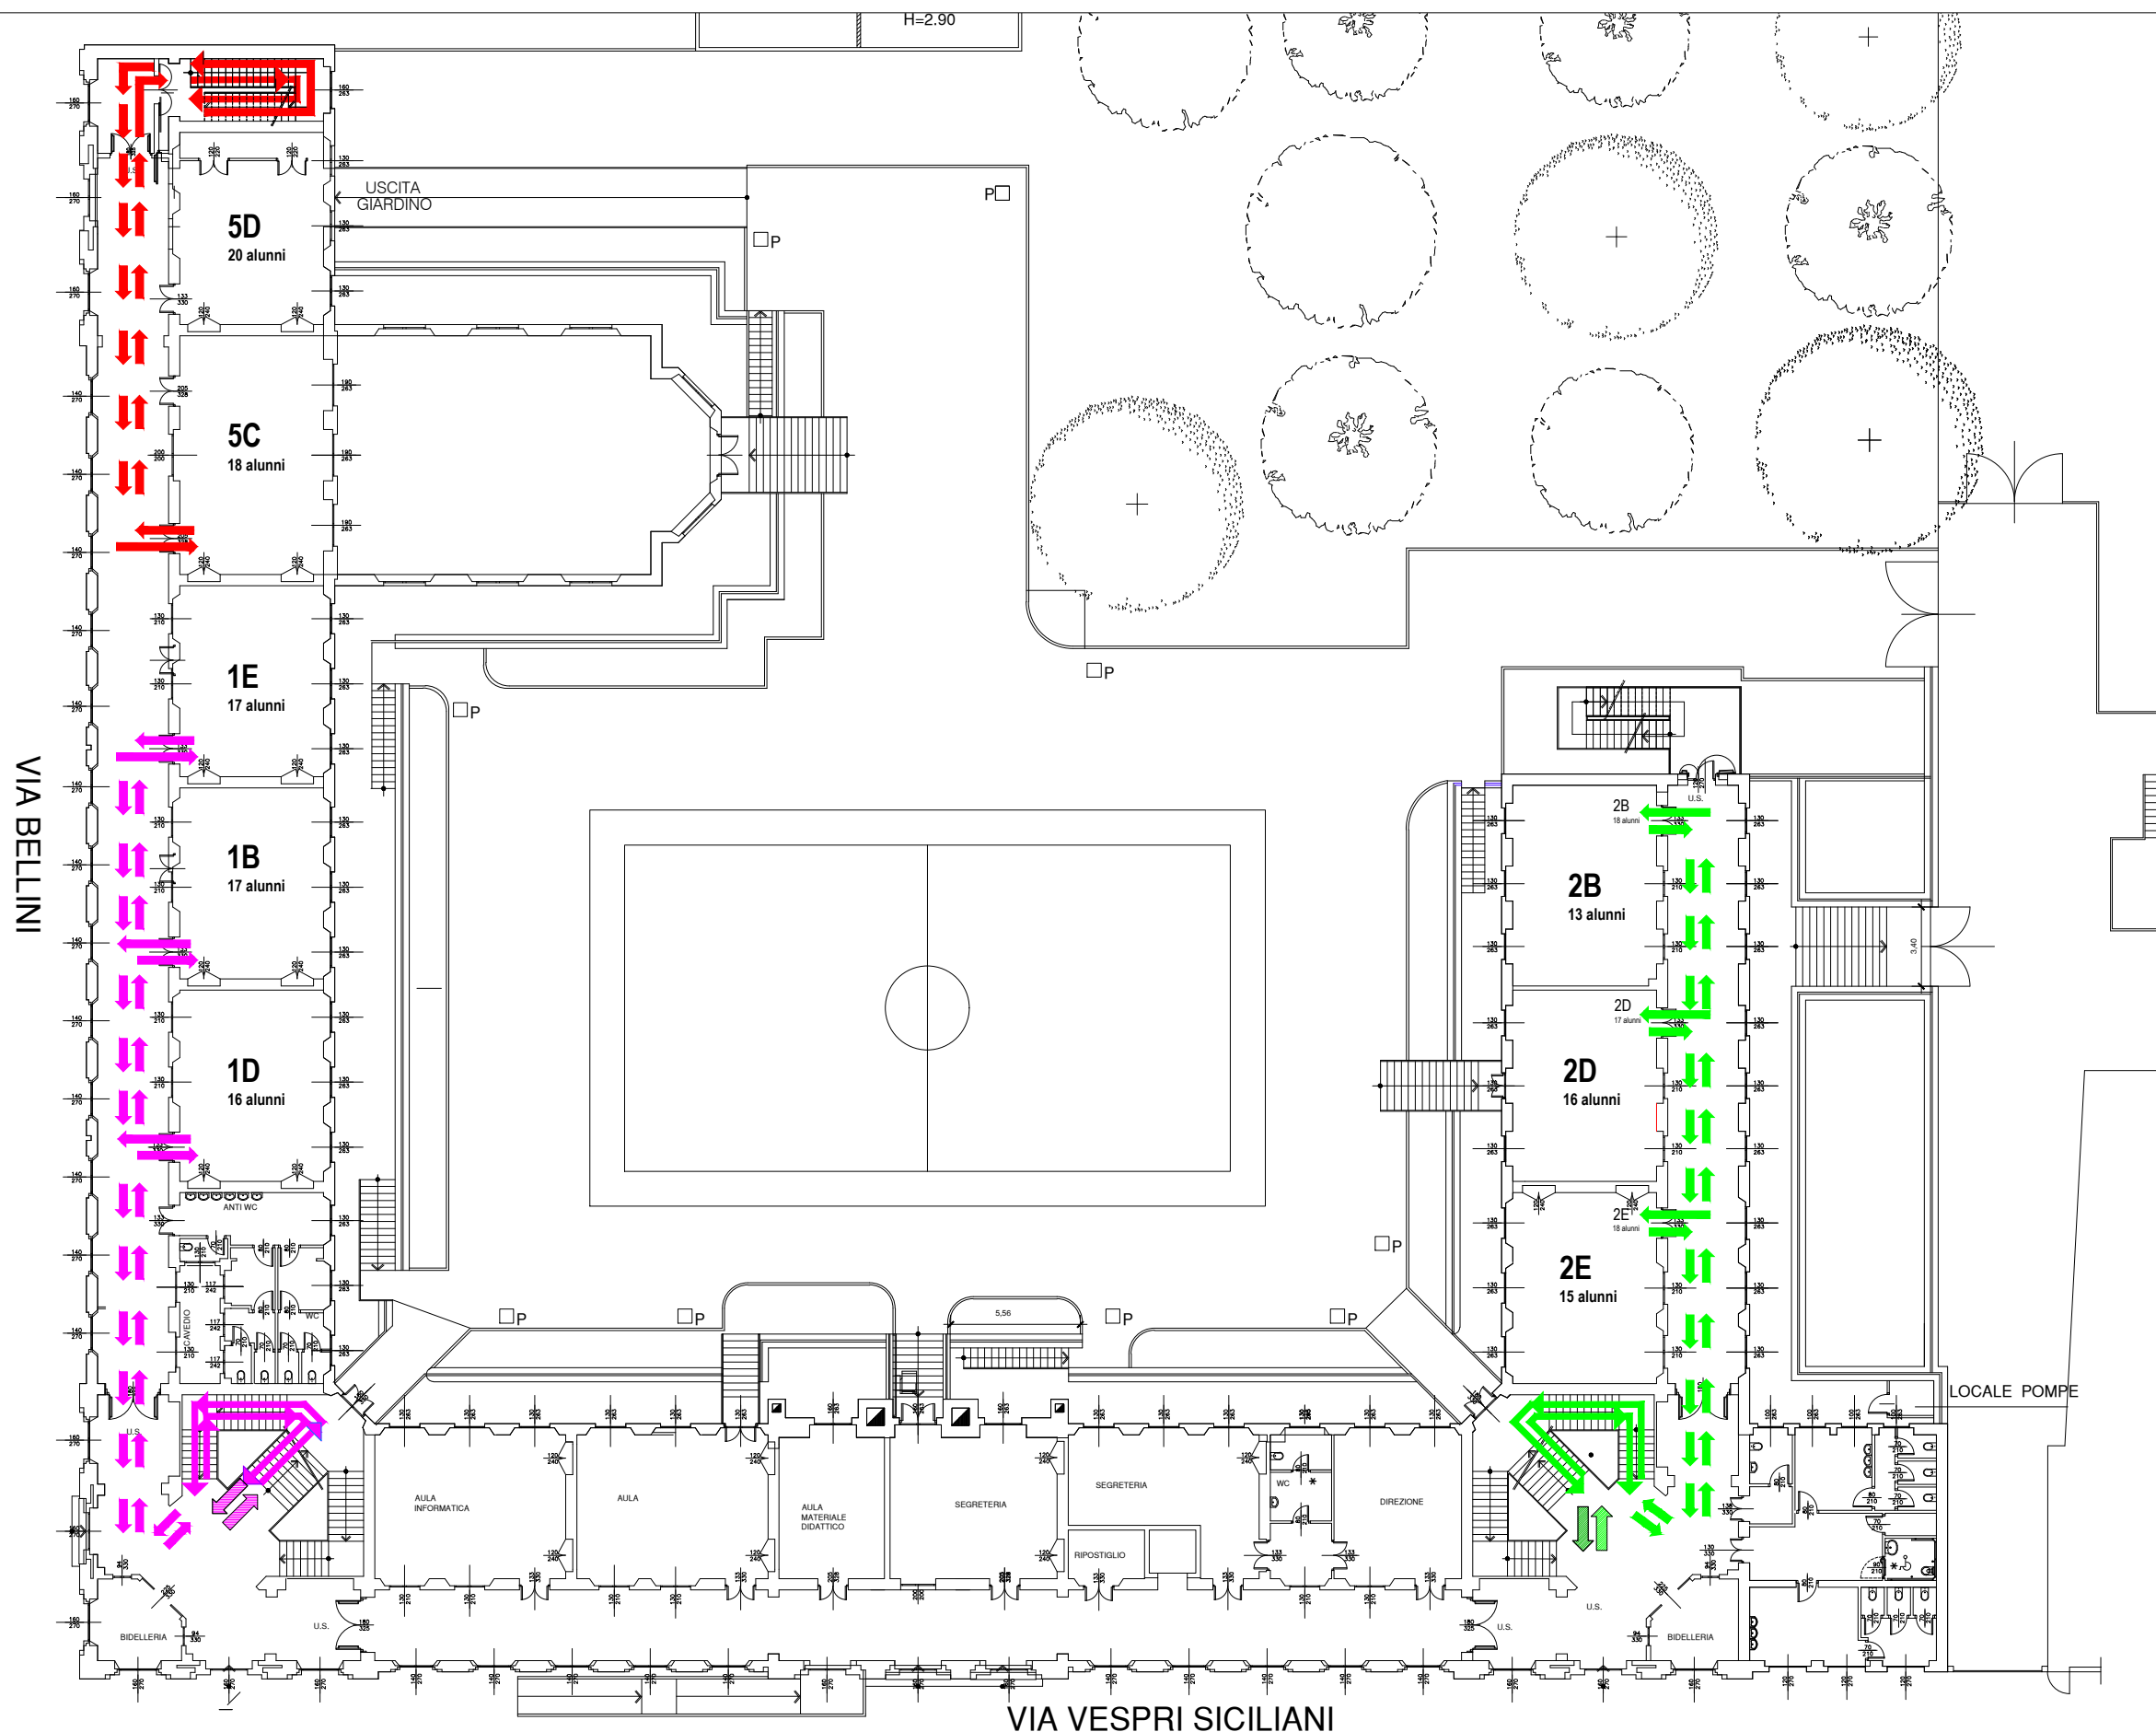

PIANO DI INGRESSO E USCITA

PIANO TERRA

I. C. NAZARIO SAURO
VIA VESPRI SICILIANI, 75 MILANO

A.S.2021-2022

ACCESSO DELLE CLASSI DAL PIANO TERRA AL PIANO PRIMO

LEGENDA

CLASSE
5D, 5C

CLASSE
1E, 1B, 1D

CLASSE
2B, 2D, 2E

PIANO DI INGRESSO E USCITA

PIANO PRIMO

I. C. NAZARIO SAURO
VIA VESPRI SICILIANI, 75 MILANO

A.S.2021-2022

ARRIVO DELLE CLASSI AL PIANO PRIMO

LEGENDA

- | | | |
|-------------------|--|----------------------|
| CLASSE 5D, 5C | | PERCORSO DI INGRESSO |
| | | PERCORSO DI USCITA |
| CLASSE 1E, 1B, 1D | | PERCORSO DI INGRESSO |
| | | PERCORSO DI USCITA |
| CLASSE 2B, 2D, 2E | | PERCORSO DI INGRESSO |
| | | PERCORSO DI USCITA |