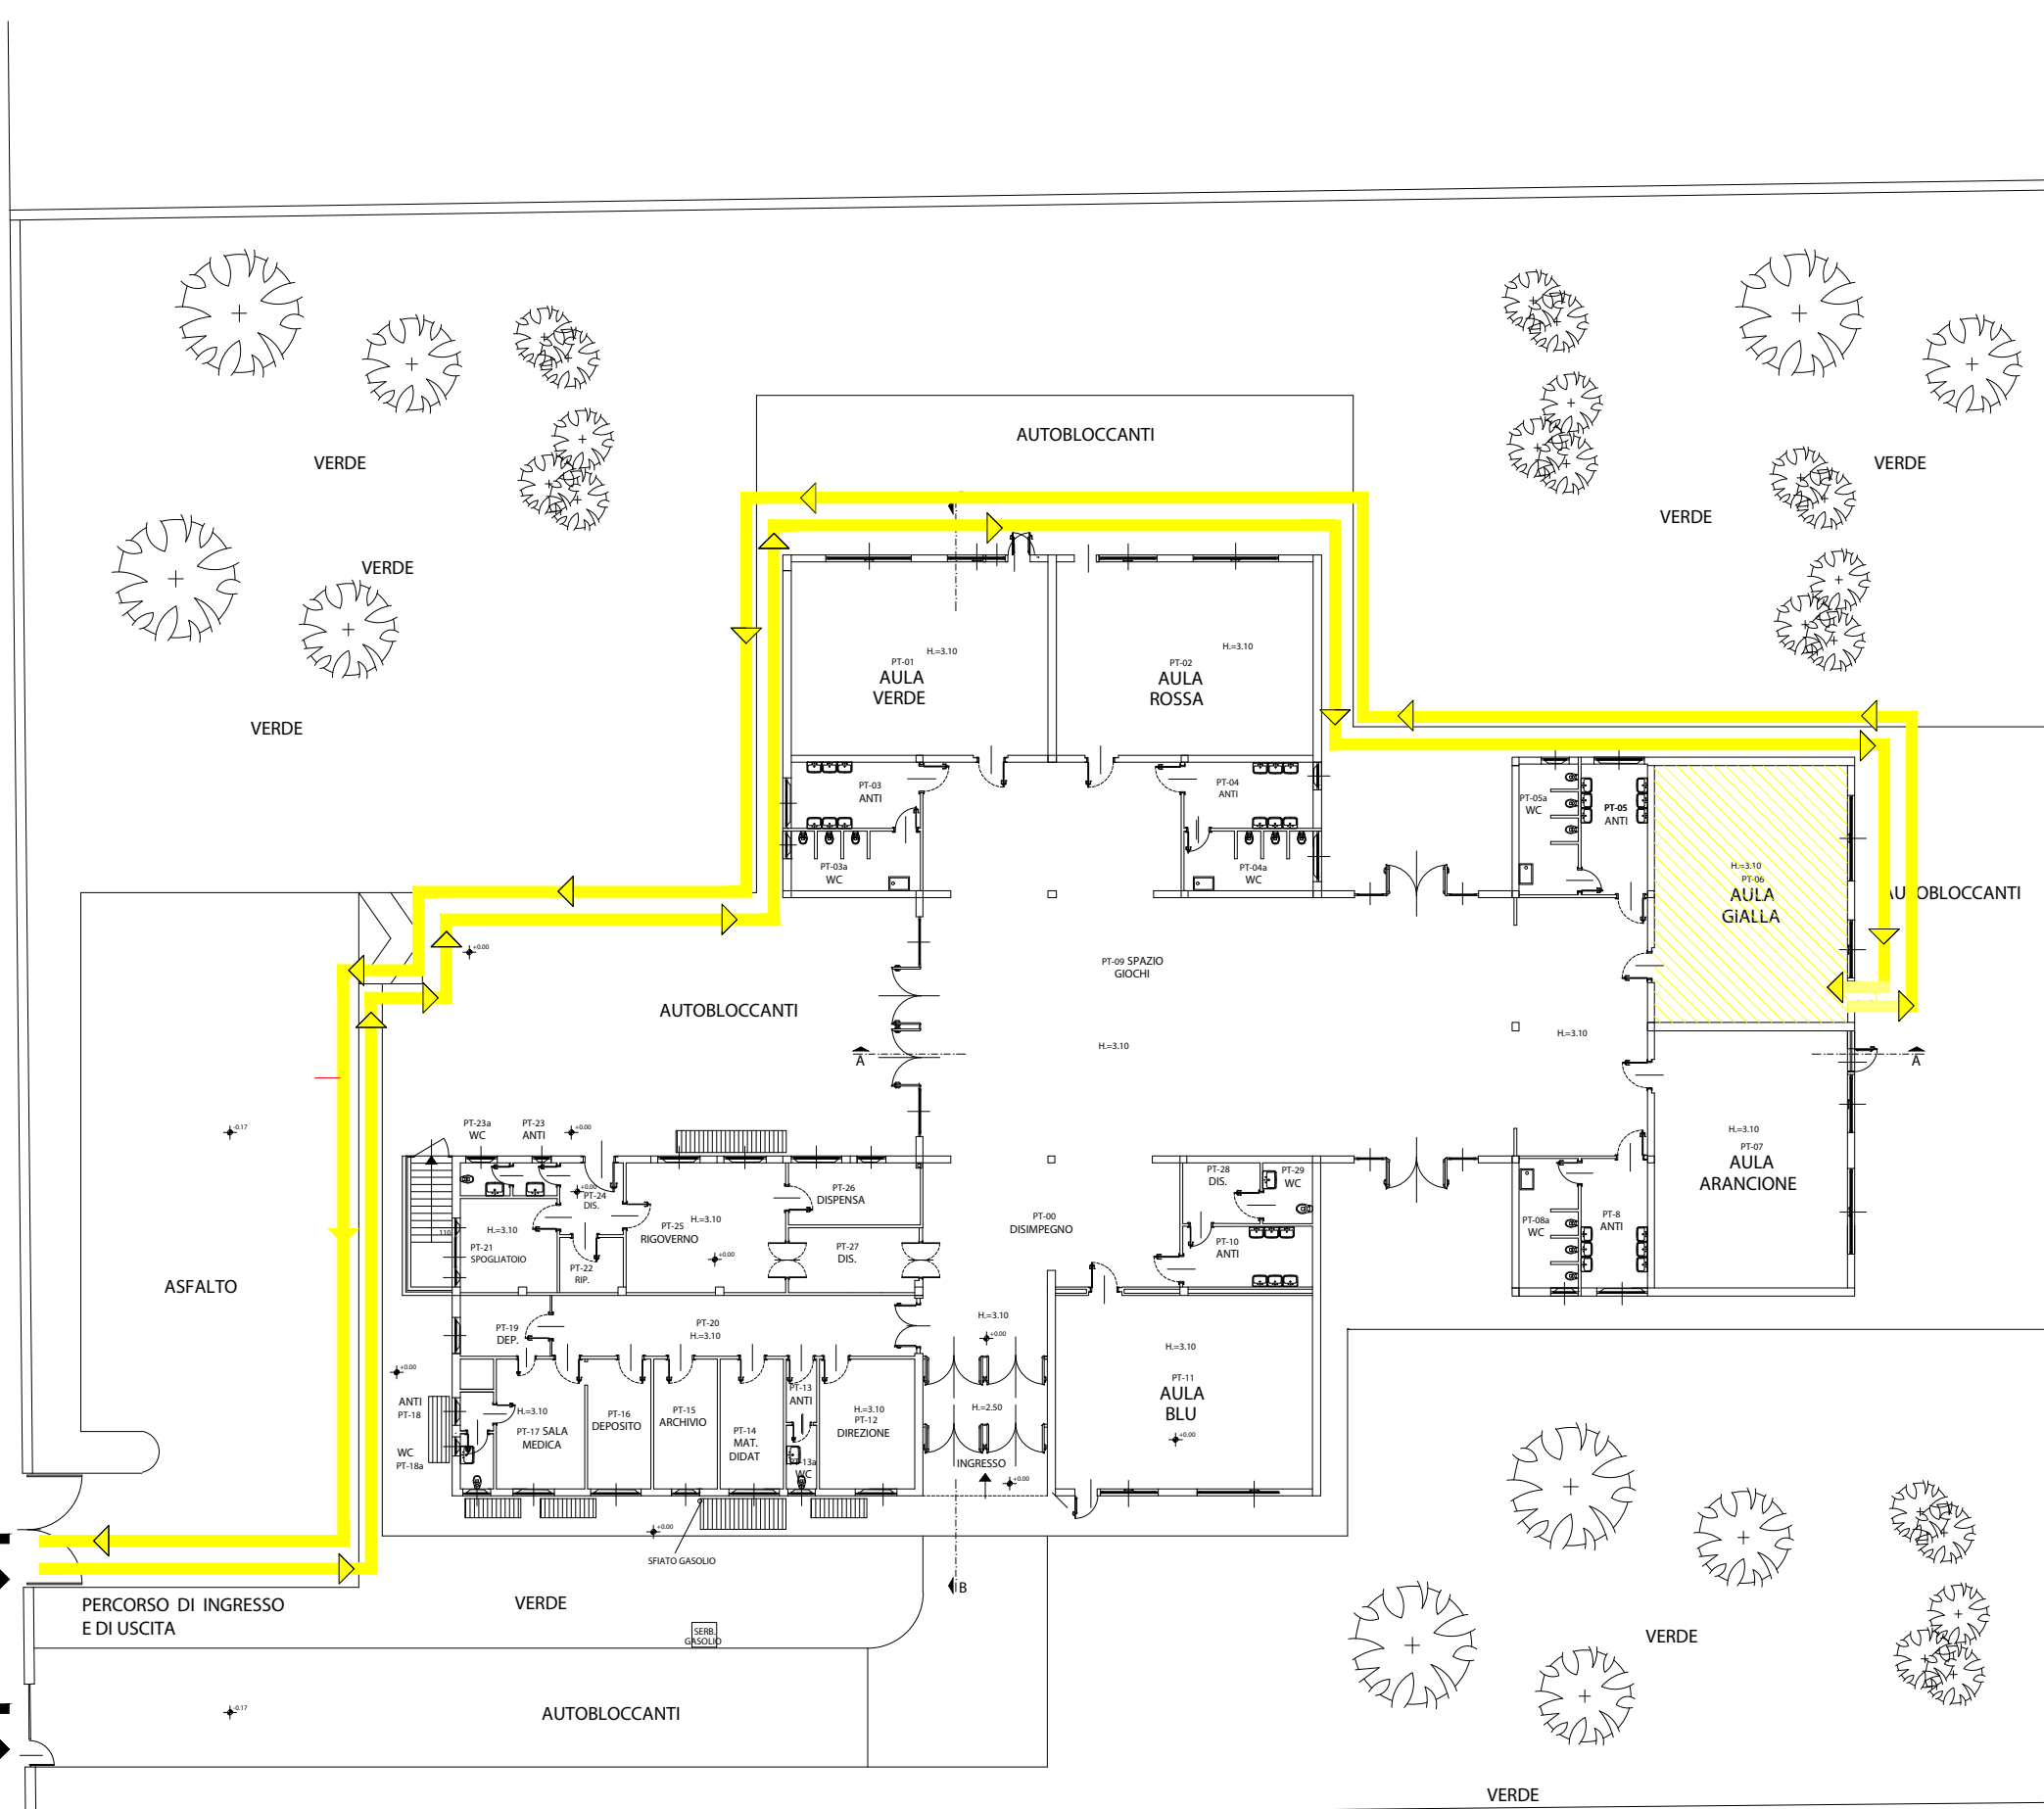

CANCELLO DI INGRESSO E DI USCITA

CANCELLO DI INGRESSO E DI USCITA