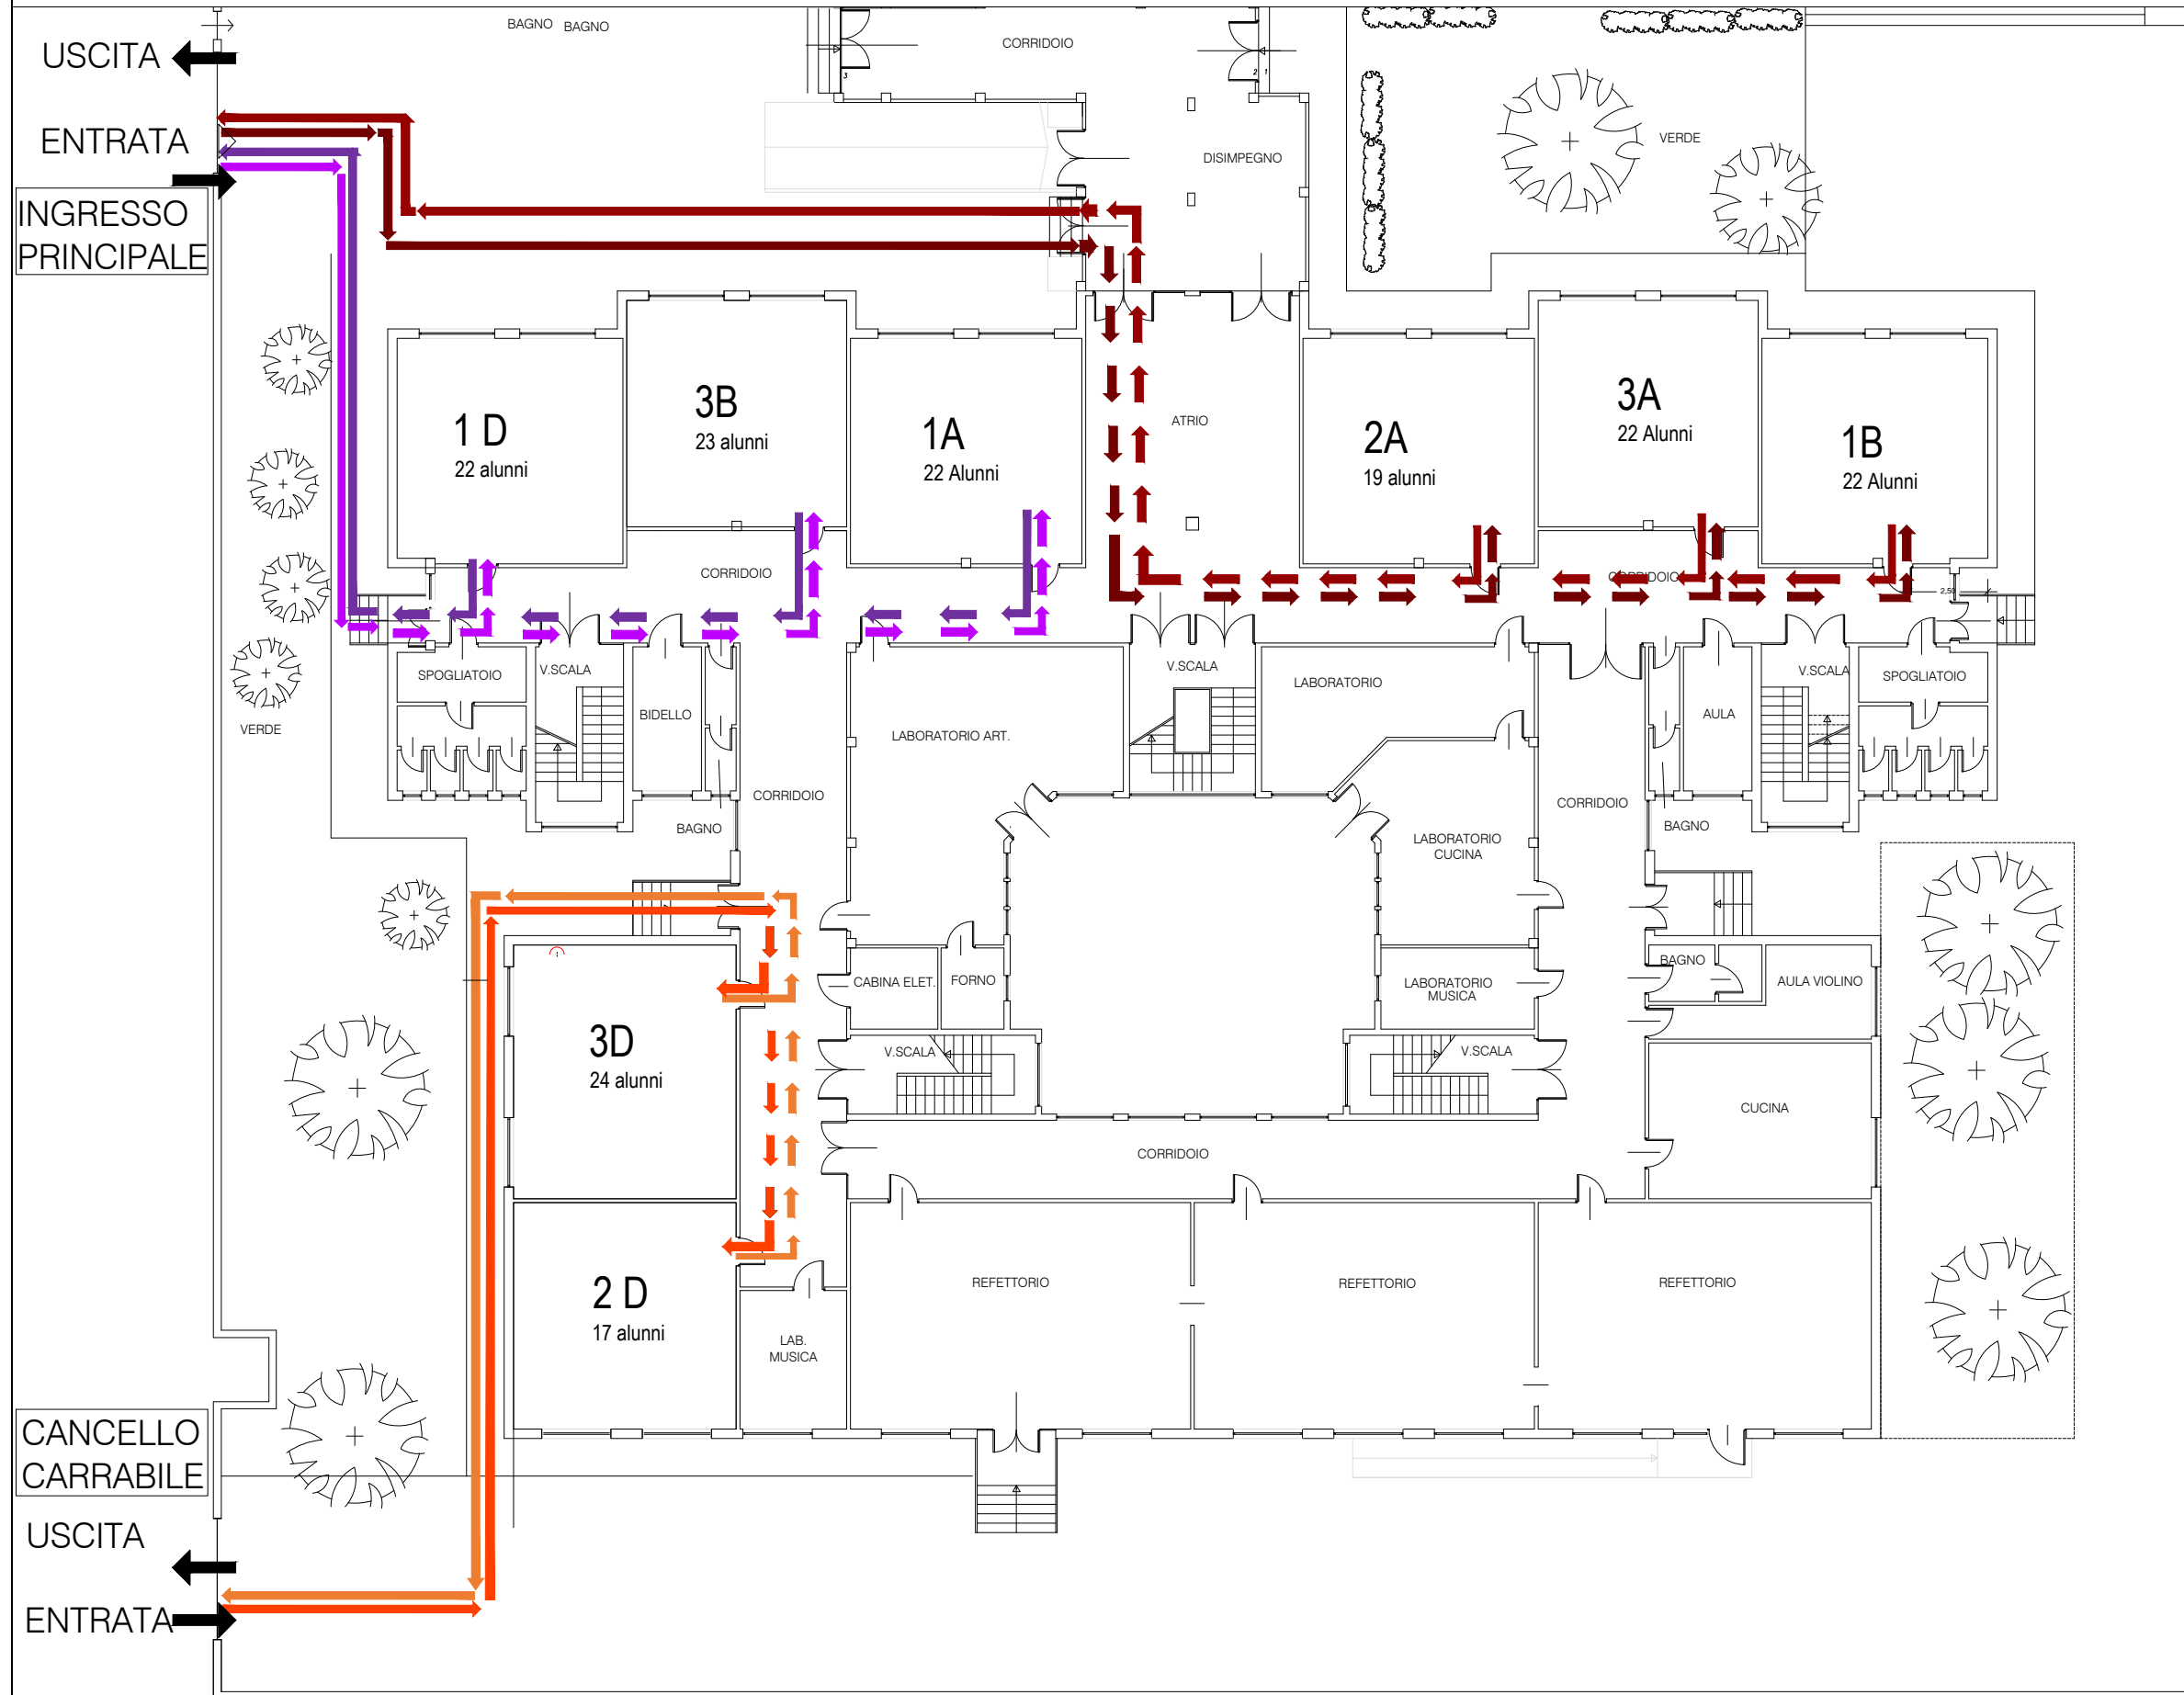

PIANO DI INGRESSO E USCITA

PIANO TERZO

I. C. NAZARIO SAURO
VIA VESPRI SICILIANI, 75 MILANO

A.S.2021-2022

ARRIVO DELLE CLASSI AL PIANO TERZO

LEGENDA

- CLASSE 1A, 2C, 1C, 2A
PERCORSO DI INGRESSO
PERCORSO DI USCITA
- CLASSE 4A, 3C, 3A, 4C
PERCORSO DI INGRESSO
PERCORSO DI USCITA

PIANO DI INGRESSO E USCITA

PIANO TERRA

S.M.S. RINASCITA LIVI
VIA ROSALBA CARRIERA, 12 MILANO

A.S.2021-2022

PIANO TERRA

LEGENDA

- | | | |
|-------------------|--|----------------------|
| CLASSE 1D, 3B, 1A | | PERCORSO DI INGRESSO |
| | | PERCORSO DI USCITA |
| CLASSE 2A, 3A, 1B | | PERCORSO DI INGRESSO |
| | | PERCORSO DI USCITA |
| CLASSE 2D, 3D | | PERCORSO DI INGRESSO |
| | | PERCORSO DI USCITA |

PIANO DI INGRESSO E USCITA

PIANO TERRA

S.M.S. RINASCITA LIVI
VIA ROSALBA CARRIERA, 12 MILANO

A.S.2021-2022

ACCESSO DELLE CLASSI DAL PIANO TERRA AL PIANO PRIMO

LEGENDA

- | | | |
|-------------------|--|----------------------|
| CLASSE 5A prim. | | PERCORSO DI INGRESSO |
| | | PERCORSO DI USCITA |
| CLASSE 2B, 2E, 3E | | PERCORSO DI INGRESSO |
| | | PERCORSO DI USCITA |
| CLASSE 1E, 3C | | PERCORSO DI INGRESSO |
| | | PERCORSO DI USCITA |
| CLASSE 1C, 2C | | PERCORSO DI INGRESSO |
| | | PERCORSO DI USCITA |

INGRESSO PRINCIPALE

CANCELLO CARRABILE

USCITA

ENTRATA

USCITA

ENTRATA

PIANO DI INGRESSO E USCITA

PIANO PRIMO