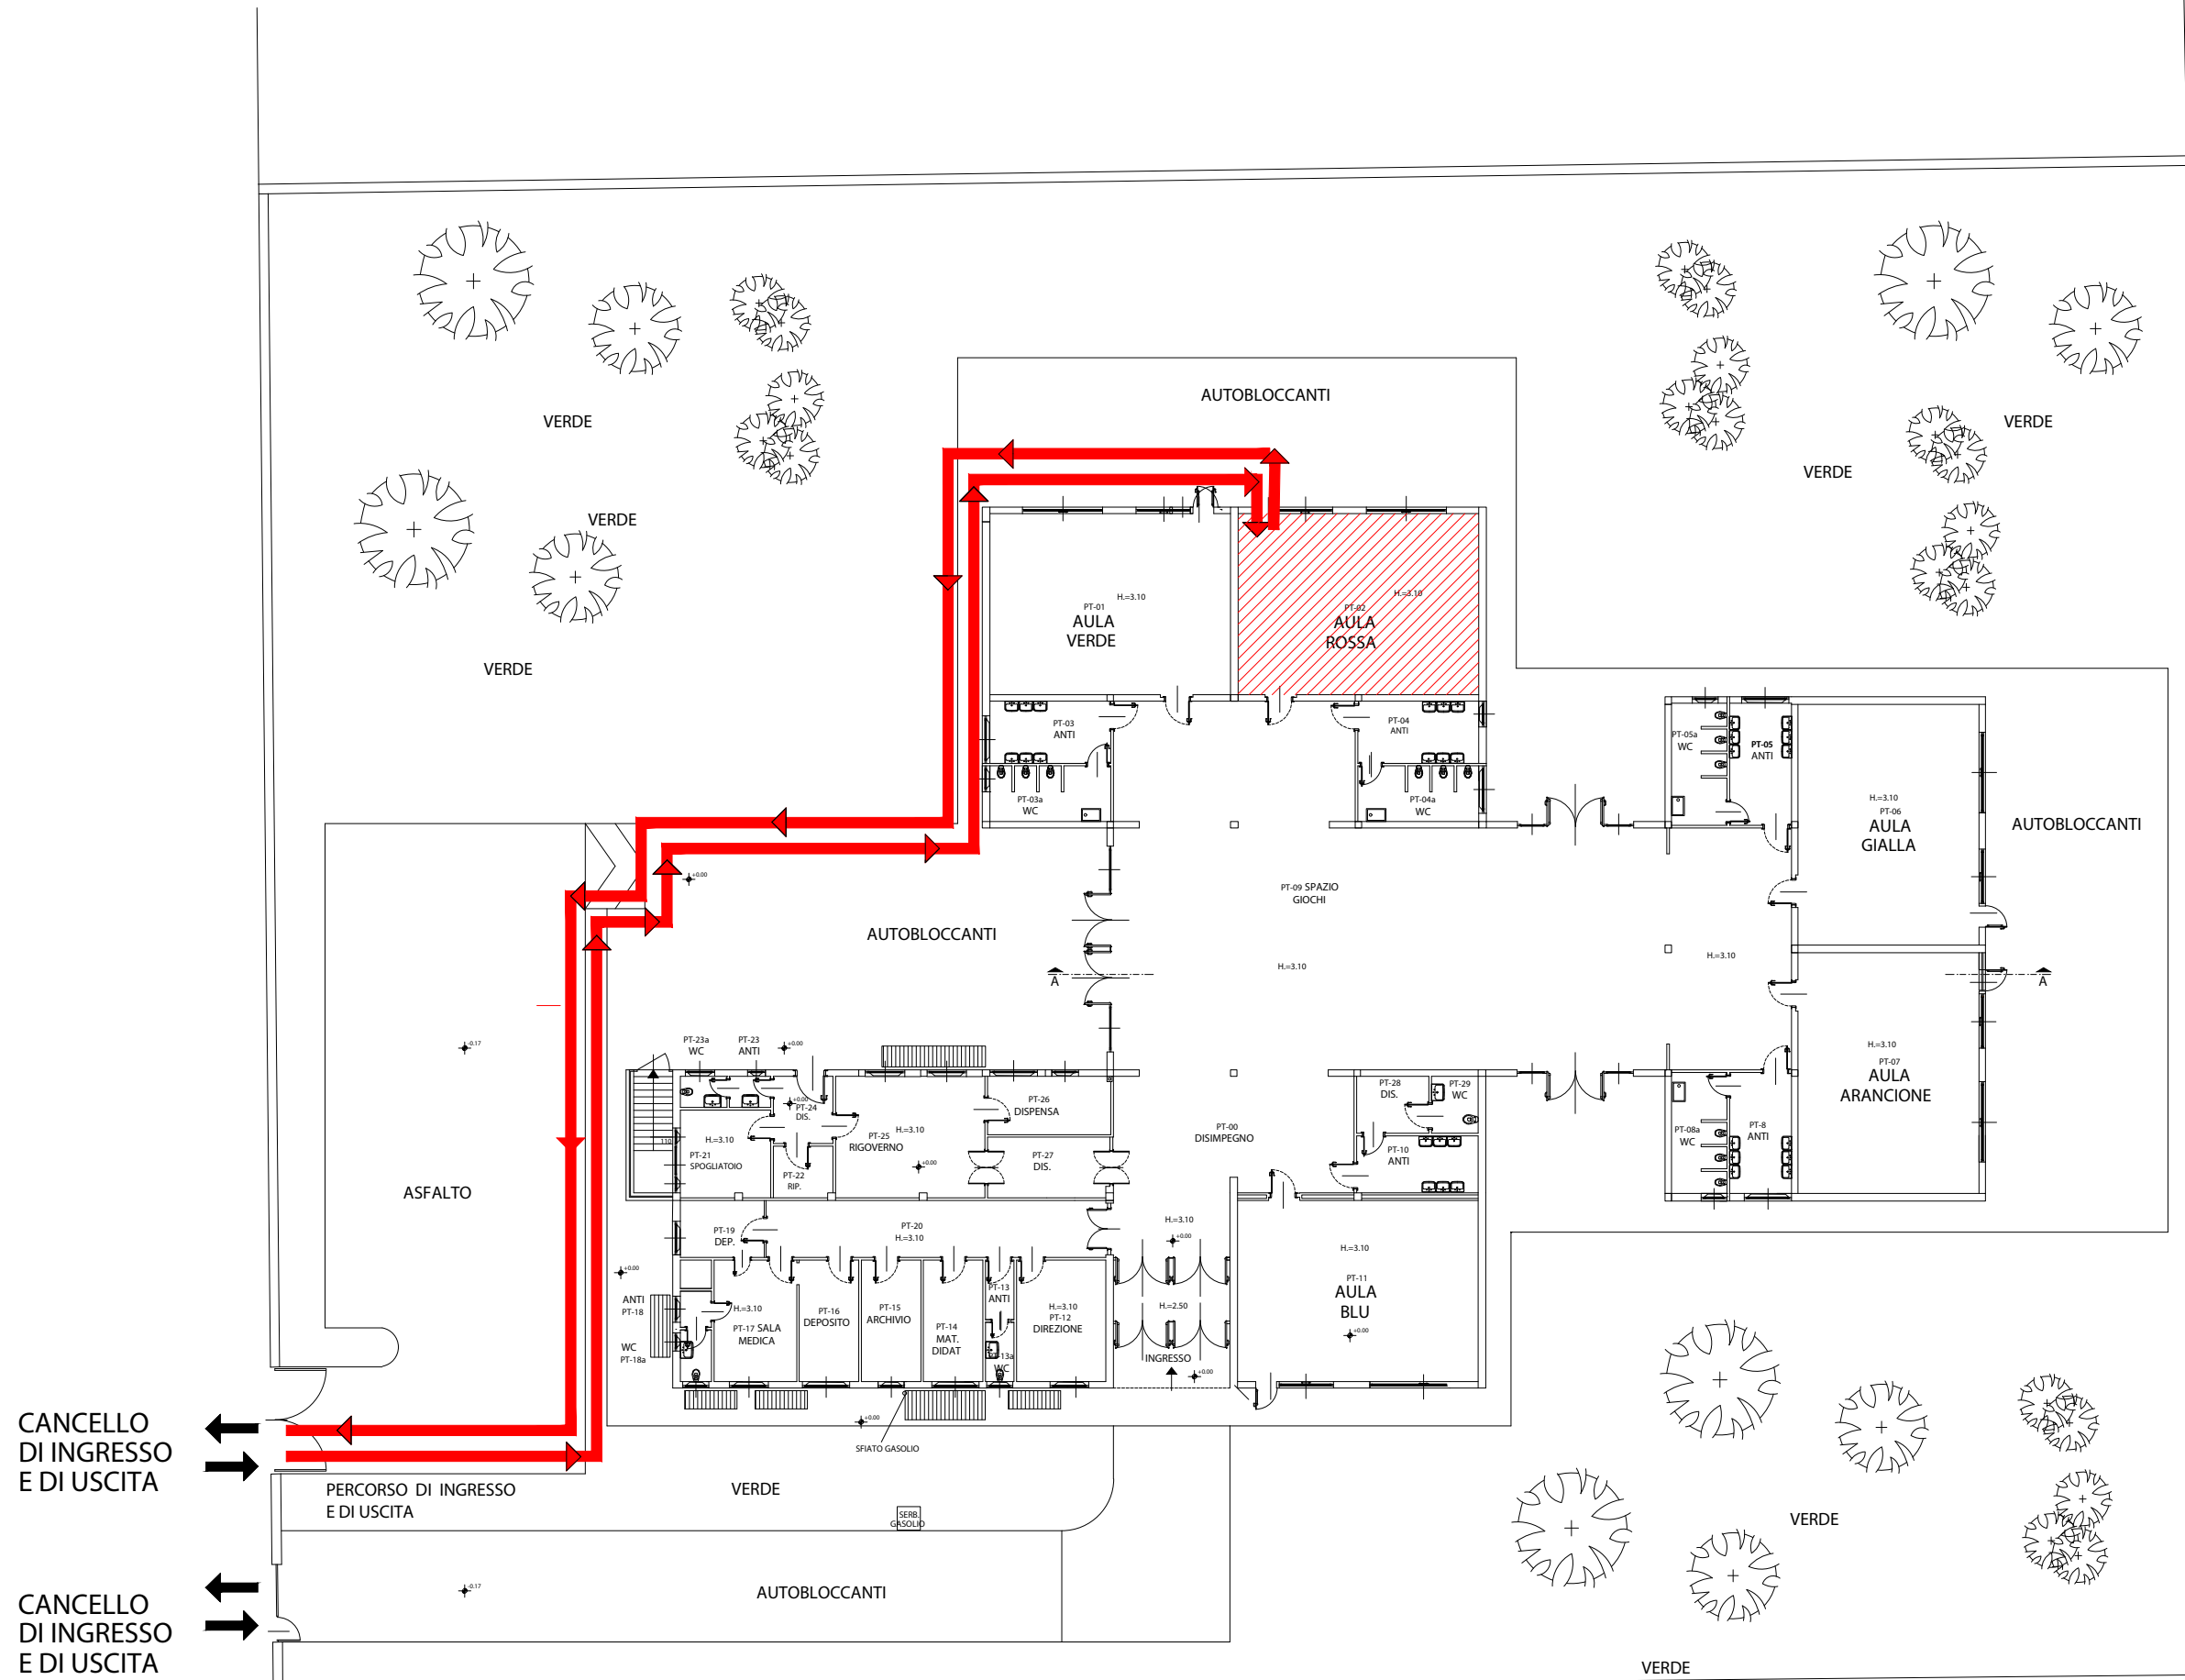

PIANTA PIANO TERRA - QUOTA ±0.00

PIANO DI INGRESSO E USCITA

SCUOLA DELL'INFANZIA
VIA SODERINI, 42 MILANO
A.S.2021-2022

PIANO TERRA

LEGENDA

ORARIO DI INGRESSO

ORA FLESSIBILE DALLE 8.00 ALLE 9.00
CON DISTANZIAMENTO INTERPERSONALE

IL PERCORSO DI INGRESSO
ALLE AULE E' LO STESSO
DEL PERCORSO DI USCITA

AULA VERDE  PERCORSO DI INGRESSO
 PERCORSO DI USCITA

CANCELLO DI INGRESSO E DI USCITA

CANCELLO DI INGRESSO E DI USCITA

PIANO DI INGRESSO E USCITA

SCUOLA DELL'INFANZIA
 VIA SODERINI, 42 MILANO
 A.S.2021-2022

PIANO TERRA

LEGENDA

ORARIO DI INGRESSO
 ORA FLESSIBILE DALLE 8.00 ALLE 9.00
 CON DISTANZIAMENTO INTERPERSONALE

ORARIO DI USCITA
 ORARIO INIZIO ANNO:
 ORA FLESSIBILE DALLE 13.00 ALLE 13.15
 CON DISTANZIAMENTO INTERPERSONALE